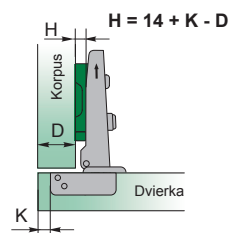

- jednoduchá montáž
- nastaviteľný v troch smeroch / nastaviteľný ve třech směrech

- otvárací uhol / otevírací úhel 125°
- hĺbka misky / hloubka misky 11,3 mm
- priemer misky / průměr misky 35 mm
- hrúbka dvierok / tloušťka dveří 14 - 24 mm

- Závěs naložený 125° / Závěs naložený 125°

Technické parametre

typ závěsu	otvárací uhol	obj. kód - 1 ks
naložený	125°	NK-NL-SN-125

použitelné typy montážnych platničiek /  
použitelné typy montážních destiček