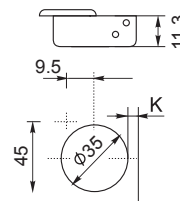

- jednoduchá montáž
- nastaviteľný v troch smeroch / nastaviteľný ve třech směrech

- otvárací uhol / otevírací úhel 125°
- hĺbka misky / hloubka misky 11,3 mm
- priemer misky / průměr misky 35 mm
- hrúbka dvierok / tloušťka dveří 14 - 24 mm

- Závěs naložený 125° / Závěs naložený 125°

Technické parametre

typ závěsu	otvárací uhol	obj. kód - 1 ks
naložený	125°	NK-NL-SN-125

použitelné typy montážnych platničiek /  
použitelné typy montážních destiček

H-2, H0

Technický náčrt misky závěsu [mm] /  
Technický náčrt misky závěsu [mm]

Tabuľka montážnych vzdialeností [mm]

Závěs naložený / Závěs naložený		Kalkulácia montážnych vzdialeností / Kalkulace montážních vzdáleností			
D	K	3	4	5	6
-2	H	19	20	21	22
0		17	18	19	20
2		15	16	17	18