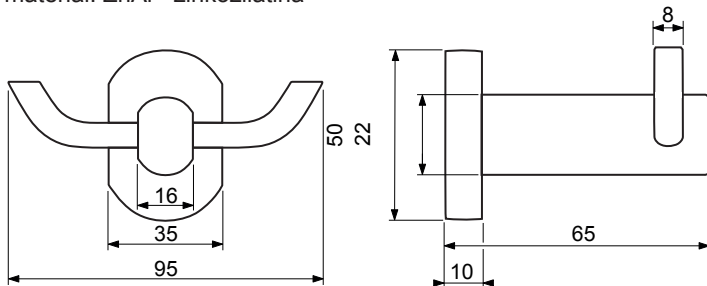

- praktický, elegantný design a prevedenie / praktický, elegantní design a provedení
- farba: brúsený nerez, leštený nerez / barva: broušený nerez, leštěný nerez
- materiál: ZnAl - zinkozliatina

výška / výška = 50 mm
šírka / šířka = 95 mm
dĺžka / délka = 65 mm