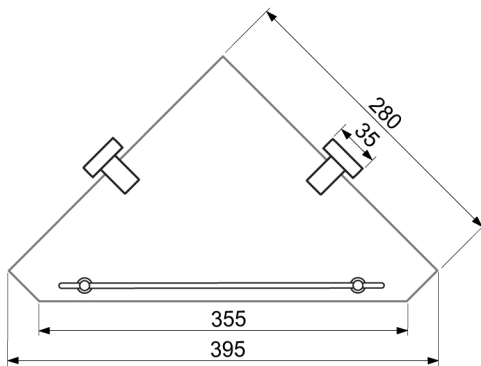

 brúsený nerez /  
broušený nerez

 leštený nerez /  
leštěný nerez

výška / výška = 73 mm  
šírka / šířka = 395 mm  
dĺžka / délka = 280 mm