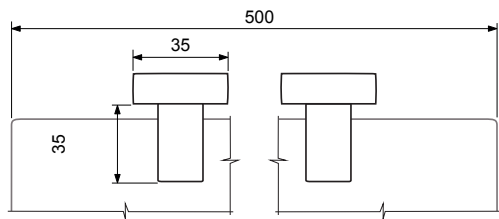

brúsený nerez /
broušený nerez

leštený nerez /
leštěný nerez

 brúsený nerez /
broušený nerez

 leštený nerez /
leštěný nerez

výška / výška = 50 mm
šírka / šířka = 500 mm
dĺžka / délka = 145 mm

Dovozca pre Slovenskú republiku: