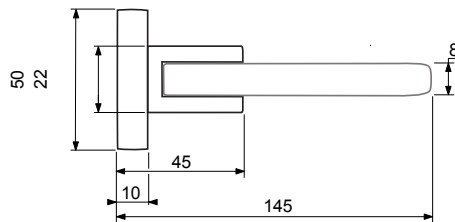

brúsený nerez /
broušený nerez

leštený nerez /
leštěný nerez

 brúsený nerez /
broušený nerez

 leštený nerez /
leštěný nerez

výška / výška = 50 mm
šírka / šířka = 500 mm
dĺžka / délka = 145 mm

Dovozca pre Slovenskú republiku: