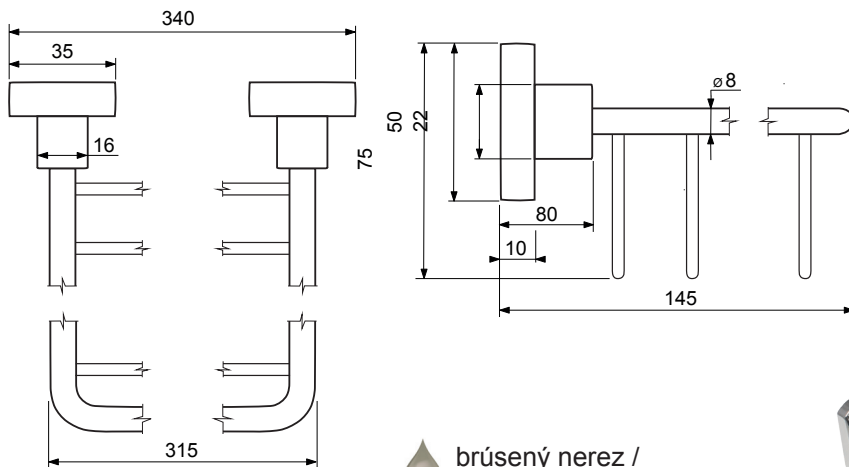

- praktický, elegantný design a prevedenie / praktický, elegantní design a provedení
- farba: brúsený nerez, leštený nerez / barva: broušený nerez, leštený nerez
- materiál: ZnAl - zinkozliatina

výška / výška = 75 mm
 šírka / šířka = 340 mm
 dĺžka / délka = 145 mm