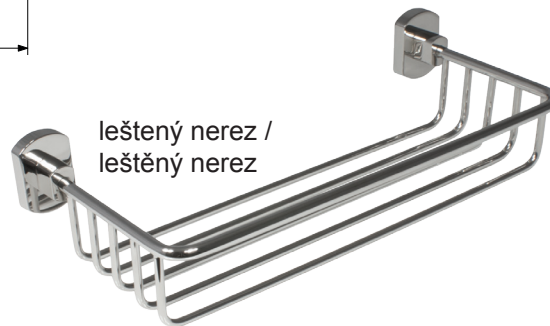

Dovozca pre Slovenskú republiku:

NÁBYTKÁR, s.r.o., Nábřežie Oravy 2909/5
026 01 Dolný Kubín, Slovenská republika

tel.: +421 43/586 40 72 fax: +421 43/582 36 49
Orange: +421 905 998 076-8 mail: objednavka@nabytkar.sk
T-mobile: +421 911 912 572 web: www.nabytkar.com

Dovozce pro Českou republiku:

NÁBYTKÁR Česká republika, s.r.o., Blanenská 1764
664 34 Brno - Kuřim, Česká Republika

tel.: +420 541 212 271 fax: +420 541 212 490
O2: +420 602 707 720 mail: cz@nabytkar.com
T-Mobile: +420 734 604 982 web: www.nabytkar.com