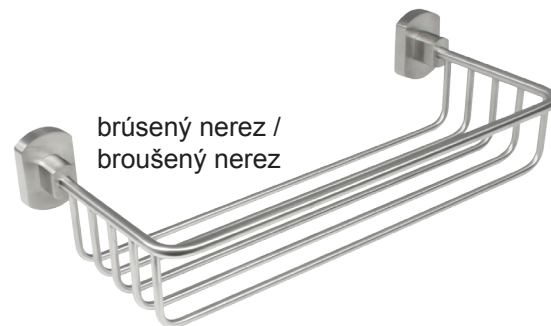

Dovozca pre Slovenskú republiku:

NÁBYTKÁR, s.r.o., Nábřežie Oravy 2909/5
026 01 Dolný Kubín, Slovenská republika

tel.: +421 43/586 40 72 fax: +421 43/582 36 49
Orange: +421 905 998 076-8 mail: objednavka@nabytkar.sk
T-mobile: +421 911 912 572 web: www.nabytkar.com

Dovozce pro Českou republiku:

NÁBYTKÁR Česká republika, s.r.o., Blanenská 1764
664 34 Brno - Kuřim, Česká Republika

tel.: +420 541 212 271 fax: +420 541 212 490
O2: +420 602 707 720 mail: cz@nabytkar.com
T-Mobile: +420 734 604 982 web: www.nabytkar.com