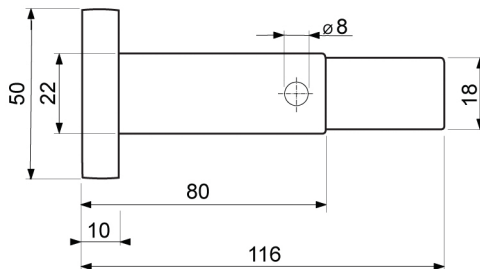

- praktický, elegantný design a prevedenie / praktický, elegantní design a provedení
- farba: brúsený nerez, leštený nerez / barva: broušený nerez, leštěný nerez
- materiál: ZnAl - zinkozliatina

výška / výška = 340 mm
šírka / šířka = 116 mm
Ø = 85 mm