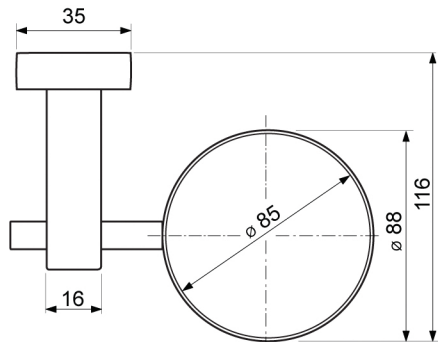

- praktický, elegantný design a prevedenie / praktický, elegantní design a provedení
- farba: brúsený nerez, leštený nerez / barva: broušený nerez, leštěný nerez
- materiál: ZnAl - zinkozliatina

výška / výška = 340 mm
šírka / šířka = 116 mm
Ø = 85 mm