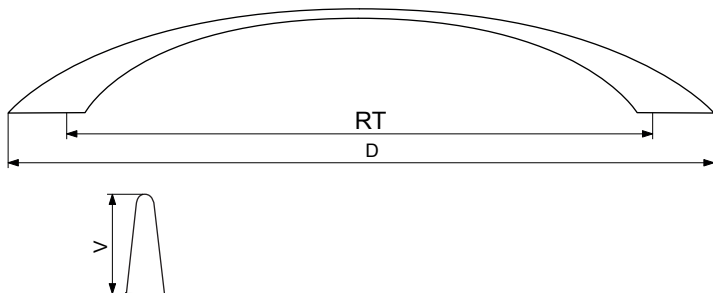

dalle®

Technický náčrt Madlo F132 ECO /
Technický náčrt Madlo F132 ECO

SK /
CZ

RT (rozteč) = 096 mm
Ø stred = 3,8 mm
D (dĺžka) = 115 mm
V (výška) = 23 mm

Dovozca pre Slovenskú republiku:

NÁBYTKÁR, s.r.o., Nábřežie Oravy 2909/5
026 01 Dolný Kubín, Slovenská republika