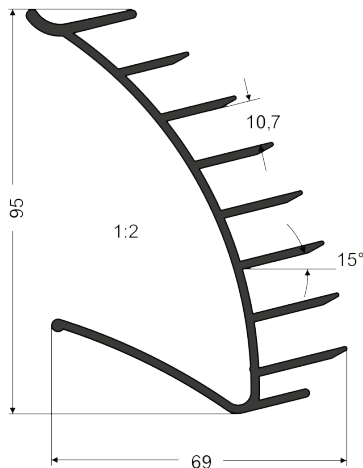

materiál: hliník

farba / barva: hliník

rozmery / rozměry

(d x s x v): L-150mm = 150x69x95 mm

L-300mm = 300x69x95 mm

L-600mm = 600x69x95 mm