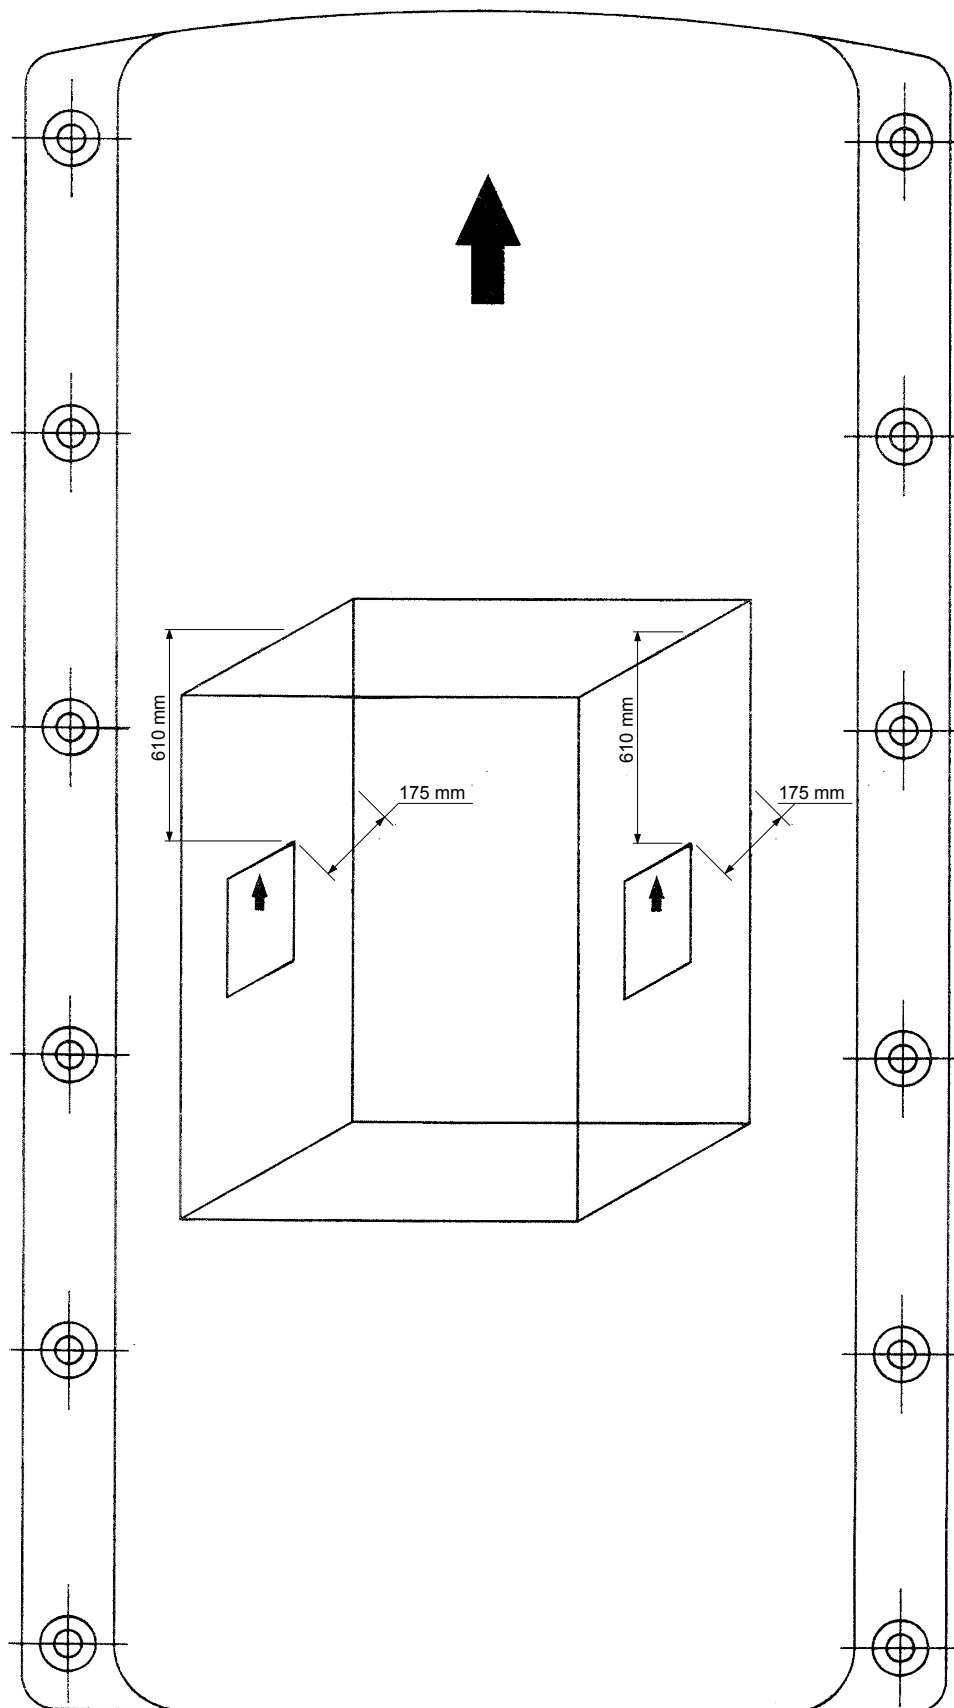

Dovozca pre Slovenskú republiku:

NÁBYTKÁR, s.r.o., Nábřežie Oravy 2909/5
026 01 Dolný Kubín, Slovenská republika

tel.: +421 43/586 40 72 fax: +421 43/582 36 49
Orange: +421 905 998 076-8 mail: objednavka@nabytkar.sk
T-mobile: +421 911 912 572 web: www.nabytkar.com
nový web: eshop.nabytkar.sk

Dovozce pro Českou republiku:

NÁBYTKÁR Česká republika, s.r.o., Blanenská 1764
664 34 Brno - Kuřim, Česká Republika

tel.: +420 541 212 271 fax: +420 541 212 490
O2: +420 602 707 720 mail: cz@nabytkar.com
T-Mobile: +420 734 604 982 web: www.nabytkar.com
nový web: eshop.nabytkar.com