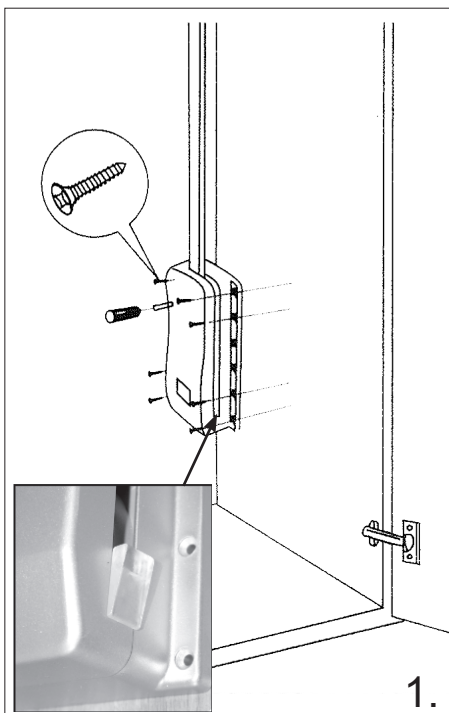

Balenie obsahuje / Balení obsahuje:

1. Pripevnite ľavú a pravú časť sklopného vešiaka skrutkami (8 ks). Pre lepší výsledok použite 12 ks skrutiek na pripevnenie každej časti. Založte plastové prvky do priestoru časti sklopného vešiaka. (viď. obr. 1.) / Připevněte levou a pravou část sklopného věšáku šrouby (8 ks). Pro lepší výsledek použijte 12 ks šroubů pro připevnění každé části. Založte plastové prvky do prostoru části sklopného věšáku. (viz. obr. 1.)
2. Pripevnite dĺžkovo nastaviteľnú hlavnú tyč ku tyči pre uchopenie použitím príslušnej skrutky. / Připevněte délkově nastavitelnou hlavní tyč ke tyči pro uchopení použitím příslušné šrouby.
3. Teraz pripevnite rúčku pre uchopenie ku hlavnej tyči použitím skrutky a nastavte celkovú šírku hlavnej tyče na hodnotu o 9 cm menej ako je vnútorná šírka šatníka. / Nyní připevněte rúčku pro uchopení ke hlavní tyči šroubovací a nastavte celkovou šířku hlavní tyče na hodnotu o 9 cm méně než je vnitřní šířka šatníku.
4. Potiahnite tyče sklopných častí vešiaka smerom dolu a nasadte plastové úchyty na obidve strany. Nasadte hlavnú tyč na plastový spoj a spevnite 6-hrannou skrutkou. / Zatáhněte tyče sklopných částí věšáku směrem dolů a nasadte plastové úchyty na obě strany. Nasadte hlavní tyč na plastový spoj a zpevněte 6-hranným šroubem.
5. Nastavte dĺžku tyče pre uchytienie podľa potreby, a pre dotiahnutie ju pootočte v proti smere hod. ručičiek. / Nastavte délku tyče pro uchycení podle potřeby, a pro dotažení ji pootočte proti směru hod. ručiček.