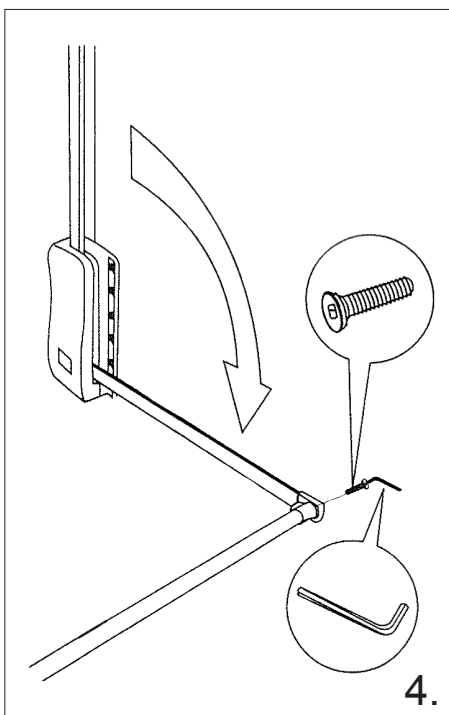

Balenie obsahuje / Balení obsahuje:

1. Pripevnite ľavú a pravú časť sklopného vešiaka skrutkami (8 ks). Pre lepší výsledok použite 12 ks skrutiek na pripevnenie každej časti. Založte plastové prvky do priestoru časti sklopného vešiaka. (viď. obr. 1.) / Připevněte levou a pravou část sklopného věšáku šrouby (8 ks). Pro lepší výsledek použijte 12 ks šroubů pro připevnění každé části. Založte plastové prvky do prostoru části sklopného věšáku. (viz. obr. 1.)
2. Pripevnite dĺžkovo nastaviteľnú hlavnú tyč ku tyči pre uchopenie použitím príslušnej skrutky. / Připevněte délkově nastavitelnou hlavní tyč ke tyči pro uchopení použitím příslušné šrouby.
3. Teraz pripevnite rúčku pre uchopenie ku hlavnej tyči použitím skrutky a nastavte celkovú šírku hlavnej tyče na hodnotu o 9 cm menej ako je vnútorná šírka šatníka. / Nyní připevněte rúčku pro uchopení ke hlavní tyči šroubovací a nastavte celkovou šířku hlavní tyče na hodnotu o 9 cm méně než je vnitřní šířka šatníku.
4. Potiahnite tyče sklopných častí vešiaka smerom dolu a nasadte plastové úchyty na obidve strany. Nasadte hlavnú tyč na plastový spoj a spevnite 6-hrannou skrutkou. / Zatáhněte tyče sklopných částí věšáku směrem dolů a nasadte plastové úchyty na obě strany. Nasadte hlavní tyč na plastový spoj a zpevněte 6-hranným šroubem.
5. Nastavte dĺžku tyče pre uchytienie podľa potreby, a pre dotiahnutie ju pootočte v proti smere hod. ručičiek. / Nastavte délku tyče pro uchycení podle potřeby, a pro dotažení ji pootočte proti směru hod. ručiček.