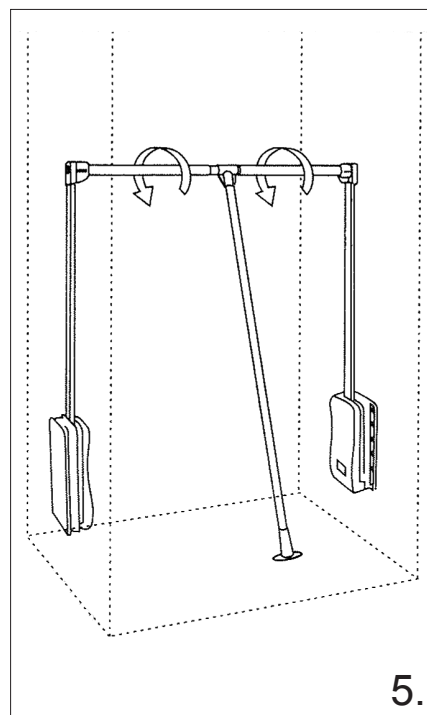

Balenie obsahuje / Balení obsahuje:

1. Pripevnite ľavú a pravú časť sklopného vešiaka skrutkami (8 ks). Pre lepší výsledok použite 12 ks skrutiek na pripevnenie každej časti. Založte plastové prvky do priestoru časti sklopného vešiaka. (viď. obr. 1.) / Připevněte levou a pravou část sklopného věšáku šrouby (8 ks). Pro lepší výsledek použijte 12 ks šroubů pro připevnění každé části. Založte plastové prvky do prostoru části sklopného věšáku. (viz. obr. 1.)
2. Pripevnite dĺžkovo nastaviteľnú hlavnú tyč ku tyči pre uchopenie použitím príslušnej skrutky. / Připevněte délkově nastavitelnou hlavní tyč ke tyči pro uchopení použitím příslušné šrouby.
3. Teraz pripevnite rúčku pre uchopenie ku hlavnej tyči použitím skrutky a nastavte celkovú šírku hlavnej tyče na hodnotu o 9 cm menej ako je vnútorná šírka šatníka. / Nyní připevněte rúčku pro uchopení ke hlavní tyči šroubovací a nastavte celkovou šířku hlavní tyče na hodnotu o 9 cm méně než je vnitřní šířka šatníku.
4. Potiahnite tyče sklopných častí vešiaka smerom dolu a nasadte plastové úchyty na obidve strany. Nasadte hlavnú tyč na plastový spoj a spevnite 6-hrannou skrutkou. / Zatáhněte tyče sklopných částí věšáku směrem dolů a nasadte plastové úchyty na obě strany. Nasadte hlavní tyč na plastový spoj a zpevněte 6-hranným šroubem.
5. Nastavte dĺžku tyče pre uchytienie podľa potreby, a pre dotiahnutie ju pootočte v proti smere hod. ručičiek. / Nastavte délku tyče pro uchycení podle potřeby, a pro dotažení ji pootočte proti směru hod. ručiček.