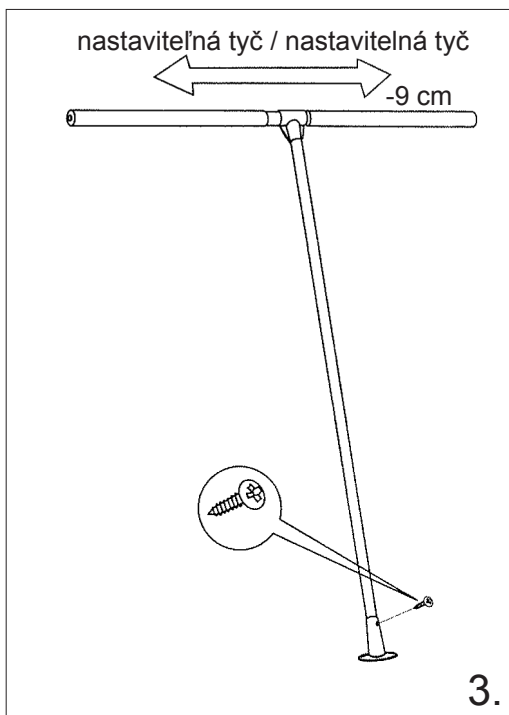

Balenie obsahuje / Balení obsahuje:

1. Pripevnite ľavú a pravú časť sklopného vešiaka skrutkami (8 ks). Pre lepší výsledok použite 12 ks skrutiek na pripevnenie každej časti. Založte plastové prvky do priestoru časti sklopného vešiaka. (viď. obr. 1.) / Připevněte levou a pravou část sklopného věšáku šrouby (8 ks). Pro lepší výsledek použijte 12 ks šroubů pro připevnění každé části. Založte plastové prvky do prostoru části sklopného věšáku. (viz. obr. 1.)
2. Pripevnite dĺžkovo nastaviteľnú hlavnú tyč ku tyči pre uchopenie použitím príslušnej skrutky. / Připevněte délkově nastavitelnou hlavní tyč ke tyči pro uchopení použitím příslušné šrouby.
3. Teraz pripevnite rúčku pre uchopenie ku hlavnej tyči použitím skrutky a nastavte celkovú šírku hlavnej tyče na hodnotu o 9 cm menej ako je vnútorná šírka šatníka. / Nyní připevněte rúčku pro uchopení ke hlavní tyči šroubovací a nastavte celkovou šířku hlavní tyče na hodnotu o 9 cm méně než je vnitřní šířka šatníku.
4. Potiahnite tyče sklopných častí vešiaka smerom dolu a nasadte plastové úchyty na obidve strany. Nasadte hlavnú tyč na plastový spoj a spevnite 6-hrannou skrutkou. / Zatáhněte tyče sklopných částí věšáku směrem dolů a nasadte plastové úchyty na obě strany. Nasadte hlavní tyč na plastový spoj a zpevněte 6-hranným šroubem.
5. Nastavte dĺžku tyče pre uchytienie podľa potreby, a pre dotiahnutie ju pootočte v proti smere hod. ručičiek. / Nastavte délku tyče pro uchycení podle potřeby, a pro dotažení ji pootočte proti směru hod. ručiček.