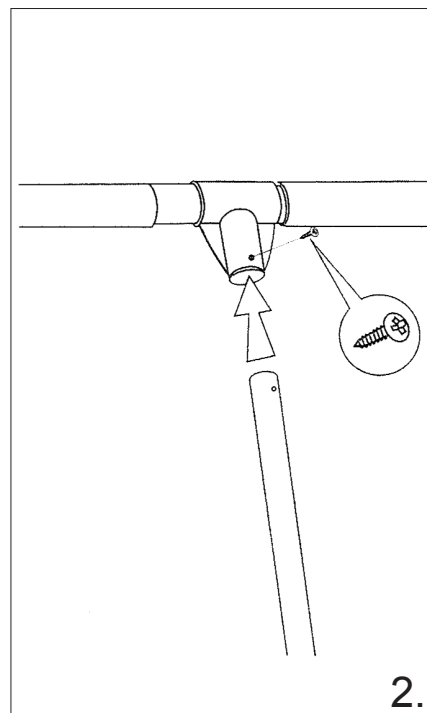

Balenie obsahuje / Balení obsahuje:

1. Pripevnite ľavú a pravú časť sklopného vešiaka skrutkami (8 ks). Pre lepší výsledok použite 12 ks skrutiek na pripevnenie každej časti. Založte plastové prvky do priestoru časti sklopného vešiaka. (viď. obr. 1.) / Připevněte levou a pravou část sklopného věšáku šrouby (8 ks). Pro lepší výsledek použijte 12 ks šroubů pro připevnění každé části. Založte plastové prvky do prostoru části sklopného věšáku. (viz. obr. 1.)
2. Pripevnite dĺžkovo nastaviteľnú hlavnú tyč ku tyči pre uchopenie použitím príslušnej skrutky. / Připevněte délkově nastavitelnou hlavní tyč ke tyči pro uchopení použitím příslušné šrouby.
3. Teraz pripevnite rúčku pre uchopenie ku hlavnej tyči použitím skrutky a nastavte celkovú šírku hlavnej tyče na hodnotu o 9 cm menej ako je vnútorná šírka šatníka. / Nyní připevněte rúčku pro uchopení ke hlavní tyči šroubovací a nastavte celkovou šířku hlavní tyče na hodnotu o 9 cm méně než je vnitřní šířka šatníku.
4. Potiahnite tyče sklopných častí vešiaka smerom dolu a nasadte plastové úchyty na obidve strany. Nasadte hlavnú tyč na plastový spoj a spevnite 6-hrannou skrutkou. / Zatáhněte tyče sklopných částí věšáku směrem dolů a nasadte plastové úchyty na obě strany. Nasadte hlavní tyč na plastový spoj a zpevněte 6-hranným šroubem.
5. Nastavte dĺžku tyče pre uchytienie podľa potreby, a pre dotiahnutie ju pootočte v proti smere hod. ručičiek. / Nastavte délku tyče pro uchycení podle potřeby, a pro dotažení ji pootočte proti směru hod. ručiček.