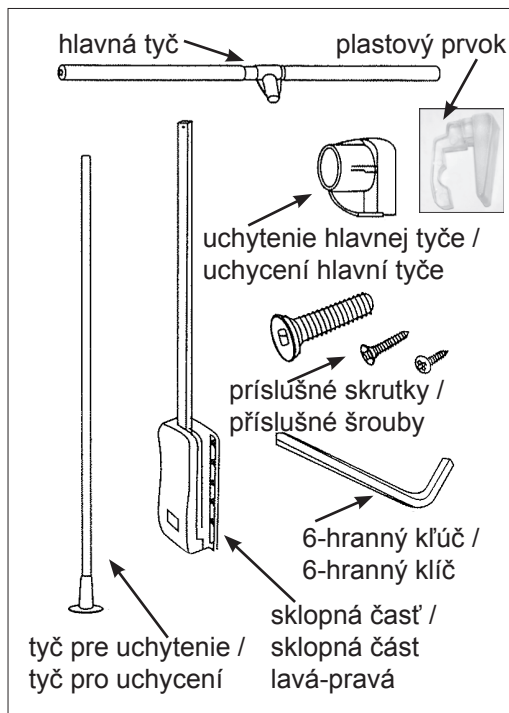

Balenie obsahuje / Balení obsahuje:

1. Pripevnite ľavú a pravú časť sklopného vešiaka skrutkami (8 ks). Pre lepší výsledok použite 12 ks skrutiek na pripevnenie každej časti. Založte plastové prvky do priestoru časti sklopného vešiaka. (viď. obr. 1.) / Připevněte levou a pravou část sklopného věšáku šrouby (8 ks). Pro lepší výsledek použijte 12 ks šroubů pro připevnění každé části. Založte plastové prvky do prostoru části sklopného věšáku. (viz. obr. 1.)
2. Pripevnite dĺžkovo nastaviteľnú hlavnú tyč ku tyči pre uchopenie použitím príslušnej skrutky. / Připevněte délkově nastavitelnou hlavní tyč ke tyči pro uchopení použitím příslušné šrouby.
3. Teraz pripevnite rúčku pre uchopenie ku hlavnej tyči použitím skrutky a nastavte celkovú šírku hlavnej tyče na hodnotu o 9 cm menej ako je vnútorná šírka šatníka. / Nyní připevněte rúčku pro uchopení ke hlavní tyči šroubovací a nastavte celkovou šířku hlavní tyče na hodnotu o 9 cm méně než je vnitřní šířka šatníku.
4. Potiahnite tyče sklopných častí vešiaka smerom dolu a nasadte plastové úchyty na obidve strany. Nasadte hlavnú tyč na plastový spoj a spevnite 6-hrannou skrutkou. / Zatáhněte tyče sklopných částí věšáku směrem dolů a nasadte plastové úchyty na obě strany. Nasadte hlavní tyč na plastový spoj a zpevněte 6-hranným šroubem.
5. Nastavte dĺžku tyče pre uchytienie podľa potreby, a pre dotiahnutie ju pootočte v proti smere hod. ručičiek. / Nastavte délku tyče pro uchycení podle potřeby, a pro dotažení ji pootočte proti směru hod. ručiček.