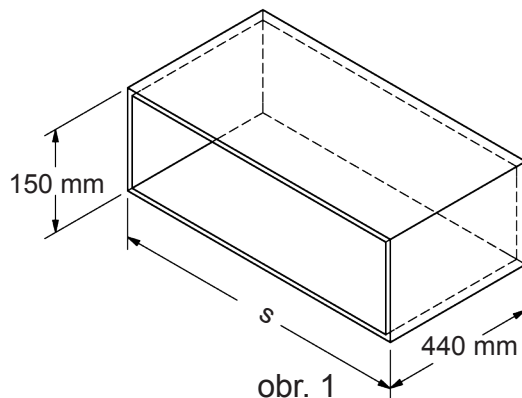

1. Zoznam komponentov / Seznam komponentů:

3. Rozmery korpusu / Rozměry korpusu:

5. Upevnite kôš na výsuv / Upevněte koš na výsuv:

4. Rozmery pre vrtanie výsuvu do korpusu /  
Rozměry pro vrtání výsuvu do korpusu:

2. Špecifikácia typov koša / Specifikace typů koše

typ koša / typ koše	rozmary koša / rozměry koše (vxsxh):	min. vn.šířka korpusu / min. vn.šířka korpusu	uch. na dvierka/ uch. na dvířka	materiál
VKS40	140x355x430 mm	365 mm	nie	chróm
VKS50	140x455x430 mm	465 mm	nie	chróm
VKS60	140x555x430 mm	565 mm	nie	chróm
VKS70	140x655x430 mm	665 mm	nie	chróm
VKS80	140x755x430 mm	765 mm	nie	chróm