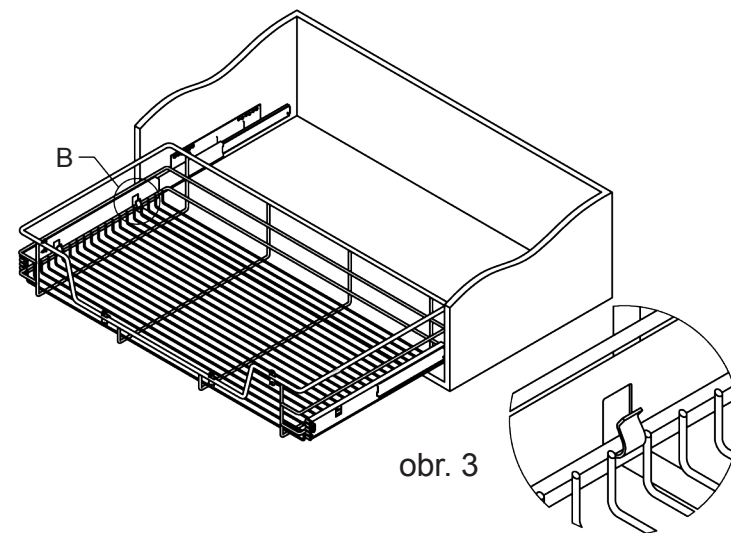

1. Zoznam komponentov / Seznam komponentů:

3. Rozmery korpusu / Rozměry korpusu:

5. Upevnite kôš na výsuv / Upevněte koš na výsuv:

4. Rozmery pre vrtanie výsuvu do korpusu /  
Rozměry pro vrtání výsuvu do korpusu:

2. Špecifikácia typov koša / Specifikace typů koše

typ koša / typ koše	rozmary koša / rozměry koše (vxsxh):	min. vn.šířka korpusu / min. vn.šířka korpusu	uch. na dvierka/ uch. na dvířka	materiál
VKS40	140x355x430 mm	365 mm	nie	chróm
VKS50	140x455x430 mm	465 mm	nie	chróm
VKS60	140x555x430 mm	565 mm	nie	chróm
VKS70	140x655x430 mm	665 mm	nie	chróm
VKS80	140x755x430 mm	765 mm	nie	chróm