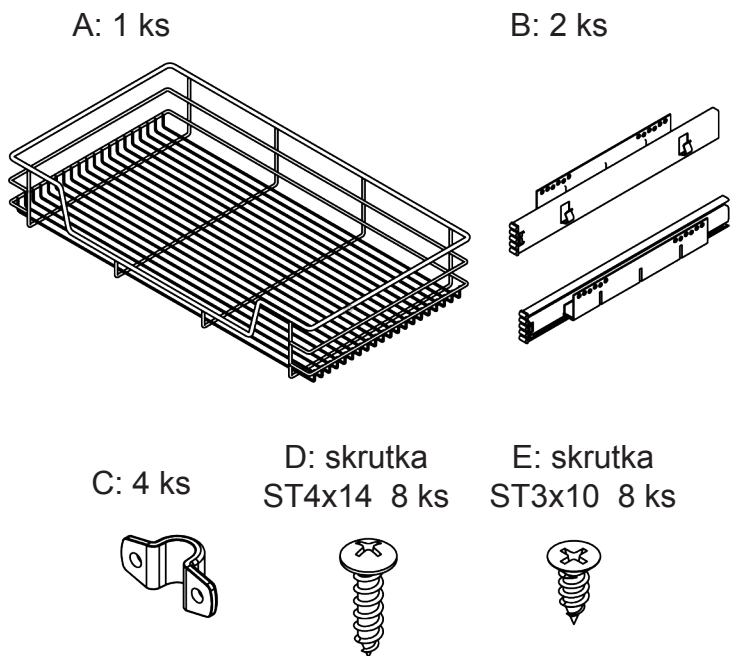

1. Zoznam komponentov / Seznam komponentů:

3. Rozmery korpusu / Rozměry korpusu:

5. Upevnite kôš na výsuv / Upevněte koš na výsuv:

4. Rozmery pre vrtanie výsuvu do korpusu /  
Rozměry pro vrtání výsuvu do korpusu:

2. Špecifikácia typov koša / Specifikace typů koše

typ koša / typ koše	rozmary koša / rozměry koše (vxsxh):	min. vn.šířka korpusu / min. vn.šířka korpusu	uch. na dvierka/ uch. na dvířka	materiál
VKS40	140x355x430 mm	365 mm	nie	chróm
VKS50	140x455x430 mm	465 mm	nie	chróm
VKS60	140x555x430 mm	565 mm	nie	chróm
VKS70	140x655x430 mm	665 mm	nie	chróm
VKS80	140x755x430 mm	765 mm	nie	chróm