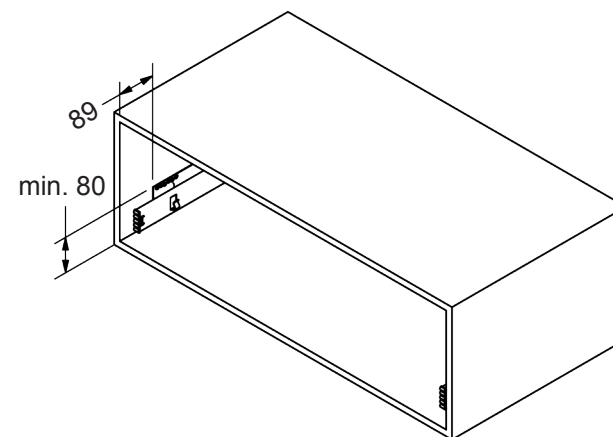

1. Zoznam komponentov / Seznam komponentů:

3. Rozmery korpusu / Rozměry korpusu:

5. Upevnite kôš na výsuv / Upevněte koš na výsuv:

4. Rozmery pre vrtanie výsuvu do korpusu /  
Rozměry pro vrtání výsuvu do korpusu:

2. Špecifikácia typov koša / Specifikace typů koše

typ koša / typ koše	rozmary koša / rozměry koše (vxsxh):	min. vn.šířka korpusu / min. vn.šířka korpusu	uch. na dvierka/ uch. na dvířka	materiál
VKS40	140x355x430 mm	365 mm	nie	chróm
VKS50	140x455x430 mm	465 mm	nie	chróm
VKS60	140x555x430 mm	565 mm	nie	chróm
VKS70	140x655x430 mm	665 mm	nie	chróm
VKS80	140x755x430 mm	765 mm	nie	chróm