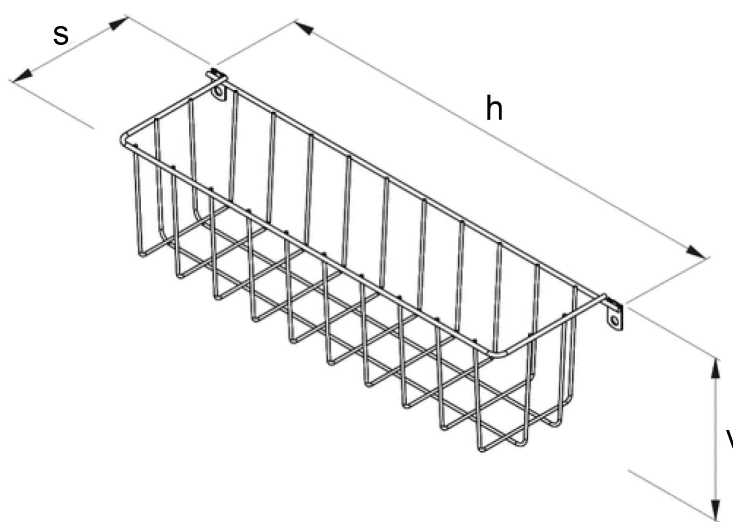

- min. vnútorná hĺbka korpusu / min. vnitřní hloubka korpusu: 300 mm (30°), 400 mm (40°)

Typ koša / Typ koše:	Typ uchytienia / Typ uchycení:	Počet poličiek / Počet poliček:	Rozmery / Rozměry [s x h x v]	Materiál / Materiál:	Farba / Farba:
Mikrus 30 / Mikrus 30	bočné, na dvierka / boční, na dvířka	1	90 x 260 x 100 mm	ocel / ocel	stříbrný lak / stříbrný lak
Mikrus 40 / Mikrus 40	bočné, na dvierka / boční, na dvířka	1	90 x 360 x 100 mm	ocel / ocel	stříbrný lak / stříbrný lak