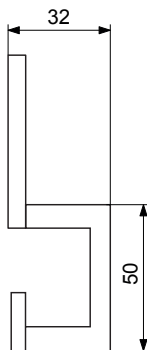

- praktický design a prevedenie
- farba: chróm, satyna, matný chróm
- materiál: ZnAl - zinkozliatina

Dovozca pre Slovenskú republiku:

NÁBYTKÁR, s.r.o., Nábřežie Oravy 2909/5
026 01 Dolný Kubín, Slovenská republika