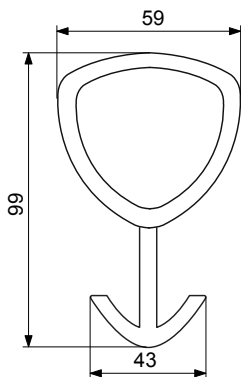

- praktický design a prevedenie
- farba: chróm, satyna, matný chróm
- materiál: ZnAl - zinkozliatina

Dovozca pre Slovenskú republiku:

NÁBYTKÁR, s.r.o., Nábřežie Oravy 2909/5
026 01 Dolný Kubín, Slovenská republika