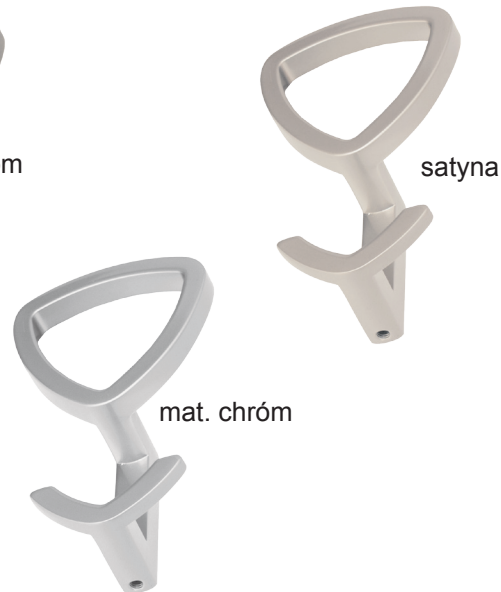

- praktický design a prevedenie
- farba: chróm, satyna, matný chróm
- materiál: ZnAl - zinkozliatina

Dovozca pre Slovenskú republiku:

NÁBYTKÁR, s.r.o., Nábřežie Oravy 2909/5
026 01 Dolný Kubín, Slovenská republika