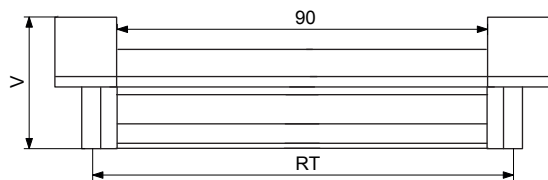

# dalle®

Technický náčrt Madlo F055 / SK / CZ  
Technický náčrt Madlo F055

RT (rozteč) = 096, 128, 160  
D (dĺžka) = RT + 12 mm  
S (šírka) = 54 mm  
V (výška) = 22 mm