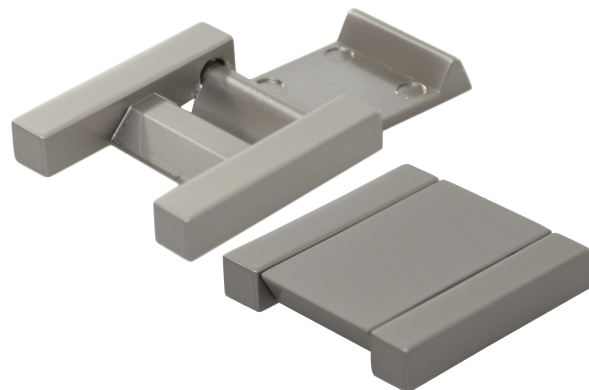

- štýlový design a prevedenie
- farba: inox, satyna, mat. chróm
- materiál: ZnAl - zinkozliatina

RT (rozteč) = 32 mm
D (dĺžka) = 40 mm
S (šírka) = 40 mm
V (výška) = 7 mm

Dovozca pre Slovenskú republiku: