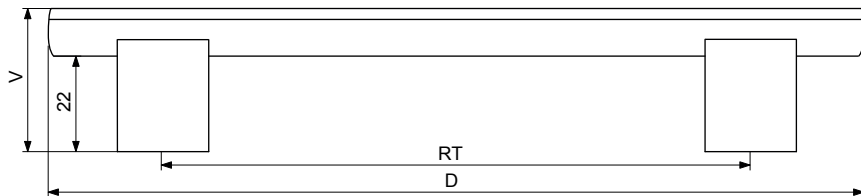

dalle®

Technický náčrt Madlo F015 / SK /
Technický náčrt Madlo F015 CZ

RT (rozteč) = 128, 160, 192, 256, 320, 448,
544, 640, 736, 768, 864 mm

D (dĺžka) = RT + 64 mm

S (šírka) = 15 mm

V (výška) = 33 mm

hliník perleť