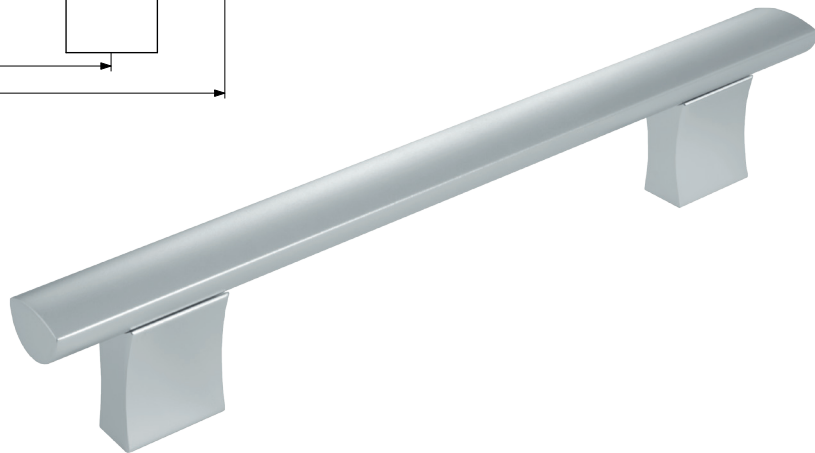

dalle®

Technický náčrt Madlo F015 / SK /
Technický náčrt Madlo F015 CZ

RT (rozteč) = 128, 160, 192, 256, 320, 448,
544, 640, 736, 768, 864 mm

D (dĺžka) = RT + 64 mm

S (šírka) = 15 mm

V (výška) = 33 mm

hliník perleť