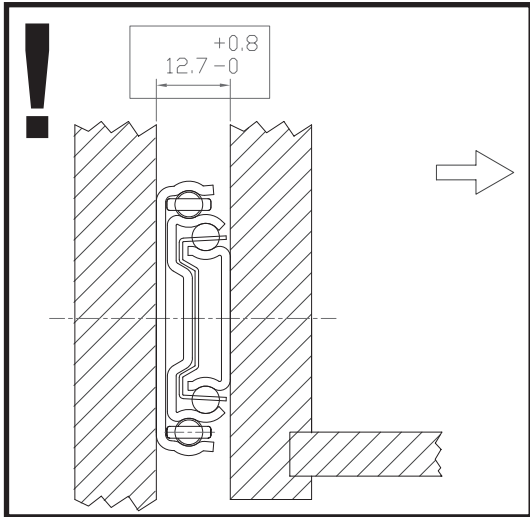

- plnovýsuv
- dotlmenie už od 30 mm / tlumení od 30 mm
- max. zaťaženie až 45 kg/550 mm / max. zatížení až 45 kg/550 mm

dĺžka /mm délka /mm	vysunutie /mm vysunutí /mm	A	B	C	D	E	F
302	213				156		
352	279				200		
402	378	96			256	208	
452	430	128			294	256	
502	482	96	160		344	304	
552	533	96	160	352	394	224	352