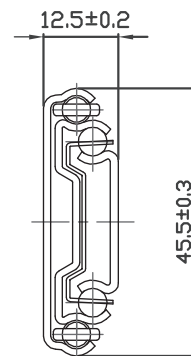

- plnovýsuv
- dotlmenie už od 30 mm / tlumení od 30 mm
- max. zaťaženie až 45 kg/550 mm / max. zatížení až 45 kg/550 mm

dĺžka /mm délka /mm	vysunutie /mm vysunutí /mm	A	B	C	D	E	F
302	213				156		
352	279				200		
402	378	96			256	208	
452	430	128			294	256	
502	482	96	160		344	304	
552	533	96	160	352	394	224	352