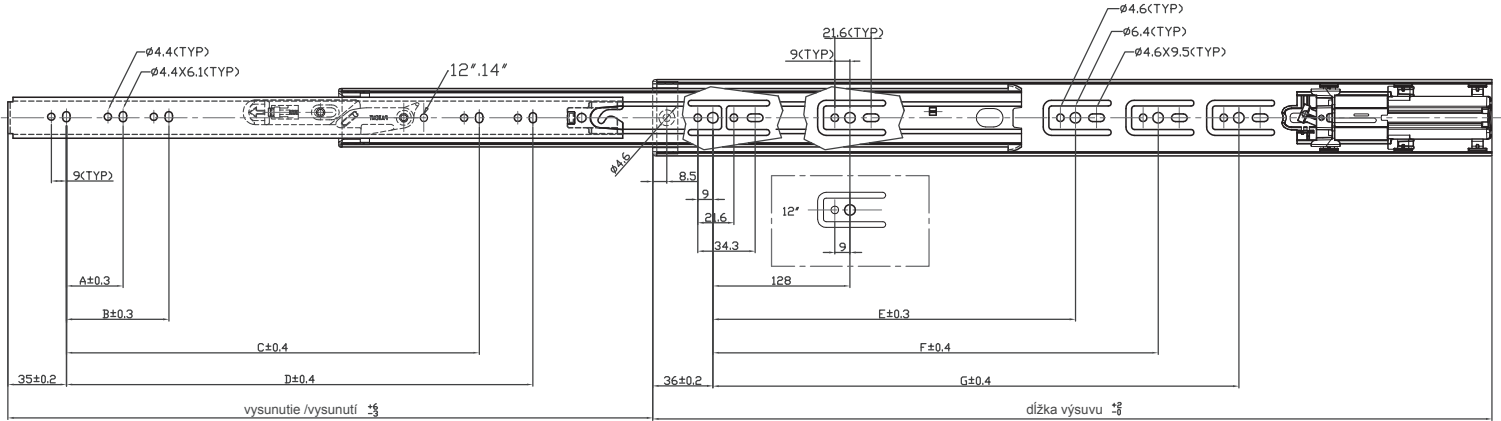

- plnovýsuv
- dotlmenie už od 30 mm / tlumení od 30 mm
- max. zaťaženie až 45 kg/550 mm / max. zatížení až 45 kg/550 mm

dĺžka /mm délka /mm	vysunutie /mm vysunutí /mm	A	B	C	D	E	F
302	213				156		
352	279				200		
402	378	96			256	208	
452	430	128			294	256	
502	482	96	160		344	304	
552	533	96	160	352	394	224	352