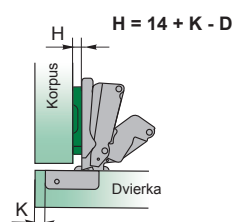

- jednoduchá montáž
- nastaviteľný v troch smeroch / nastaviteľný ve třech směrech
- otvárací uhol / otevírací úhel 165°
- hĺbka misky / hloubka misky 11,3 mm
- priemer misky / průměr misky 35 mm
- hrúbka dverok / tloušťka dvířek 14 - 24 mm

- Záves uhlový 165° / Závěs úhlový 165°

Technické parametre		
typ závesu	otvárací uhol	obj. kód - 1 ks
uhlový	165°	NK-165-SN

**použitelné typy montážnych platničiek /  
použitelné typy montážních destiček**