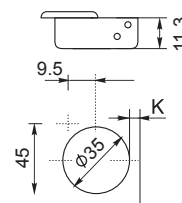

- jednoduchá montáž
- nastaviteľný v troch smeroch / nastaviteľný ve třech směrech
- otvárací uhol / otevírací úhel 165°
- hĺbka misky / hloubka misky 11,3 mm
- priemer misky / průměr misky 35 mm
- hrúbka dverok / tloušťka dvířek 14 - 24 mm

- Záves uhlový 165° / Závěs úhlový 165°

Technické parametre		
typ závesu	otvárací uhol	obj. kód - 1 ks
uhlový	165°	NK-165-SN

**použitelné typy montážnych platničiek /  
použitelné typy montážních destiček**

H-2, H0, H2

Technický náčrt misky závesu [mm] /  
Technický náčrt misky závěsu [mm]

Tabuľka montážnych vzdialeností [mm]

Kalkulácia montážnych vzdialeností / Kalkulace montážních vzdáleností		D	K	3	4	5	6	
H	H=14+K-D	-2	0	2	19	20	21	22
		0			17	18	19	20
		2			15	16	17	18