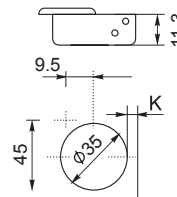

- jednoduchá montáž
- nastaviteľný v troch smeroch / nastaviteľný ve třech směrech

- otvárací uhol / otevírací úhel 95°
- hĺbka misky / hloubka misky 11,3 mm
- priemer misky / průměr misky 35 mm
- hrúbka dvierok / tloušťka dveří 14 - 24 mm

- Záves uhlový 45° / Závěs úhlový 45°

Technický náčrt misky závesu [mm] /  
Technický náčrt misky závěsu [mm]

Technické parametre

typ závesu	otvárací uhol	obj. kód - 1 ks
uhlový	95°	NK-045-CN

použitelné typy montážnych platničiek /  
použitelné typy montážních destiček