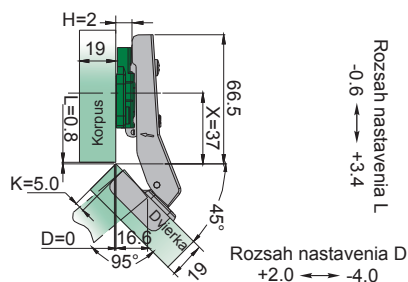

- jednoduchá montáž
- nastaviteľný v troch smeroch / nastaviteľný ve třech směrech

- otvárací uhol / otevírací úhel 95°
- hĺbka misky / hloubka misky 11,3 mm
- priemer misky / průměr misky 35 mm
- hrúbka dvierok / tloušťka dveří 14 - 24 mm

- Záves uhlový 45° / Závěs úhlový 45°

Technický náčrt misky závesu [mm] /  
Technický náčrt misky závěsu [mm]

Technické parametre

typ závesu	otvárací uhol	obj. kód - 1 ks
uhlový	95°	NK-045-CN

použitelné typy montážnych platničiek /  
použitelné typy montážních destiček