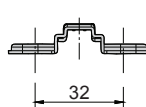

- jednoduchá montáž
- nastaviteľný v troch smeroch / nastaviteľný ve třech směrech

- otvárací uhol / otevírací úhel 90°
- hĺbka misky / hloubka misky 11,3 mm
- priemer misky / průměr misky 35 mm
- hrúbka dvierok / tloušťka dveří 14 - 24 mm

- Závěs uhlový 90° / Závěs úhlový 90°

Technický náčrt misky závěsu [mm] /
Technický náčrt misky závěsu [mm]

Technické parametre

typ závěsu	otvárací uhol	obj. kód - 1 ks
uhlový	110°	NK-090-CN

použitelné typy montážnych platničiek /
použitelné typy montážních destiček

H2

- bez šroubu /
- bez šroubu

- s eurošroubkou Ø 6,4 /
- s eurošroubkou Ø 6,4

- s hmoždinkou Ø 5

typ	obj. kód - 1 kpl	obj. kód - 1 kpl	obj. kód - 1 kpl
H-2			
H 0	P-H0-CN	P-H0-CN-ES	P-H0-CN-H5
H 2	P-H2-CN	P-H2-CN-ES	P-H2-CN-H5