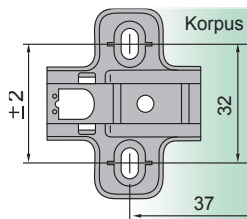

- jednoduchá montáž
- nastaviteľný v troch smeroch / nastaviteľný ve třech směrech

- otvárací uhol / otevírací úhel 90°
- hĺbka misky / hloubka misky 11,3 mm
- priemer misky / průměr misky 35 mm
- hrúbka dvierok / tloušťka dveří 14 - 24 mm

- Závěs uhlový 90° / Závěs úhlový 90°

Technický náčrt misky závěsu [mm] /
Technický náčrt misky závěsu [mm]

Technické parametre

typ závěsu	otvárací uhol	obj. kód - 1 ks
uhlový	110°	NK-090-CN

použitelné typy montážnych platničiek /
použitelné typy montážních destiček

H2

- bez šroubu /
- bez šroubu

- s eurošroubkou Ø 6,4 /
- s eurošroubkou Ø 6,4

- s hmoždinkou Ø 5

typ	obj. kód - 1 kpl	obj. kód - 1 kpl	obj. kód - 1 kpl
H-2			
H 0	P-H0-CN	P-H0-CN-ES	P-H0-CN-H5
H 2	P-H2-CN	P-H2-CN-ES	P-H2-CN-H5