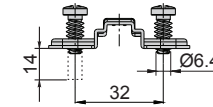

- jednoduchá montáž
- nastaviteľný v troch smeroch / nastaviteľný ve třech směrech

- otvárací uhol / otevírací úhel 90°
- hĺbka misky / hloubka misky 11,3 mm
- priemer misky / průměr misky 35 mm
- hrúbka dvierok / tloušťka dveří 14 - 24 mm

- Závěs uhlový 90° / Závěs úhlový 90°

Technický náčrt misky závěsu [mm] /
Technický náčrt misky závěsu [mm]

Technické parametre

typ závěsu	otvárací uhol	obj. kód - 1 ks
uhlový	110°	NK-090-CN

použitelné typy montážnych platničiek /
použitelné typy montážních destiček

H2

- bez šroubu /
- bez šroubu

- s eurošroubkou Ø 6,4 /
- s eurošroubkou Ø 6,4

- s hmoždinkou Ø 5

typ	obj. kód - 1 kpl	obj. kód - 1 kpl	obj. kód - 1 kpl
H-2			
H 0	P-H0-CN	P-H0-CN-ES	P-H0-CN-H5
H 2	P-H2-CN	P-H2-CN-ES	P-H2-CN-H5