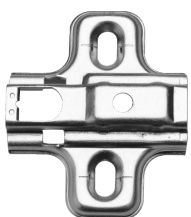

- jednoduchá montáž
- nastaviteľný v troch smeroch / nastaviteľný ve třech směrech

- otvárací uhol / otevírací úhel 90°
- hĺbka misky / hloubka misky 11,3 mm
- priemer misky / průměr misky 35 mm
- hrúbka dvierok / tloušťka dveří 14 - 24 mm

- Závěs uhlový 90° / Závěs úhlový 90°

Technický náčrt misky závěsu [mm] /
Technický náčrt misky závěsu [mm]

Technické parametre

typ závěsu	otvárací uhol	obj. kód - 1 ks
uhlový	110°	NK-090-CN

použitelné typy montážnych platničiek /
použitelné typy montážních destiček

H2

- bez šroubu /
- bez šroubu

- s eurošroubkou Ø 6,4 /
- s eurošroubkou Ø 6,4

- s hmoždinkou Ø 5

typ	obj. kód - 1 kpl	obj. kód - 1 kpl	obj. kód - 1 kpl
H-2			
H 0	P-H0-CN	P-H0-CN-ES	P-H0-CN-H5
H 2	P-H2-CN	P-H2-CN-ES	P-H2-CN-H5