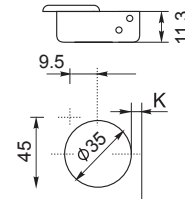

- jednoduchá montáž
- nastaviteľný v troch smeroch / nastaviteľný ve třech směrech

- otvárací uhol / otevírací úhel 90°
- hĺbka misky / hloubka misky 11,3 mm
- priemer misky / průměr misky 35 mm
- hrúbka dvierok / tloušťka dveří 14 - 24 mm

- Závěs uhlový 90° / Závěs úhlový 90°

Technický náčrt misky závěsu [mm] /
Technický náčrt misky závěsu [mm]

Technické parametre

typ závěsu	otvárací uhol	obj. kód - 1 ks
uhlový	110°	NK-090-CN

použitelné typy montážnych platničiek /
použitelné typy montážních destiček

H2

- bez šroubu /
- bez šroubu

- s eurošroubkou Ø 6,4 /
- s eurošroubkou Ø 6,4

- s hmoždinkou Ø 5

typ	obj. kód - 1 kpl	obj. kód - 1 kpl	obj. kód - 1 kpl
H-2			
H 0	P-H0-CN	P-H0-CN-ES	P-H0-CN-H5
H 2	P-H2-CN	P-H2-CN-ES	P-H2-CN-H5