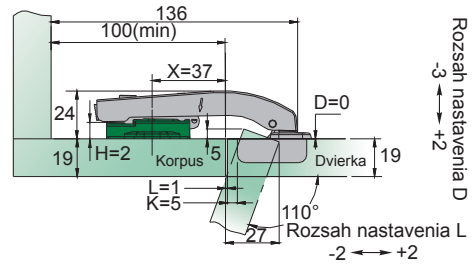

- jednoduchá montáž
- nastaviteľný v troch smeroch / nastaviteľný ve třech směrech

- otvárací uhol / otevírací úhel 90°
- hĺbka misky / hloubka misky 11,3 mm
- priemer misky / průměr misky 35 mm
- hrúbka dvierok / tloušťka dveří 14 - 24 mm

- Závěs uhlový 90° / Závěs úhlový 90°

Technický náčrt misky závěsu [mm] /
Technický náčrt misky závěsu [mm]

Technické parametre

typ závěsu	otvárací uhol	obj. kód - 1 ks
uhlový	110°	NK-090-CN

použitelné typy montážnych platničiek /
použitelné typy montážních destiček

H2

- bez šroubu /
- bez šroubu

- s eurošroubkou Ø 6,4 /
- s eurošroubkou Ø 6,4

- s hmoždinkou Ø 5

typ	obj. kód - 1 kpl	obj. kód - 1 kpl	obj. kód - 1 kpl
H-2			
H 0	P-H0-CN	P-H0-CN-ES	P-H0-CN-H5
H 2	P-H2-CN	P-H2-CN-ES	P-H2-CN-H5