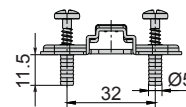

- jednoduchá montáž
- nastaviteľný v troch smeroch / nastaviteľný ve třech směrech

- otvárací uhol / otevírací úhel 90°
- hĺbka misky / hloubka misky 11,3 mm
- priemer misky / průměr misky 35 mm
- hrúbka dvierok / tloušťka dveří 14 - 24 mm

- Závěs uhlový 90° / Závěs úhlový 90°

Technický náčrt misky závěsu [mm] /
Technický náčrt misky závěsu [mm]

Technické parametre

typ závěsu	otvárací uhol	obj. kód - 1 ks
uhlový	110°	NK-090-CN

použitelné typy montážnych platničiek /
použitelné typy montážních destiček

H2

- bez šroubu /
- bez šroubu

- s eurošroubkou Ø 6,4 /
- s eurošroubkou Ø 6,4

- s hmoždinkou Ø 5

typ	obj. kód - 1 kpl	obj. kód - 1 kpl	obj. kód - 1 kpl
H-2			
H 0	P-H0-CN	P-H0-CN-ES	P-H0-CN-H5
H 2	P-H2-CN	P-H2-CN-ES	P-H2-CN-H5