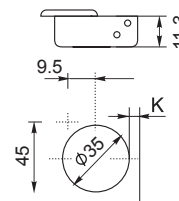

- jednoduchá montáž
- nastaviteľný v troch smeroch / nastaviteľný ve třech směrech

- otvárací uhol / otevírací úhel 110°
- hĺbka misky / hloubka misky 11,3 mm
- priemer misky / průměr misky 35 mm
- hrúbka dvierok / tloušťka dveří 14 - 24 mm

- Záves vložený 110° / Závěs vložený 110°

Technický náčrt misky závesu [mm] /
Technický náčrt misky závěsu [mm]

Technické parametre

typ závesu	otvárací uhol	obj. kód - 1 ks
vložený	110°	NK-VL-CN

použiteľné typy montážnych platničiek /
použitelné typy montážních destiček