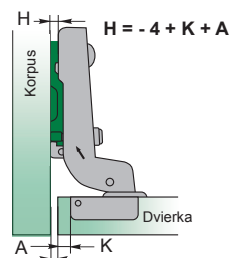

- jednoduchá montáž
- nastaviteľný v troch smeroch / nastaviteľný ve třech směrech

- otvárací uhol / otevírací úhel 110°
- hĺbka misky / hloubka misky 11,3 mm
- priemer misky / průměr misky 35 mm
- hrúbka dvierok / tloušťka dveří 14 - 24 mm

- Záves vložený 110° / Závěs vložený 110°

Technický náčrt misky závesu [mm] /
Technický náčrt misky závěsu [mm]

Technické parametre

typ závesu	otvárací uhol	obj. kód - 1 ks
vložený	110°	NK-VL-CN

použiteľné typy montážnych platničiek /
použitelné typy montážních destiček