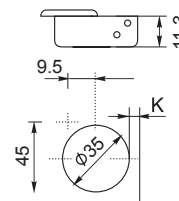

- jednoduchá montáž
- nastaviteľný v troch smeroch / nastaviteľný ve třech směrech

- otvárací uhol / otevírací úhel 110°
- hĺbka misky / hloubka misky 11,3 mm
- priemer misky / průměr misky 35 mm
- hrúbka dvierok / tloušťka dvířek 14 - 24 mm

- Závěs polonaložený 110° / Závěs polonaložený 110°

Technický náčrt misky závěsu [mm] /
Technický náčrt misky závěsu [mm]

Technické parametre		
typ závěsu	otvárací uhol	obj. kód - 1 ks
polonaložený	110°	NK-PL-CN