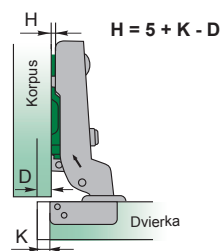

- jednoduchá montáž
- nastaviteľný v troch smeroch / nastaviteľný ve třech směrech

- otvárací uhol / otevírací úhel 110°
- hĺbka misky / hloubka misky 11,3 mm
- priemer misky / průměr misky 35 mm
- hrúbka dvierok / tloušťka dvířek 14 - 24 mm

- Závěs polonaložený 110° / Závěs polonaložený 110°

Technický náčrt misky závěsu [mm] /
Technický náčrt misky závěsu [mm]

Technické parametre		
typ závěsu	otvárací uhol	obj. kód - 1 ks
polonaložený	110°	NK-PL-CN