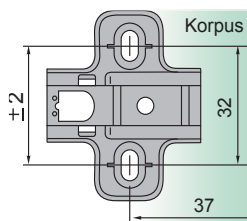

typ	obj. kód - 1 kpl	obj. kód - 1 kpl	obj. kód - 1 kpl
H-2			
H 0	P-H0-CN	P-H0-CN-ES	P-H0-CN-H5
H 2	P-H2-CN	P-H2-CN-ES	P-H2-CN-H5

Dovozca pre Slovenskú republiku:
NÁBYTKÁR, s.r.o., Nábřežie Oravy 2909/5
026 01 Dolný Kubín, Slovenská republika

tel.: +421 43/586 40 72 fax: +421 43/582 36 49
Orange: +421 905 998 076-8 mail: objednavka@nabytkar.sk
T-mobile: +421 911 912 572 web: www.nabytkar.com

Dovozce pro Českou republiku:
NÁBYTKÁR Česká republika, s.r.o., Blanenská 1764
664 34 Brno - Kuřim, Česká Republika

tel.: +420 541 212 271 fax: +420 541 212 490
O2: +420 602 707 720 mail: cz@nabytkar.com
T-Mobile: +420 734 604 982 web: www.nabytkar.com