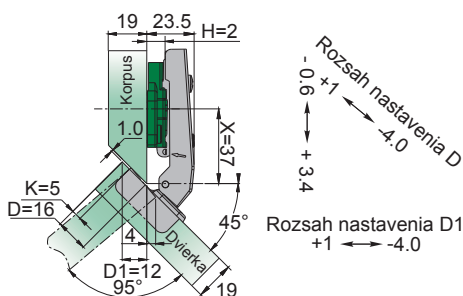

- jednoduchá montáž
- nastaviteľný v troch smeroch / nastaviteľný ve třech směrech

- otvárací uhol / otevírací úhel 95°
- hĺbka misky / hloubka misky 11,3 mm
- priemer misky / průměr misky 35 mm
- hrúbka dvierok / tloušťka dveří 14 - 24 mm

- Záves uhlový 45° / Závěs úhlový 45°

Technický náčrt misky závesu [mm] /
Technický náčrt misky závěsu [mm]

Technické parametre

typ závesu	otvárací uhol	obj. kód - 1 ks
uhlový	95°	NK-045-CN-X

použiteľné typy montážnych platničiek /
použitelné typy montážních destiček