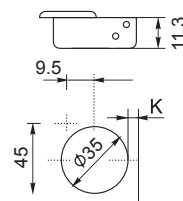

typ	obj. kód - 1 kpl	obj. kód - 1 kpl	obj. kód - 1 kpl
H-2			
H 0	P-H0-CN	P-H0-CN-ES	P-H0-CN-H5
H 2	P-H2-CN	P-H2-CN-ES	P-H2-CN-H5

Dovozca pre Slovenskú republiku:
NÁBYTKÁR, s.r.o., Nábřežie Oravy 2909/5
026 01 Dolný Kubín, Slovenská republika

tel.: +421 43/586 40 72 fax: +421 43/582 36 49
Orange: +421 905 998 076-8 mail: objednavka@nabytkar.sk
T-mobile: +421 911 912 572 web: www.nabytkar.com

Dovozce pro Českou republiku:
NÁBYTKÁR Česká republika, s.r.o., Blanenská 1764
664 34 Brno - Kuřim, Česká Republika

tel.: +420 541 212 271 fax: +420 541 212 490
O2: +420 602 707 720 mail: cz@nabytkar.com
T-Mobile: +420 734 604 982 web: www.nabytkar.com