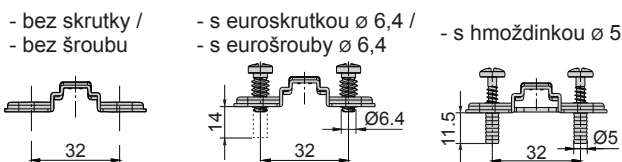

typ	obj. kód - 1 kpl	obj. kód - 1 kpl	obj. kód - 1 kpl
H-2			
H 0	P-H0-CN	P-H0-CN-ES	P-H0-CN-H5
H 2	P-H2-CN	P-H2-CN-ES	P-H2-CN-H5

Dovozca pre Slovenskú republiku:
NÁBYTKÁR, s.r.o., Nábřežie Oravy 2909/5
026 01 Dolný Kubín, Slovenská republika

tel.: +421 43/586 40 72 fax: +421 43/582 36 49
Orange: +421 905 998 076-8 mail: objednavka@nabytkar.sk
T-mobile: +421 911 912 572 web: www.nabytkar.com

Dovozce pro Českou republiku:
NÁBYTKÁR Česká republika, s.r.o., Blanenská 1764
664 34 Brno - Kuřim, Česká Republika

tel.: +420 541 212 271 fax: +420 541 212 490
O2: +420 602 707 720 mail: cz@nabytkar.com
T-Mobile: +420 734 604 982 web: www.nabytkar.com