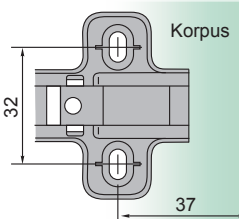

- jednoduchá montáž
- nastaviteľný v troch smeroch / nastaviteľný ve třech směrech

- otvárací uhol / otevírací úhel 100°
- hĺbka misky / hloubka misky 10 mm
- priemer misky / průměr misky 35 mm
- hrúbka dvierok / tloušťka dveřík 14 - 24 mm

- Záves uhlový 90° / Závěs úhlový 90°

Technický náčrt misky závesu [mm] /
Technický náčrt misky závěsu [mm]

Technické parametre

typ závesu	otvárací uhol	obj. kód - 1 ks
uhlový	90°	NK-090-CN-EXC

použiteľné typy montážnych platničiek /
použitelné typy montážních destiček

H2

typ	obj. kód - 1 kpl	obj. kód - 1 kpl	obj. kód - 1 kpl	obj. kód - 1 kpl
H-2				
H 0	P-H0-EXC	P-H0-EXC-ES	P-H0-EXC-H5	P-H0-EXC-H8
H 2		P-H2-EXC-ES	P-H2-EXC-H5	P-H2-EXC-H8

*možnosťou kombinácie s platničkami z kolekcie Creative pre väčšie zaťaženie