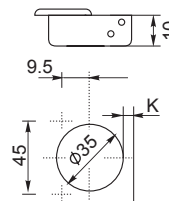

- jednoduchá montáž
- nastaviteľný v troch smeroch / nastaviteľný ve třech směrech

- otvárací uhol / otevírací úhel 100°
- hĺbka misky / hloubka misky 10 mm
- priemer misky / průměr misky 35 mm
- hrúbka dvierok / tloušťka dveřík 14 - 24 mm

- Záves uhlový 90° / Závěs úhlový 90°

Technický náčrt misky závesu [mm] /
Technický náčrt misky závěsu [mm]

Technické parametre

typ závesu	otvárací uhol	obj. kód - 1 ks
uhlový	90°	NK-090-CN-EXC

použiteľné typy montážnych platničiek /
použitelné typy montážních destiček