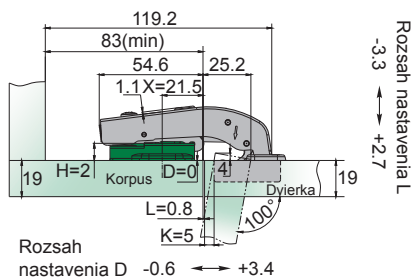

- jednoduchá montáž
- nastaviteľný v troch smeroch / nastaviteľný ve třech směrech

- otvárací uhol / otevírací úhel 100°
- hĺbka misky / hloubka misky 10 mm
- priemer misky / průměr misky 35 mm
- hrúbka dvierok / tloušťka dveřík 14 - 24 mm

- Záves uhlový 90° / Závěs úhlový 90°

Technický náčrt misky závesu [mm] /
Technický náčrt misky závěsu [mm]

Technické parametre

typ závesu	otvárací uhol	obj. kód - 1 ks
uhlový	90°	NK-090-CN-EXC

použiteľné typy montážnych platničiek /
použitelné typy montážních destiček