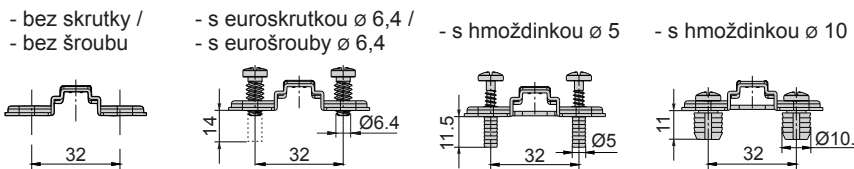

- jednoduchá montáž
- nastaviteľný v troch smeroch / nastaviteľný ve třech směrech

- otvárací uhol / otevírací úhel 100°
- hĺbka misky / hloubka misky 10 mm
- priemer misky / průměr misky 35 mm
- hrúbka dvierok / tloušťka dveřík 14 - 24 mm

- Záves uhlový 90° / Závěs úhlový 90°

Technický náčrt misky závesu [mm] /
Technický náčrt misky závěsu [mm]

Technické parametre

typ závesu	otvárací uhol	obj. kód - 1 ks
uhlový	90°	NK-090-CN-EXC

použiteľné typy montážnych platničiek /
použitelné typy montážních destiček

H2

typ	obj. kód - 1 kpl	obj. kód - 1 kpl	obj. kód - 1 kpl	obj. kód - 1 kpl
H-2				
H 0	P-H0-EXC	P-H0-EXC-ES	P-H0-EXC-H5	P-H0-EXC-H8
H 2		P-H2-EXC-ES	P-H2-EXC-H5	P-H2-EXC-H8

*možnosťou kombinácie s platničkami z kolekcie Creative pre väčšie zaťaženie