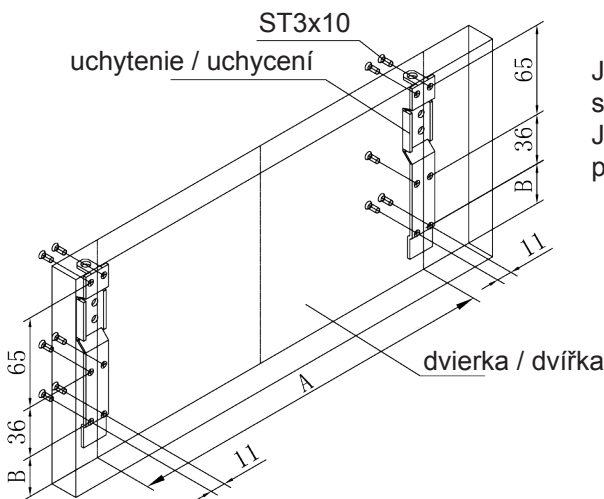

1. Rozměry pro navrtání výsuvov  
na korpus / Rozměry pro navrtání  
výsuvů na korpus

typ koša	rozmery (vxsxh)	min. šírka korpusu	typ uchytenia	materiál
VKD40	135x364x450 mm	400 mm	uch. na dverka	chróm
VKD50	135x464x450 mm	500 mm	uch. na dverka	chróm
VKD60	135x564x450 mm	600 mm	uch. na dverka	chróm
VKD80	135x764x450 mm	800 mm	uch. na dverka	chróm

2. Rozměry pro uchytenia na dverka / Rozměry pro uchycení na dvířka

Jednotlivé uchytenie na dverka.  
sa priskrutkuje 6-timi skrutkami. /  
Jednotlivé uchycení na dvířka se  
přišroubuje 6-ti šrouby.

Dverka priskrutkuje na uchytenia koša  
dvoma skrutkami M5x12 a dvoma skrutkami  
M5x20. Pre vzor použitia skrutiek na uchycenie  
viď. obr. nižšie. / Dvířka přišroubuje na  
uchycení koše dvěma šrouby M5x12 a dvěma  
šrouby M5x20. Pro vzor použití šroubů na  
uchycení viz. obr. níže.