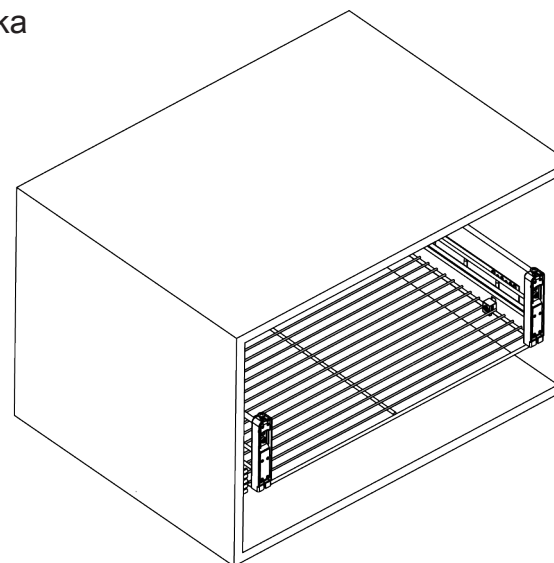

1. Rozměry pro navrtání výsuvov  
na korpus / Rozměry pro navrtání  
výsuvů na korpus

typ koša	rozmery (vxsxh)	min. šírka korpusu	typ uchytenia	materiál
VKD40	135x364x450 mm	400 mm	uch. na dverka	chróm
VKD50	135x464x450 mm	500 mm	uch. na dverka	chróm
VKD60	135x564x450 mm	600 mm	uch. na dverka	chróm
VKD80	135x764x450 mm	800 mm	uch. na dverka	chróm

2. Rozměry pro uchytenia na dverka / Rozměry pro uchycení na dvířka

Jednotlivé uchytenie na dverka.  
sa priskrutkuje 6-timi skrutkami. /  
Jednotlivé uchycení na dvířka se  
přišroubuje 6-ti šrouby.

Dverka priskrutkuje na uchytenia koša  
dvoma skrutkami M5x12 a dvoma skrutkami  
M5x20. Pre vzor použitia skrutiek na uchycenie  
viď. obr. nižšie. / Dvířka přišroubuje na  
uchycení koše dvěma šrouby M5x12 a dvěma  
šrouby M5x20. Pro vzor použití šroubů na  
uchycení viz. obr. níže.