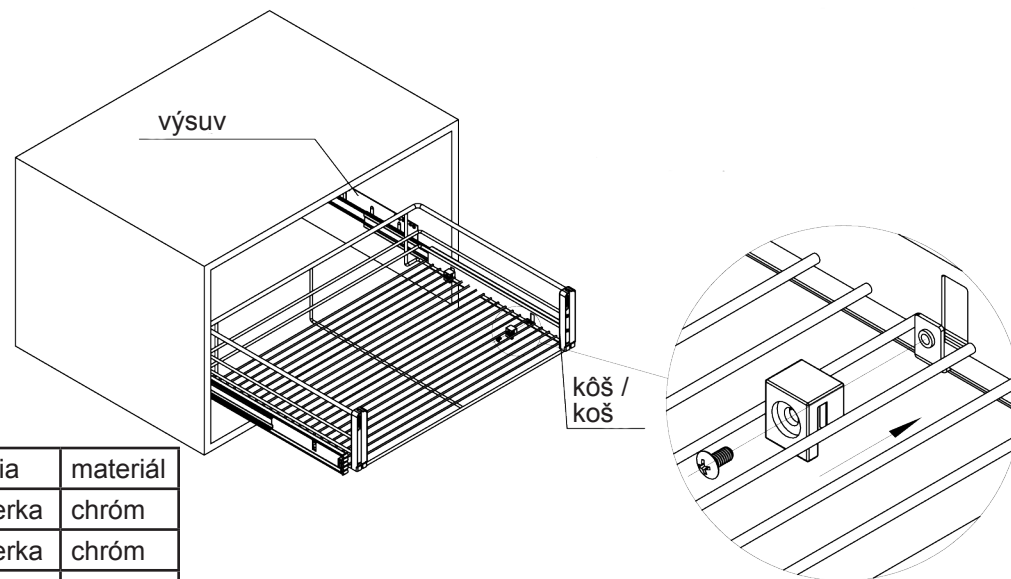

1. Rozměry pro navrtání výsuvov  
na korpus / Rozměry pro navrtání  
výsuvů na korpus

typ koša	rozmery (vxsxh)	min. šírka korpusu	typ uchytenia	materiál
VKD40	135x364x450 mm	400 mm	uch. na dverka	chróm
VKD50	135x464x450 mm	500 mm	uch. na dverka	chróm
VKD60	135x564x450 mm	600 mm	uch. na dverka	chróm
VKD80	135x764x450 mm	800 mm	uch. na dverka	chróm

2. Rozměry pro uchytenia na dverka / Rozměry pro uchycení na dvířka

Jednotlivé uchytenie na dverka.  
sa priskrutkuje 6-timi skrutkami. /  
Jednotlivé uchycení na dvířka se  
přišroubuje 6-ti šrouby.

Dverka priskrutkuje na uchytenia koša  
dvoma skrutkami M5x12 a dvoma skrutkami  
M5x20. Pre vzor použitia skrutiek na uchycenie  
viď. obr. nižšie. / Dvířka přišroubuje na  
uchycení koše dvěma šrouby M5x12 a dvěma  
šrouby M5x20. Pro vzor použití šroubů na  
uchycení viz. obr. níže.