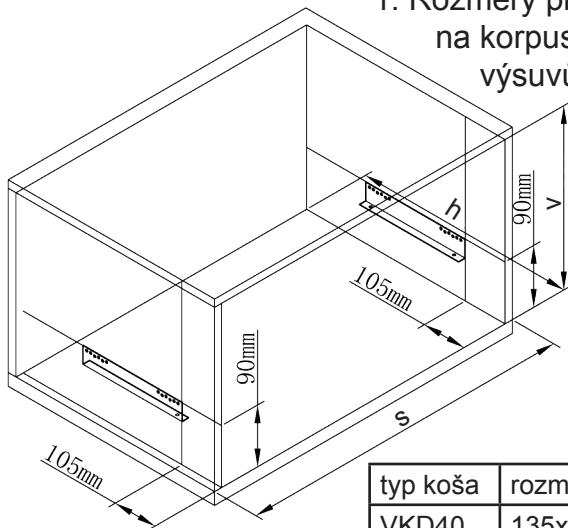

1. Rozměry pro navrtání výsuvov  
na korpus / Rozměry pro navrtání  
výsuvů na korpus

typ koša	rozmery (vxsxh)	min. šírka korpusu	typ uchytenia	materiál
VKD40	135x364x450 mm	400 mm	uch. na dverka	chróm
VKD50	135x464x450 mm	500 mm	uch. na dverka	chróm
VKD60	135x564x450 mm	600 mm	uch. na dverka	chróm
VKD80	135x764x450 mm	800 mm	uch. na dverka	chróm

2. Rozměry pro uchytenia na dverka / Rozměry pro uchycení na dvířka

Jednotlivé uchytenie na dverka.  
sa priskrutkuje 6-timi skrutkami. /  
Jednotlivé uchycení na dvířka se  
přišroubuje 6-ti šrouby.

Dverka priskrutkuje na uchytenia koša  
dvoma skrutkami M5x12 a dvoma skrutkami  
M5x20. Pre vzor použitia skrutiek na uchycenie  
viď. obr. nižšie. / Dvířka přišroubuje na  
uchycení koše dvěma šrouby M5x12 a dvěma  
šrouby M5x20. Pro vzor použití šroubů na  
uchycení viz. obr. níže.