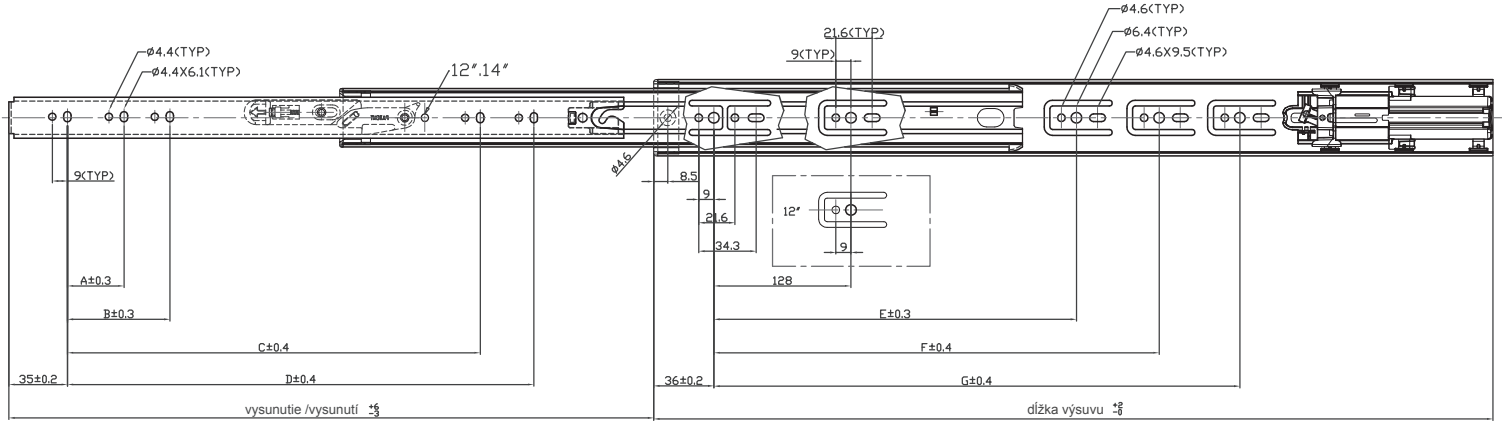

- plnovýsuv
- dotlmenie už od 30 mm / tlumení od 30 mm
- max. zaťaženie až 45 kg/550 mm / max. zatížení až 45 kg/550 mm

dĺžka /mm délka /mm	vysunutie /mm vysunutí /mm	A	B	C	D	E	F
302	213				156		
352	279				200		
402	378	96			256	208	
452	430	128			294	256	
502	482	96	160		344	304	
552	533	96	160	352	394	224	352