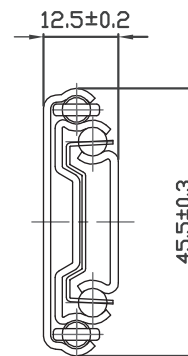

- plnovýsuv
- dotlmenie už od 30 mm / tlumení od 30 mm
- max. zaťaženie až 45 kg/550 mm / max. zatížení až 45 kg/550 mm

dĺžka /mm délka /mm	vysunutie /mm vysunutí /mm	A	B	C	D	E	F
302	213				156		
352	279				200		
402	378	96			256	208	
452	430	128			294	256	
502	482	96	160		344	304	
552	533	96	160	352	394	224	352