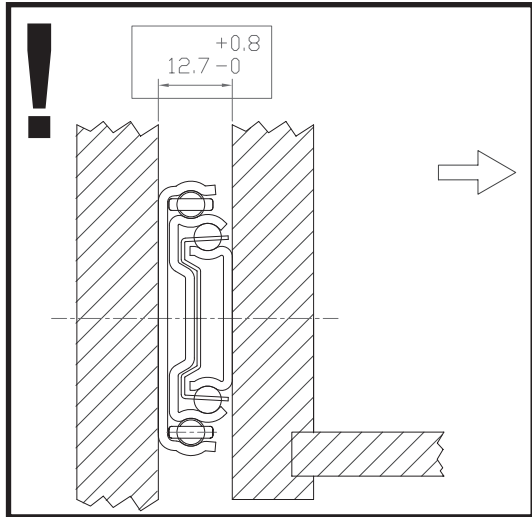

- plnovýsuv
- dotlmenie už od 30 mm / tlumení od 30 mm
- max. zaťaženie až 45 kg/550 mm / max. zatížení až 45 kg/550 mm

dĺžka /mm délka /mm	vysunutie /mm vysunutí /mm	A	B	C	D	E	F
302	213				156		
352	279				200		
402	378	96			256	208	
452	430	128			294	256	
502	482	96	160		344	304	
552	533	96	160	352	394	224	352