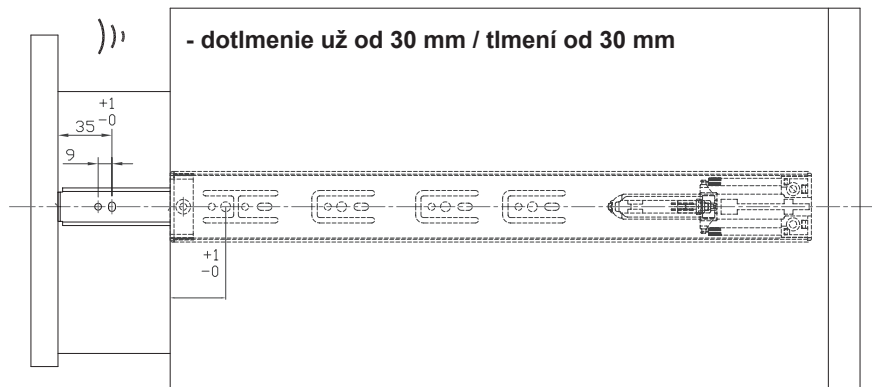

- plnovýsuv
- dotlmenie už od 30 mm / tlumení od 30 mm
- max. zaťaženie až 45 kg/550 mm / max. zatížení až 45 kg/550 mm

dĺžka /mm délka /mm	vysunutie /mm vysunutí /mm	A	B	C	D	E	F
302	213				156		
352	279				200		
402	378	96			256	208	
452	430	128			294	256	
502	482	96	160		344	304	
552	533	96	160	352	394	224	352