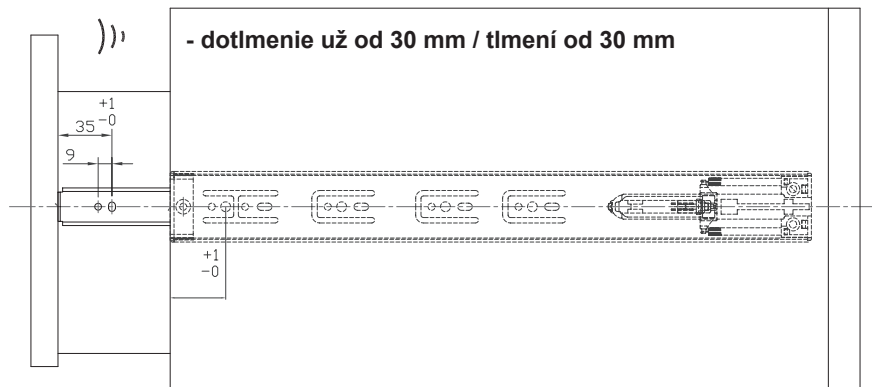

- plnovýsuv
- dotlmenie už od 30 mm / tlmení od 30 mm
- max. zaťaženie až 45 kg/550 mm / max. zatížení až 45 kg/550 mm

dĺžka /mm délka /mm	vysunutie /mm vysunutí /mm	A	B	C	D	E	F
302	213				156		
352	279				200		
402	378	96			256	208	
452	430	128			294	256	
502	482	96	160		344	304	
552	533	96	160	352	394	224	352