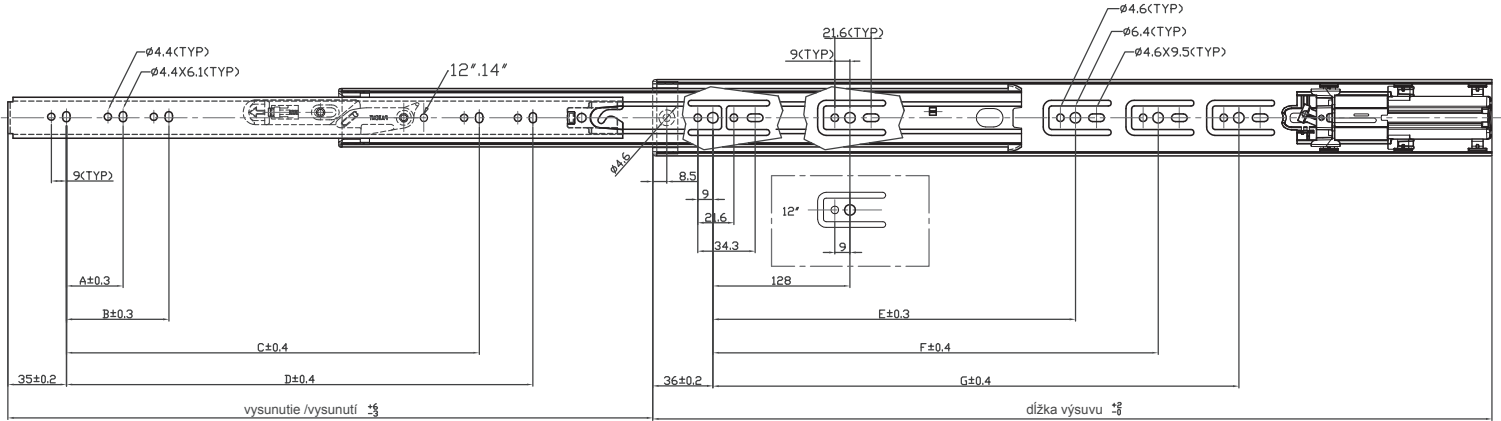

- plnovýsuv
- dotlmenie už od 30 mm / tlmení od 30 mm
- max. zaťaženie až 45 kg/550 mm / max. zatížení až 45 kg/550 mm

dĺžka /mm délka /mm	vysunutie /mm vysunutí /mm	A	B	C	D	E	F
302	213				156		
352	279				200		
402	378	96			256	208	
452	430	128			294	256	
502	482	96	160		344	304	
552	533	96	160	352	394	224	352