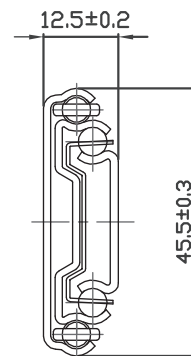

- plnovýsuv
- dotlmenie už od 30 mm / tlmení od 30 mm
- max. zaťaženie až 45 kg/550 mm / max. zatížení až 45 kg/550 mm

dĺžka /mm délka /mm	vysunutie /mm vysunutí /mm	A	B	C	D	E	F
302	213				156		
352	279				200		
402	378	96			256	208	
452	430	128			294	256	
502	482	96	160		344	304	
552	533	96	160	352	394	224	352