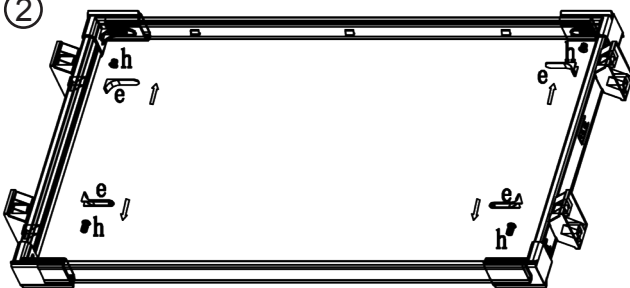

1. Časti **c,d, a** poskladajte podľa obr. 1. Šírku nastavte podľa potreby.
1. Části **c, d, a** poskládejte podle obr. 1. Šírku nastavte dle potřeby.
2. Súčasti rámu zabezpečte samoreznými skrutkami **h** a L krytkami **e**. obr. 2.
2. Součásti rámu zabezpečte samořeznými šrouby **h** a L krytkami **e**. obr. 2.
3. Pripevnite rám do korpusu samoreznými skrutkami **g** a na rám osadte úchyty **f**. obr.3.
3. Připevněte rám do korpusu samořeznými šrouby **g** a na rám osadte úchyty **f**. obr.3
4. Osadte kôš **b** do rámu. obr.4.
4. Osadte koš **b** do rámu. obr.4

Kód	Názov/Název	Popis	Množstvo/ Množství	ks/kpl
a	výsuv		1	kpl
b	kôš/koš		1	ks
c	profil		2	ks
d	spojovací roh		4	ks
e	L krytka		4	ks
f	úchyt		8	ks
g	samorezná / samořezná skrutka	M4*16	8	ks
h	samorezná / samořezná skrutka	M4*8	4	ks

①

②

③

④

rozmery koša / koše (sxhxv)
K21-80: 681-765x460x215 mm
K21-90: 781-865x460x215 mm

Výhradný dovozca pre Slovenskú republiku:

NÁBYTKÁR,s.r.o., Nábřežie Oravy 2909/5
026 01 Dolný Kubín, Slovenská republika