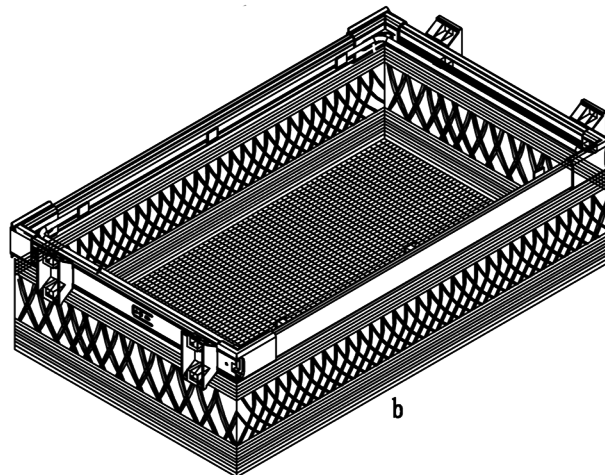

1. Časti **c,d, a** poskladajte podľa obr. 1. Šírku nastavte podľa potreby.
1. Části **c, d, a** poskládejte podle obr. 1. Šírku nastavte dle potřeby.
2. Súčasti rámu zabezpečte samoreznými skrutkami **h** a L krytkami **e**. obr. 2.
2. Součásti rámu zabezpečte samořeznými šrouby **h** a L krytkami **e**. obr. 2.
3. Pripevnite rám do korpusu samoreznými skrutkami **g** a na rám osadte úchyty **f**. obr.3.
3. Připevněte rám do korpusu samořeznými šrouby **g** a na rám osadte úchyty **f**. obr.3
4. Osadte kôš **b** do rámu. obr.4.
4. Osadte koš **b** do rámu. obr.4

①

②

③

④

rozmery koša / koše (sxhxv)
K21-80: 681-765x460x215 mm
K21-90: 781-865x460x215 mm

Výhradný dovozca pre Slovenskú republiku:

NÁBYTKÁR,s.r.o., Nábřežie Oravy 2909/5
026 01 Dolný Kubín, Slovenská republika