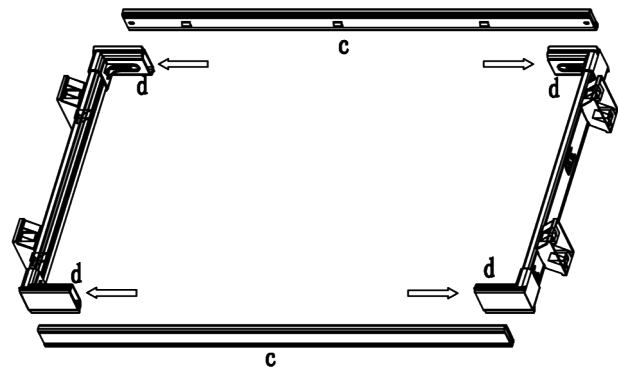

1. Časti **c,d, a** poskladajte podľa obr. 1. Šírku nastavte podľa potreby.
1. Části **c, d, a** poskládejte podle obr. 1. Šírku nastavte dle potřeby.
2. Súčasti rámu zabezpečte samoreznými skrutkami **h** a L krytkami **e**. obr. 2.
2. Součásti rámu zabezpečte samořeznými šrouby **h** a L krytkami **e**. obr. 2.
3. Pripevnite rám do korpusu samoreznými skrutkami **g** a na rám osadte úchyty **f**. obr.3.
3. Připevněte rám do korpusu samořeznými šrouby **g** a na rám osadte úchyty **f**. obr.3
4. Osadte kôš **b** do rámu. obr.4.
4. Osadte koš **b** do rámu. obr.4

Kód	Názov/Název	Popis	Množstvo/ Množství	ks/kpl
a	výsuv		1	kpl
b	kôš/koš		1	ks
c	profil		2	ks
d	spojovací roh		4	ks
e	L krytka		4	ks
f	úchyt		8	ks
g	samorezná / samořezná skrutka	M4*16	8	ks
h	samorezná / samořezná skrutka	M4*8	4	ks

①

②

③

④

rozmery koša / koše (sxhxv)
K21-80: 681-765x460x215 mm
K21-90: 781-865x460x215 mm

Výhradný dovozca pre Slovenskú republiku:

NÁBYTKÁR,s.r.o., Nábřežie Oravy 2909/5
026 01 Dolný Kubín, Slovenská republika