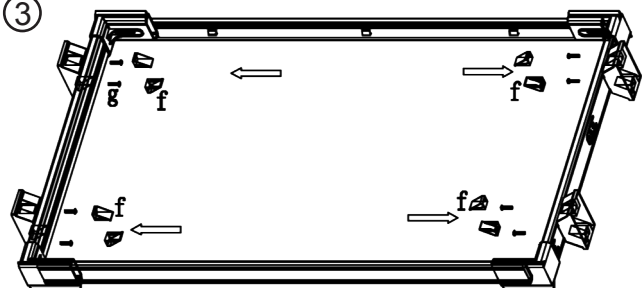

1. Časti **c,d, a** poskladajte podľa obr. 1. Šírku nastavte podľa potreby.
1. Části **c, d, a** poskládejte podle obr. 1. Šírku nastavte dle potřeby.
2. Súčasti rámu zabezpečte samoreznými skrutkami **h** a L krytkami **e**. obr. 2.
2. Součásti rámu zabezpečte samořeznými šrouby **h** a L krytkami **e**. obr. 2.
3. Pripevnite rám do korpusu samoreznými skrutkami **g** a na rám osadte úchyty **f**. obr.3.
3. Připevněte rám do korpusu samořeznými šrouby **g** a na rám osadte úchyty **f**. obr.3
4. Osadte kôš **b** do rámu. obr.4.
4. Osadte koš **b** do rámu. obr.4

Kód	Názov/Název	Popis	Množstvo/ Množství	ks/kpl
a	výsuv		1	kpl
b	kôš/koš		1	ks
c	profil		2	ks
d	spojovací roh		4	ks
e	L krytka		4	ks
f	úchyt		8	ks
g	samorezná / samořezná skrutka	M4*16	8	ks
h	samorezná / samořezná skrutka	M4*8	4	ks

①

②

③

④

rozmery koša / koše (sxhxv)
K21-80: 681-765x460x215 mm
K21-90: 781-865x460x215 mm

Výhradný dovozca pre Slovenskú republiku:

NÁBYTKÁR,s.r.o., Nábřežie Oravy 2909/5
026 01 Dolný Kubín, Slovenská republika