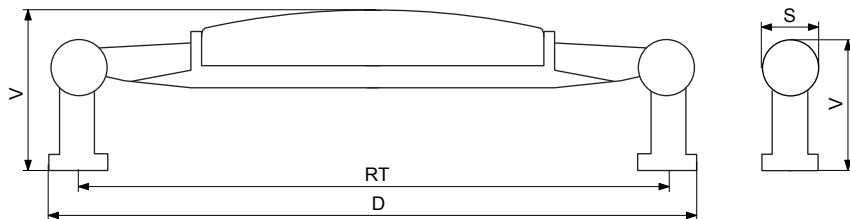

dalle®

Technický náčrt úchytka C504-C14-PM/096
Technický náčrt úchytka C504-C14-PM/096

RT (rozteč) = 96 mm
D (dĺžka) = RT + 11 mm
S (šírka) = 20 mm
V (výška) = 24 mm

Dovozca pre Slovenskú republiku:

NÁBYTKÁR, s.r.o., Nábřežie Oravy 2909/5
026 01 Dolný Kubín, Slovenská republika