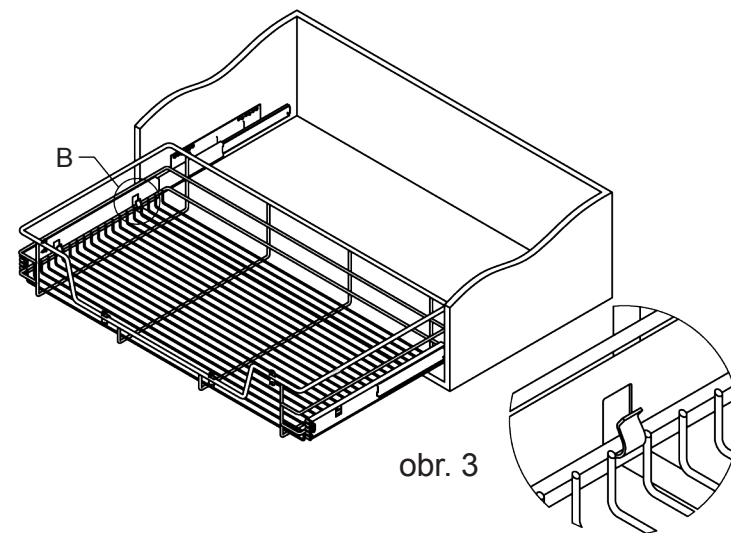

1. Zoznam komponentov / Seznam komponentů:

3. Rozmery korpusu / Rozměry korpusu:

5. Upevnite kôš na výsuv / Upevněte koš na výsuv:

4. Rozmery pre vrtanie výsuvu do korpusu /
Rozměry pro vrtání výsuvu do korpusu:

2. Špecifikácia typov koša / Specifikace typů koše

typ koša / typ koše	rozmery koša / rozměry koše (vxsh):	min. vn.šířka korpusu / min. vn.šířka korpusu	uch. na dvierka/ uch. na dvířka	materiál
VKS40	140x355x430 mm	365 mm	nie	chróm
VKS50	140x455x430 mm	465 mm	nie	chróm
VKS60	140x555x430 mm	565 mm	nie	chróm
VKS70	140x655x430 mm	665 mm	nie	chróm
VKS80	140x755x430 mm	765 mm	nie	chróm