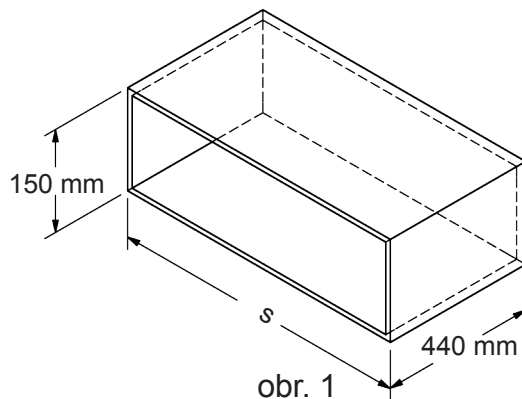

1. Zoznam komponentov / Seznam komponentů:

3. Rozmery korpusu / Rozměry korpusu:

5. Upevnite kôš na výsuv / Upevněte koš na výsuv:

4. Rozmery pre vrtanie výsuvu do korpusu /
Rozměry pro vrtání výsuvu do korpusu:

2. Špecifikácia typov koša / Specifikace typů koše

typ koša / typ koše	rozmery koša / rozměry koše (vxsh):	min. vn.šířka korpusu / min. vn.šířka korpusu	uch. na dvierka/ uch. na dvířka	materiál
VKS40	140x355x430 mm	365 mm	nie	chróm
VKS50	140x455x430 mm	465 mm	nie	chróm
VKS60	140x555x430 mm	565 mm	nie	chróm
VKS70	140x655x430 mm	665 mm	nie	chróm
VKS80	140x755x430 mm	765 mm	nie	chróm