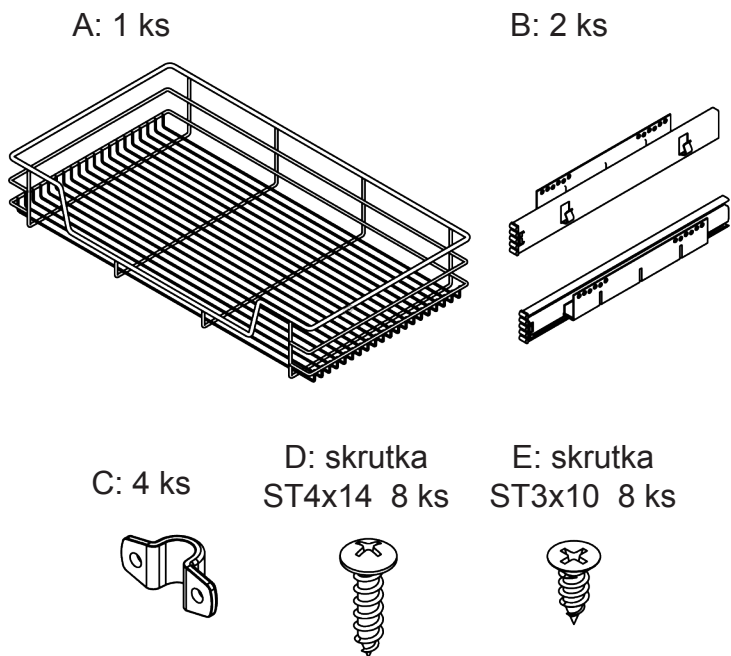

1. Zoznam komponentov / Seznam komponentů:

3. Rozmery korpusu / Rozměry korpusu:

5. Upevnite kôš na výsuv / Upevněte koš na výsuv:

4. Rozmery pre vrtanie výsuvu do korpusu /
Rozměry pro vrtání výsuvu do korpusu:

2. Špecifikácia typov koša / Specifikace typů koše

typ koša / typ koše	rozmery koša / rozměry koše (vxsh):	min. vn.šířka korpusu / min. vn.šířka korpusu	uch. na dvierka/ uch. na dvířka	materiál
VKS40	140x355x430 mm	365 mm	nie	chróm
VKS50	140x455x430 mm	465 mm	nie	chróm
VKS60	140x555x430 mm	565 mm	nie	chróm
VKS70	140x655x430 mm	665 mm	nie	chróm
VKS80	140x755x430 mm	765 mm	nie	chróm