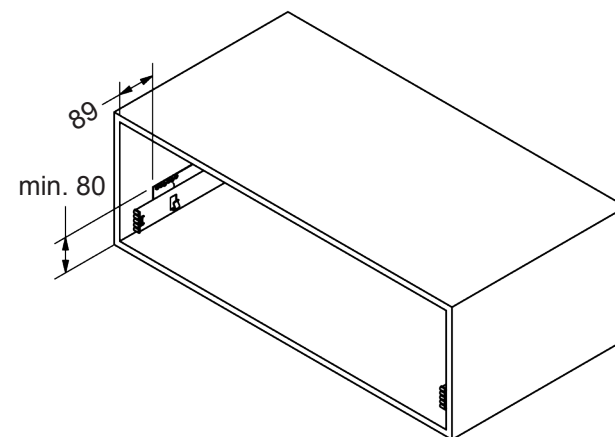

1. Zoznam komponentov / Seznam komponentů:

3. Rozmery korpusu / Rozměry korpusu:

5. Upevnite kôš na výsuv / Upevněte koš na výsuv:

4. Rozmery pre vrtanie výsuvu do korpusu /
Rozměry pro vrtání výsuvu do korpusu:

2. Špecifikácia typov koša / Specifikace typů koše

typ koša / typ koše	rozmery koša / rozměry koše (vxsh):	min. vn.šířka korpusu / min. vn.šířka korpusu	uch. na dvierka/ uch. na dvířka	materiál
VKS40	140x355x430 mm	365 mm	nie	chróm
VKS50	140x455x430 mm	465 mm	nie	chróm
VKS60	140x555x430 mm	565 mm	nie	chróm
VKS70	140x655x430 mm	665 mm	nie	chróm
VKS80	140x755x430 mm	765 mm	nie	chróm