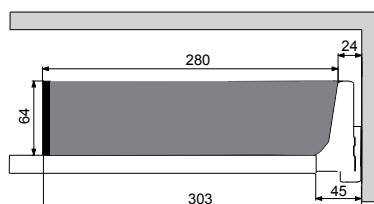

objednávkový kód

A03/EVO-OR-PR-C45

Tabuľka efektívneho využitia kovových príborníkov pre hĺbku skrinky 450 mm.\*

Typ príborníka		Typ B	Typ G	Typ C	Typ I
šírka skrinky	obj.kód	EVO-OR-PR-B45	EVO-OR-PR-G45	EVO-OR-PR-C45	EVO-OR-PR-I45
300		1x	-	-	-
350		1x	-	-	-
400		-	1x	-	-
450		-	-	1x	-
500		1x	1x	-	-
600		-	-	-	1x
700		1x	-	-	1x
800		-	1x	-	1x
900		-	-	2x	-
1200		-	1x	-	2x

\* Tabuľka využitia príborníkov je navrhnutá s ohľadom na nevyužitý priestor v zásuvke o šírke minimálne 70 mm.