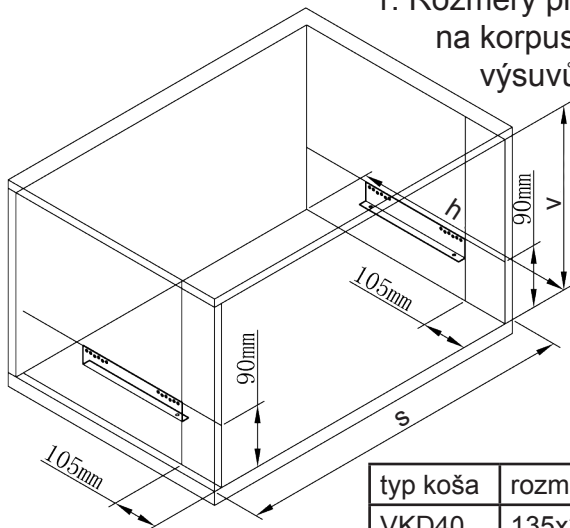

1. Rozmery pre navrtanie výsuvov  
na korpus / Rozměry pro navrtání  
výsuvů na korpus

typ koša	rozmery (vxsh)	min. šírka korpusu	typ uchytenia	materiál
VKD40	135x364x450 mm	400 mm	uch. na dvierka	chróm
VKD50	135x464x450 mm	500 mm	uch. na dvierka	chróm
VKD60	135x564x450 mm	600 mm	uch. na dvierka	chróm
VKD80	135x764x450 mm	800 mm	uch. na dvierka	chróm

2. Rozmery pre uchytenia na dvierka / Rozměry pro uchycení na dvířka

Jednotlivé uchytenie na dvierka.  
sa priskrutkuje 6-timi skrutkami. /  
Jednotlivé uchycení na dvířka se  
přišroubuje 6-ti šrouby.