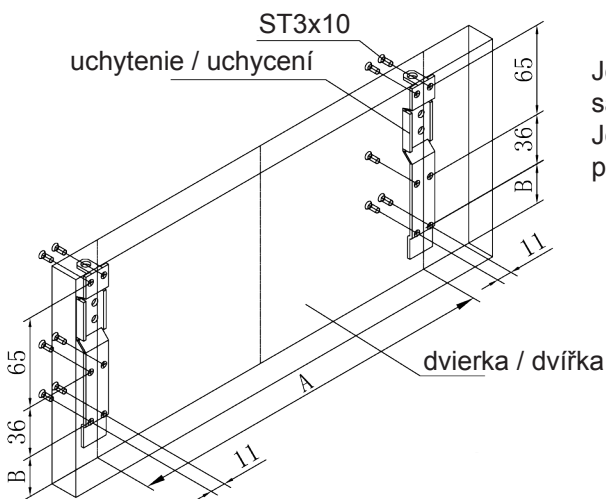

1. Rozmery pre navrtanie výsuvov  
na korpus / Rozměry pro navrtání  
výsuvů na korpus

typ koša	rozmery (vxsh)	min. šírka korpusu	typ uchytenia	materiál
VKD40	135x364x450 mm	400 mm	uch. na dvierka	chróm
VKD50	135x464x450 mm	500 mm	uch. na dvierka	chróm
VKD60	135x564x450 mm	600 mm	uch. na dvierka	chróm
VKD80	135x764x450 mm	800 mm	uch. na dvierka	chróm

2. Rozmery pre uchytenia na dvierka / Rozměry pro uchycení na dvířka

Jednotlivé uchytenie na dvierka.  
sa priskrutkuje 6-timi skrutkami. /  
Jednotlivé uchycení na dvířka se  
přišroubuje 6-ti šrouby.

Dvierka priskrutkujte na uchytenia koša  
dvoma skrutkami M5x12 a dvoma skrutkami  
M5x20. Pre vzor použitia skrutiek na uchye-  
tenie vid. obr. nižšie. / Dvířka přišroubujte na  
uchycení koše dvěma šrouby M5x12 a dvěma  
šrouby M5x20. Pro vzor použití šroubů na  
uchycení viz. obr. níže.