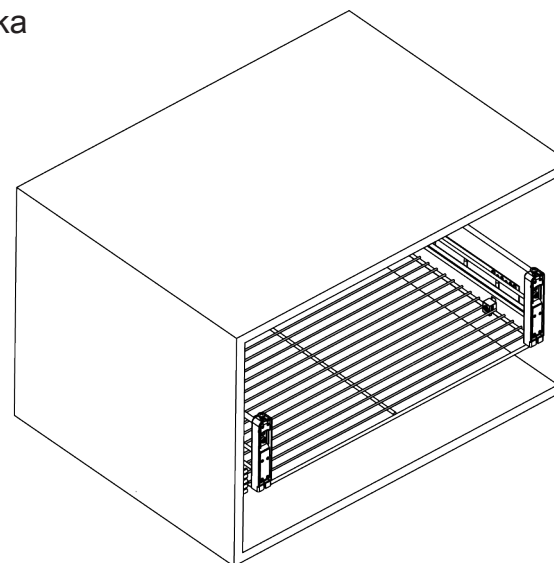

1. Rozmery pre navrtanie výsuvov  
na korpus / Rozměry pro navrtání  
výsuvů na korpus

typ koša	rozmery (vxsh)	min. šírka korpusu	typ uchytenia	materiál
VKD40	135x364x450 mm	400 mm	uch. na dvierka	chróm
VKD50	135x464x450 mm	500 mm	uch. na dvierka	chróm
VKD60	135x564x450 mm	600 mm	uch. na dvierka	chróm
VKD80	135x764x450 mm	800 mm	uch. na dvierka	chróm

2. Rozmery pre uchytenia na dvierka / Rozměry pro uchycení na dvířka

Jednotlivé uchytenie na dvierka.  
sa priskrutkuje 6-timi skrutkami. /  
Jednotlivé uchycení na dvířka se  
přišroubuje 6-ti šrouby.

Dvierka priskrutkujte na uchytenia koša  
dvoma skrutkami M5x12 a dvoma skrutkami  
M5x20. Pre vzor použitia skrutiek na uchye-  
tenie vid. obr. nižšie. / Dvířka přišroubujte na  
uchycení koše dvěma šrouby M5x12 a dvěma  
šrouby M5x20. Pro vzor použití šroubů na  
uchycení viz. obr. níže.