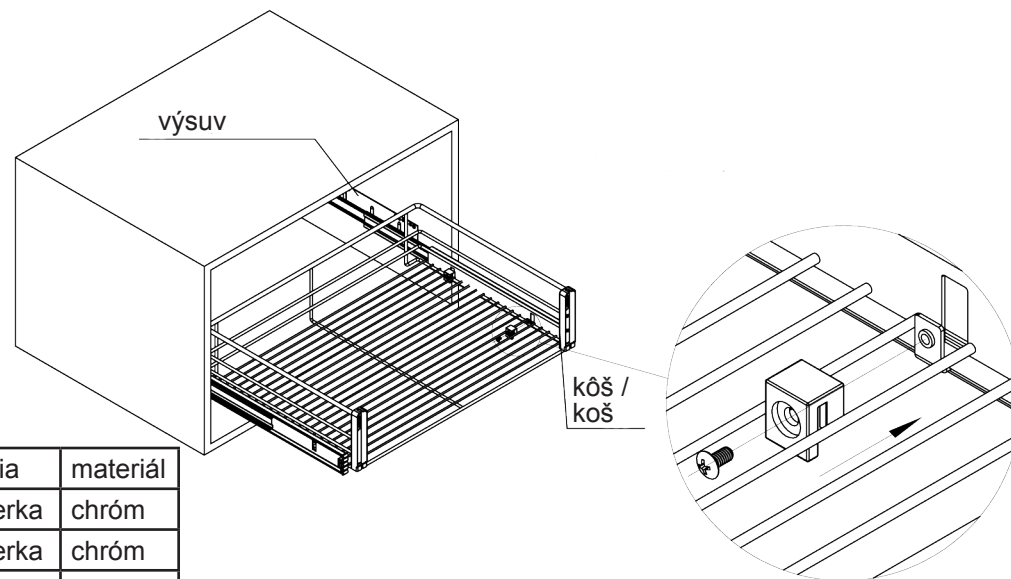

1. Rozmery pre navrtanie výsuvov  
na korpus / Rozměry pro navrtání  
výsuvů na korpus

typ koša	rozmery (vxsh)	min. šírka korpusu	typ uchytenia	materiál
VKD40	135x364x450 mm	400 mm	uch. na dvierka	chróm
VKD50	135x464x450 mm	500 mm	uch. na dvierka	chróm
VKD60	135x564x450 mm	600 mm	uch. na dvierka	chróm
VKD80	135x764x450 mm	800 mm	uch. na dvierka	chróm

2. Rozmery pre uchytenia na dvierka / Rozměry pro uchycení na dvířka

Jednotlivé uchytenie na dvierka.  
sa priskrutkuje 6-timi skrutkami. /  
Jednotlivé uchycení na dvířka se  
přišroubuje 6-ti šrouby.

Dvierka priskrutkujte na uchytenia koša  
dvoma skrutkami M5x12 a dvoma skrutkami  
M5x20. Pre vzor použitia skrutiek na uchye-  
tenie vid. obr. nižšie. / Dvířka přišroubujte na  
uchycení koše dvěma šrouby M5x12 a dvěma  
šrouby M5x20. Pro vzor použití šroubů na  
uchycení viz. obr. níže.