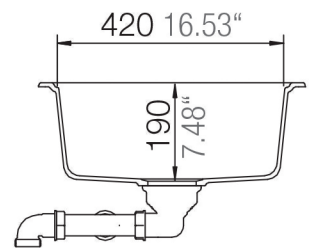

SCHOCK

CRISTALITE®

FORMHAUS D-100

Inštalácia z vrchu dosky (rezy v mm)

Inštalácia zo spodu dosky (rezy v mm)