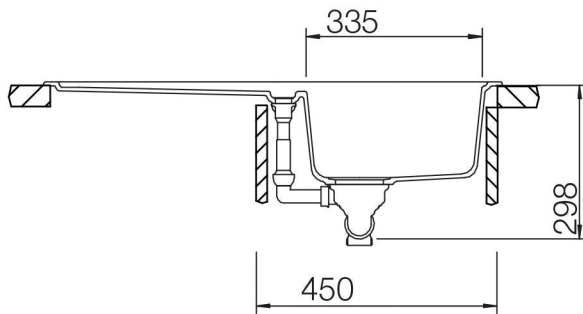

SCHOCK

CRISTALITE®

FORMHAUS D-100

Inštalácia z vrchu dosky (rezy v mm)

Inštalácia zo spodu dosky (rezy v mm)