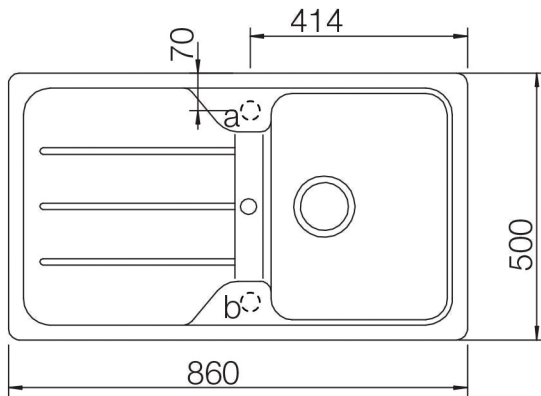

SCHOCK

CRISTALITE®

FORMHAUS D-100

Inštalácia z vrchu dosky (rezy v mm)

Inštalácia zo spodu dosky (rezy v mm)