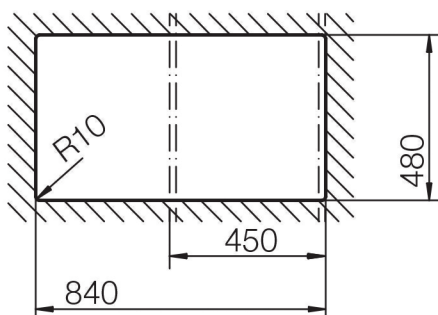

SCHOCK

CRISTALITE®

FORMHAUS D-100

Inštalácia z vrchu dosky (rezy v mm)

Inštalácia zo spodu dosky (rezy v mm)