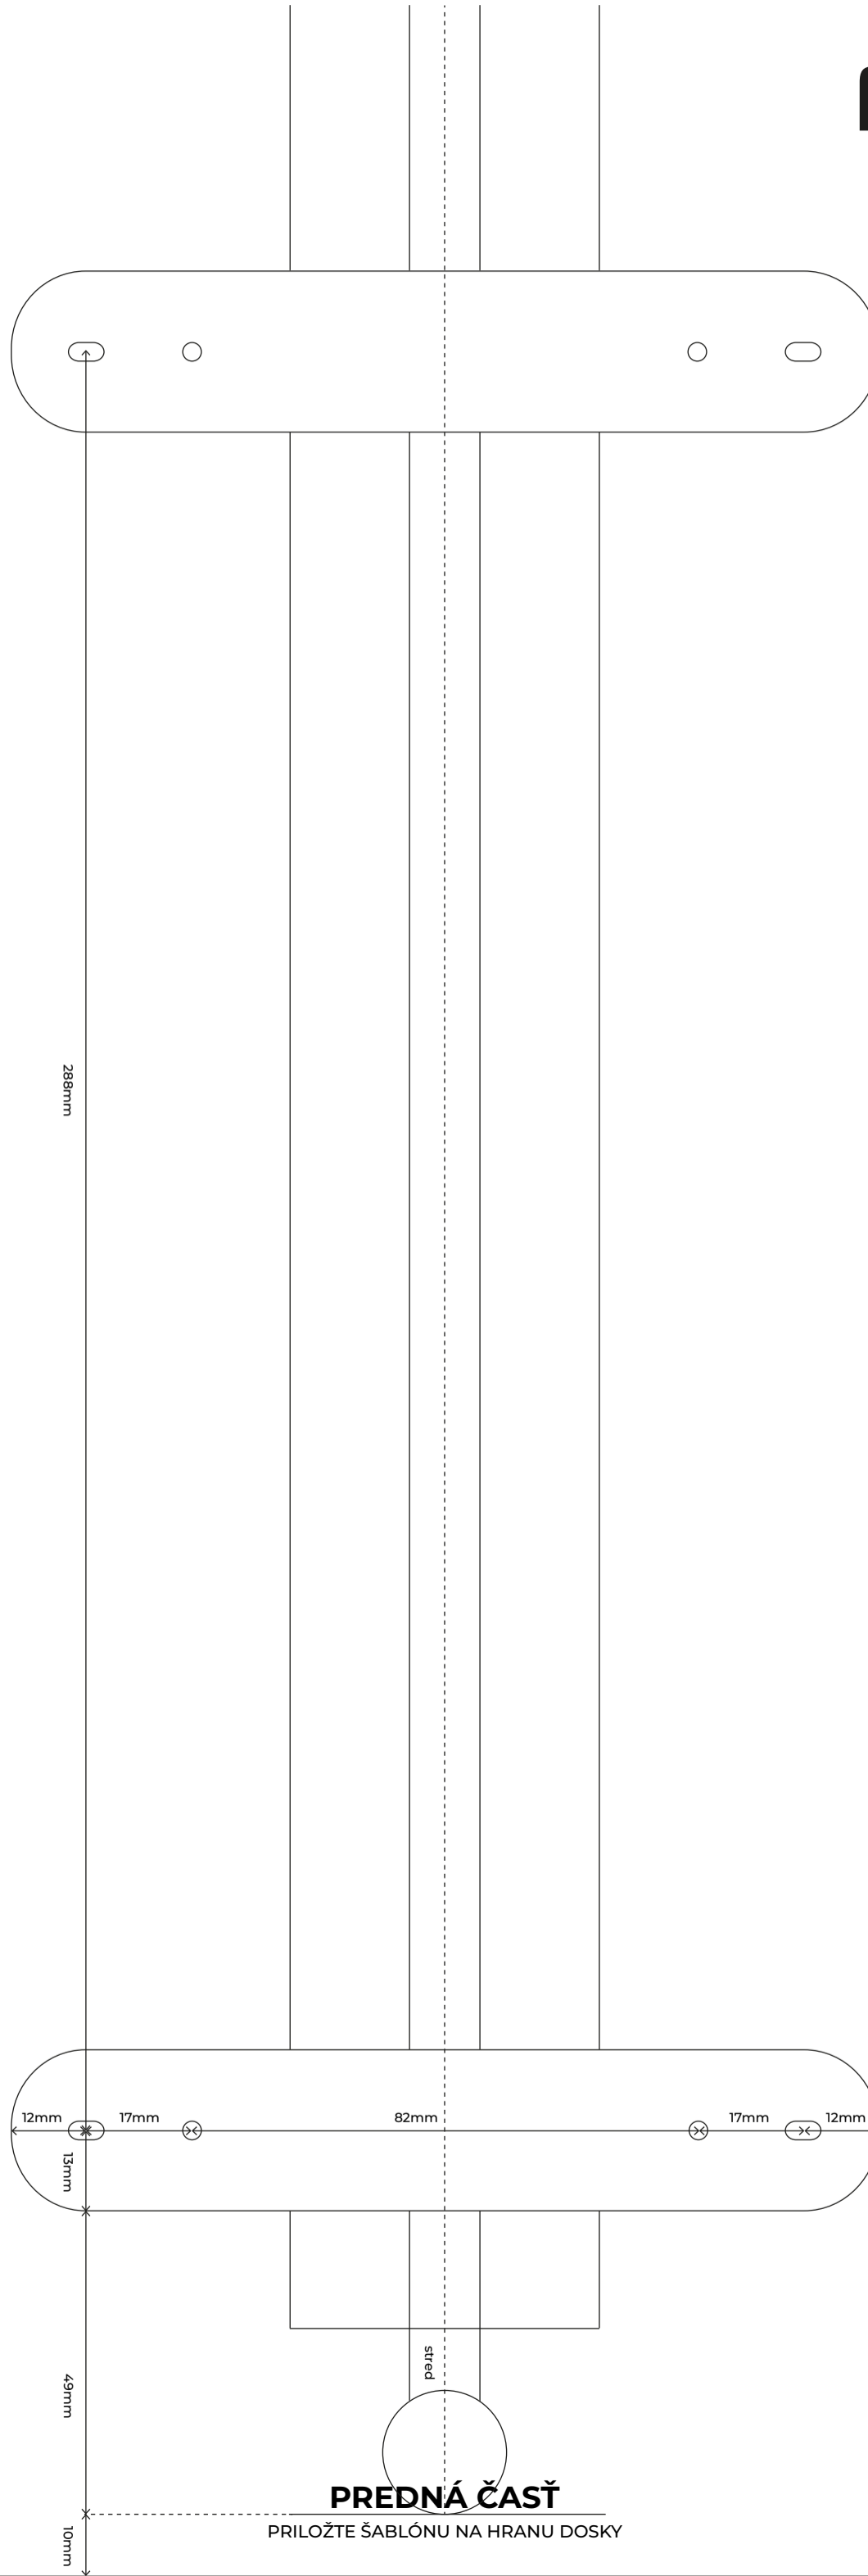

VÝSUVNÝ VEŠIAK

18 RAMENNÝ NA NOHAVICE TYP V

D02/NH-SV700-CH

8KS - 

pre šírku priestoru: **700 mm**

hĺbka - **470 mm**

šírka - **670 mm**

výška - **150 mm**

nosnosť - **20 kg**

nábytkár[®]
Expert na nábytkové kovanie

PRILOŽTE ŠABLÓNU NA HRANU DOSKY

PRILOŽTE ŠABLÓNU NA HRANU DOSKY

PRILOŽTE ŠABLÓNU NA HRANU DOSKY