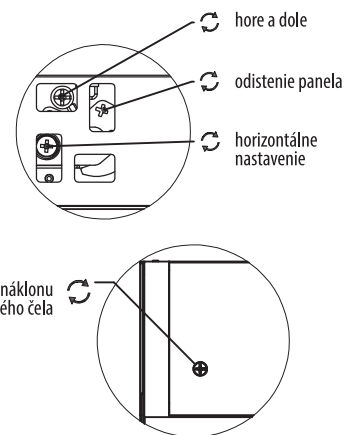

- Súčasťou GrandBoxu sú plnovýsuvy s tichým chodom, ktoré sú vhodné pre korpusy, kuchynský nábytok a iné
- Moderný dizajn nastavenia predného panela, kvalitné nastavenie smerom nahor a nadol zabezpečujú tichý a hladký chod výsuvov. Rýchla a jednoduchá montáž
- Zásuvku je možné nastaviť vertikálne a horizontálne pomocou nastavenia predného čela
- Je možné tiež nastaviť náklon predného čela, aby sa docielila stabilita a vyváženosť zásuvky
- Max. nosnosť: 35kg, 50 000 cyklov
- Dĺžka: 270mm~550mm

① Bočnica L / P + krytky 1 pár

② Skrytý plnovýsuv L/P 1 pár

③ Uchytenia L/P

Montážny návod

Priestor potrebný pre montáž

Rozmery predného čela

Rozmery zadného panela

Mechanizmus nastavenia

Rozmery pre montáž výsuvov

Rozmery

Montážny rozmer

LT: Min. hĺbka korpusu
NL: Menovitá dĺžka

	Menovitá dĺžka (mm)	Dĺžka výsuvu (mm)	Min. hĺbka korpusu (mm)	Balenie v kartóne (Set/Box)
	270	249	280	4
	300	279	310	4
	350	329	360	4
	400	379	410	4
	450	429	460	4
	500	479	510	4
	550	529	560	4