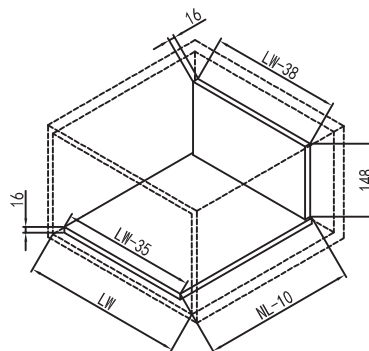

- Súčasťou GrandBoxu sú plnovýsuvy s tichým chodom, ktoré sú vhodné pre korpusy, kuchynský nábytok a iné
- Moderný dizajn nastavenia predného panela, kvalitné nastavenie smerom nahor a nadol zabezpečujú tichý a hladký chod výsuvov. Rýchla a jednoduchá montáž
- Zásuvku je možné nastaviť vertikálne a horizontálne pomocou nastavenia predného čela
- Je možné tiež nastaviť náklon predného čela, aby sa docielila stabilita a vyváženosť zásuvky
- Max. nosnosť: 35kg, 50 000 cyklov
- Dĺžka: 270mm~550mm

Rozmery pre montáž výsuvov

Rozmery

Montážny rozmer

LT: Min. hĺbka korpusu
NL: Menovitá dĺžka

	Menovitá dĺžka (mm)	Dĺžka výsuvu (mm)	Min. hĺbka korpusu (mm)	Balenie v kartóne (Set/Box)
	270	249	280	4
	300	279	310	4
	350	329	360	4
	400	379	410	4
	450	429	460	4
	500	479	510	4
	550	529	560	4

① Bočnica L / P + krytky 1 pár

② Skrýty plnovýsuv L/P 1 pár

③ Uchytenia L/P

Montážny návod

Priestor potrebný pre montáž

Rozmery predného čela

Rozmery zadného panela

Mechanizmus nastavenia

Rozmery pre montáž výsuvov

Rozmery

Montážny rozmer

LT: Min. hĺbka korpusu
NL: Menovitá dĺžka

	Menovitá dĺžka (mm)	Dĺžka výsuvnutia (mm)	Min. hĺbka korpusu (mm)	Balenie v kartóne (Set/Box)
	270	249	280	4
	300	279	310	4
	350	329	360	4
	400	379	410	4
	450	429	460	4
	500	479	510	4
	550	529	560	4