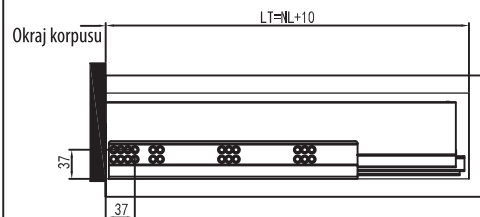

- Súčasťou GrandBoxu sú plnovýsuvy s tichým chodom, ktoré sú vhodné pre korpusy, kuchynský nábytok a iné
- Moderný dizajn nastavenia predného panela, kvalitné nastavenie smerom nahor a nadol zabezpečujú tichý a hladký chod výsuvov. Rýchla a jednoduchá montáž
- Zásuvku je možné nastaviť vertikálne a horizontálne pomocou nastavenia predného čela
- Je možné tiež nastaviť náklon predného čela, aby sa docielila stabilita a vyváženosť zásuvky
- Max. nosnosť: 35kg, 50 000 cyklov
- Dĺžka: 270mm~550mm

① Bočnica L / P + krytky 1 pár

② Skrytý plnovýsuv L/P 1 pár

③ Uchytenia L/P

Montážny návod

Priestor potrebný pre montáž

LW: Vnútna šírka
B/C/D: Definuje užívateľ

Rozmery predného čela

Rozmery zadného panela

Mechanizmus nastavenia

nastavenie náklonu predného čela

Rozmery pre montáž výsuvov

Rozmery

Montážny rozmer

LT: Min. hĺbka korpusu
NL: Menovitá dĺžka

	Menovitá dĺžka (mm)	Dĺžka vysunutia (mm)	Min. hĺbka korpusu (mm)	Balenie v kartóne (Set/Box)
	270	249	280	4
	300	279	310	4
	350	329	360	4
	400	379	410	4
	450	429	460	4
	500	479	510	4
	550	529	560	4