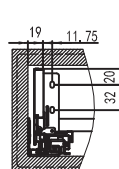

① Bočnica L / P + krytky 1 pár

② Skrytý plnovýsuv L/P 1 pár

③ Uchytenia L/P

Montážny návod

Priestor potrebný pre montáž

LW: Vnútna šírka
B/C/D: Definuje užívateľ

Rozmery predného čela

Rozmery zadného panela

Mechanizmus nastavenia

nastavenie náklonu predného čela

Rozmery pre montáž výsuvov

Rozmery

Montážny rozmer

LT: Min. hĺbka korpusu
NL: Menovitá dĺžka

	Menovitá dĺžka (mm)	Dĺžka vysunutia (mm)	Min. hĺbka korpusu (mm)	Balenie v kartóne (Set/Box)
	270	249	280	4
	300	279	310	4
	350	329	360	4
	400	379	410	4
	450	429	460	4
	500	479	510	4
	550	529	560	4

Rozmery pre montáž výsuvov

Rozmery

Montážny rozmer

LT: Min. hĺbka korpusu
NL: Menovitá dĺžka

	Menovitá dĺžka (mm)	Dĺžka výsuvu (mm)	Min. hĺbka korpusu (mm)	Balenie v kartóne (Set/Box)
	270	249	280	4
	300	279	310	4
	350	329	360	4
	400	379	410	4
	450	429	460	4
	500	479	510	4
	550	529	560	4

Rozmery pre montáž výsuvov

Rozmery

Montážny rozmer

LT: Min. hĺbka korpusu
NL: Menovitá dĺžka

	Menovitá dĺžka (mm)	Dĺžka výsuvnutia (mm)	Min. hĺbka korpusu (mm)	Balenie v kartóne (Set/Box)
	270	249	280	4
	300	279	310	4
	350	329	360	4
	400	379	410	4
	450	429	460	4
	500	479	510	4
	550	529	560	4