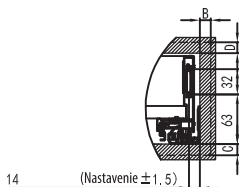

- Súčasťou GrandBoxu sú plnovýsuvy s tichým chodom, ktoré sú vhodné pre korpusy, kuchynský nábytok a iné
- Moderný dizajn nastavenia predného panela, kvalitné nastavenie smerom nahor a nadol zabezpečujú tichý a hladký chod výsuvov. Rýchla a jednoduchá montáž
- Zásuvku je možné nastaviť vertikálne a horizontálne pomocou nastavenia predného čela
- Je možné tiež nastaviť náklon predného čela, aby sa docielila stabilita a vyváženosť zásuvky
- Max. nosnosť: 35kg, 50 000 cyklov
- Dĺžka: 270mm~550mm

① Bočnica L / P + krytky 1 pár

② Skrytý plnovýsuv L/P 1 pár

③ Uchytenia L/P

Montážny návod

Priestor potrebný pre montáž

LW: Vnútna šírka
B/C/D: Definuje užívateľ

Rozmery predného čela

Rozmery zadného panela

Mechanizmus nastavenia

nastavenie náklonu predného čela

Rozmery pre montáž výsuvov

Rozmery

Montážny rozmer

LT: Min. hĺbka korpusu
NL: Menovitá dĺžka

	Menovitá dĺžka (mm)	Dĺžka vysunutia (mm)	Min. hĺbka korpusu (mm)	Balenie v kartóne (Set/Box)
	270	249	280	4
	300	279	310	4
	350	329	360	4
	400	379	410	4
	450	429	460	4
	500	479	510	4
	550	529	560	4