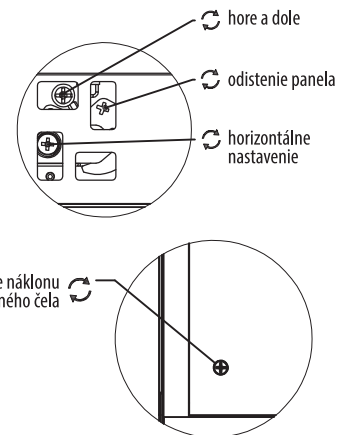

- Súčasťou GrandBoxu sú plnovýsuvy s tichým chodom, ktoré sú vhodné pre korpusy, kuchynský nábytok a iné
- Moderný dizajn nastavenia predného panela, kvalitné nastavenie smerom nahor a nadol zabezpečujú tichý a hladký chod výsuvov. Rýchla a jednoduchá montáž
- Zásuvku je možné nastaviť vertikálne a horizontálne pomocou nastavenia predného čela
- Je možné tiež nastaviť náklon predného čela, aby sa docielila stabilita a vyváženosť zásuvky
- Max. nosnosť: 35kg, 50 000 cyklov
- Dĺžka: 270mm~550mm

① Bočnica L / P + krytky 1 pár

② Skrýty plnovýsuv L/P 1 pár

③ Uchytenia L/P

Montážny návod

Priestor potrebný pre montáž

Rozmery predného čela

Rozmery zadného panela

Mechanizmus nastavenia

Rozmery pre montáž výsuvov

Rozmery

Montážny rozmer

LT: Min. hĺbka korpusu
NL: Menovitá dĺžka

	Menovitá dĺžka (mm)	Dĺžka výsuvnutia (mm)	Min. hĺbka korpusu (mm)	Balenie v kartóne (Set/Box)
	270	249	280	4
	300	279	310	4
	350	329	360	4
	400	379	410	4
	450	429	460	4
	500	479	510	4
	550	529	560	4