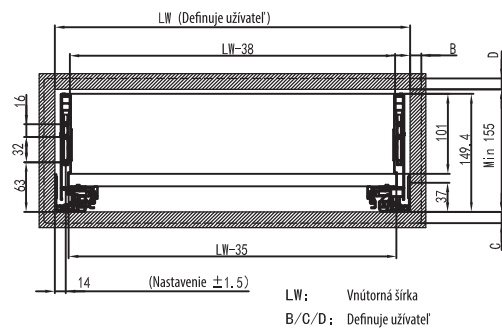

① Bočnica L / P + krytky 1 pár

② Skrytý plnovýsuv L/P 1 pár

③ Uchytenia L/P

Montážny návod

Priestor potrebný pre montáž

Rozmery predného čela

Rozmery zadného panela

Mechanizmus nastavenia

Rozmery pre montáž výsuvov

Rozmery

Montážny rozmer

LT: Min. hĺbka korpusu
NL: Menovitá dĺžka

	Menovitá dĺžka (mm)	Dĺžka výsuvu (mm)	Min. hĺbka korpusu (mm)	Balenie v kartóne (Set/Box)
	270	249	280	4
	300	279	310	4
	350	329	360	4
	400	379	410	4
	450	429	460	4
	500	479	510	4
	550	529	560	4