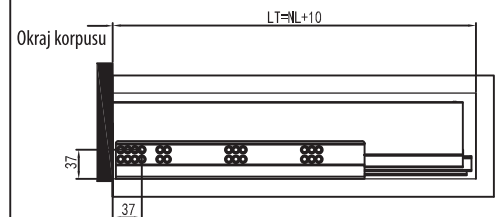

① Bočnica L / P + krytky 1 pár

② Skrýty plnovýsuv L/P 1 pár

③ Uchytenia L/P

Montážny návod

Priestor potrebný pre montáž

Rozmery predného čela

Rozmery zadného panela

Mechanizmus nastavenia

Rozmery pre montáž výsuvov

Rozmery

Montážny rozmer

LT: Min. hĺbka korpusu
NL: Menovitá dĺžka

	Menovitá dĺžka (mm)	Dĺžka výsuvnutia (mm)	Min. hĺbka korpusu (mm)	Balenie v kartóne (Set/Box)
	270	249	280	4
	300	279	310	4
	350	329	360	4
	400	379	410	4
	450	429	460	4
	500	479	510	4
	550	529	560	4