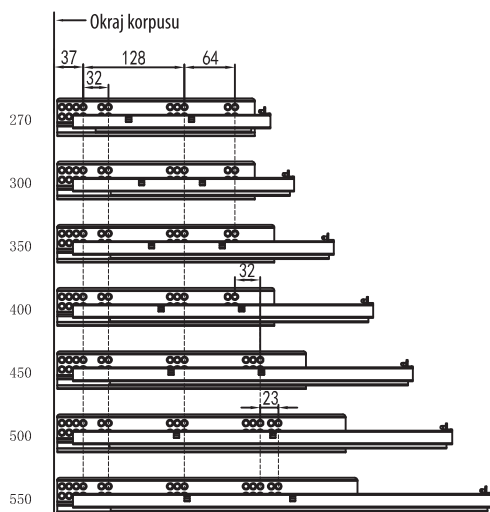

- Súčasťou GrandBoxu sú plnovýsuvy s tichým chodom, ktoré sú vhodné pre korpusy, kuchynský nábytok a iné
- Moderný dizajn nastavenia predného panela, kvalitné nastavenie smerom nahor a nadol zabezpečujú tichý a hladký chod výsuvov. Rýchla a jednoduchá montáž
- Zásuvku je možné nastaviť vertikálne a horizontálne pomocou nastavenia predného čela
- Je možné tiež nastaviť náklon predného čela, aby sa docielila stabilita a vyváženosť zásuvky
- Max. nosnosť: 35kg, 50 000 cyklov
- Dĺžka: 270mm~550mm

① Bočnica L / P + krytky 1 pár

② Skrytý plnovýsuv L/P 1 pár

③ Uchytenia L/P

Montážny návod

Priestor potrebný pre montáž

LW: Vnútna šírka
B/C/D: Definuje užívateľ

Rozmery predného čela

Rozmery zadného panela

Mechanizmus nastavenia

nastavenie náklonu predného čela

Rozmery pre montáž výsuvov

Rozmery

Montážny rozmer

LT: Min. hĺbka korpusu
NL: Menovitá dĺžka

	Menovitá dĺžka (mm)	Dĺžka vysunutia (mm)	Min. hĺbka korpusu (mm)	Balenie v kartóne (Set/Box)
	270	249	280	4
	300	279	310	4
	350	329	360	4
	400	379	410	4
	450	429	460	4
	500	479	510	4
	550	529	560	4