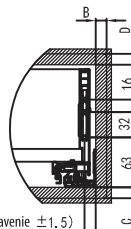

Mechanizmus nastavenia

nastavenie náklonu predného čela

Rozmery pre montáž výsuvov

Rozmery

Montážny rozmer

LT: Min. hĺbka korpusu
NL: Menovitá dĺžka

	Menovitá dĺžka (mm)	Dĺžka vysunutia (mm)	Min. hĺbka korpusu (mm)	Balenie v kartóne (Set/Box)
	270	249	280	4
	300	279	310	4
	350	329	360	4
	400	379	410	4
	450	429	460	4
	500	479	510	4
	550	529	560	4

① Bočnica L / P + krytky 1 pár

② Skrytý plnovýsuv L/P 1 pár

③ Uchytenia L/P

Montážny návod

Priestor potrebný pre montáž

Rozmery predného čela

Rozmery zadného panela

Mechanizmus nastavenia

Rozmery pre montáž výsuvov

Rozmery

Montážny rozmer

LT: Min. hĺbka korpusu
NL: Menovitá dĺžka

	Menovitá dĺžka (mm)	Dĺžka výsuvu (mm)	Min. hĺbka korpusu (mm)	Balenie v kartóne (Set/Box)
	270	249	280	4
	300	279	310	4
	350	329	360	4
	400	379	410	4
	450	429	460	4
	500	479	510	4
	550	529	560	4

Rozmery pre montáž výsuvov

Rozmery

Montážny rozmer

LT: Min. hĺbka korpusu
NL: Menovitá dĺžka

	Menovitá dĺžka (mm)	Dĺžka výsuvnutia (mm)	Min. hĺbka korpusu (mm)	Balenie v kartóne (Set/Box)
	270	249	280	4
	300	279	310	4
	350	329	360	4
	400	379	410	4
	450	429	460	4
	500	479	510	4
	550	529	560	4