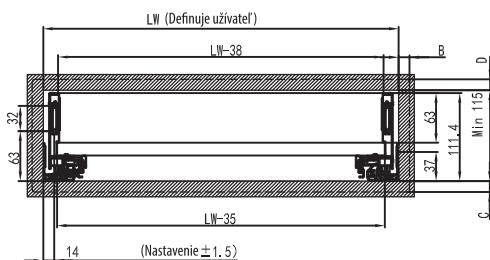

- Súčasťou GrandBoxu sú plnovýsuvy s tichým chodom, ktoré sú vhodné pre korpusy, kuchynský nábytok a iné
- Moderný dizajn nastavenia predného panela, kvalitné nastavenie smerom nahor a nadol zabezpečujú tichý a hladký chod výsuvov. Rýchla a jednoduchá montáž
- Zásuvku je možné nastaviť vertikálne a horizontálne pomocou nastavenia predného čela
- Je možné tiež nastaviť náklon predného čela, aby sa docielila stabilita a vyváženosť zásuvky
- Max. nosnosť: 35kg, 50 000 cyklov
- Dĺžka: 270mm~550mm

① Bočnica L / P + krytky 1 pár

② Skrytý plnovýsuv L/P 1 pár

③ Uchytenia L/P

Montážny návod

Priestor potrebný pre montáž

LW: Vnútna šírka
B/C/D: Definuje užívateľ

Rozmery predného čela

Rozmery zadného panela

Mechanizmus nastavenia

nastavenie náklonu predného čela

Rozmery pre montáž výsuvov

Rozmery

Montážny rozmer

LT: Min. hĺbka korpusu
NL: Menovitá dĺžka

	Menovitá dĺžka (mm)	Dĺžka vysunutia (mm)	Min. hĺbka korpusu (mm)	Balenie v kartóne (Set/Box)
	270	249	280	4
	300	279	310	4
	350	329	360	4
	400	379	410	4
	450	429	460	4
	500	479	510	4
	550	529	560	4