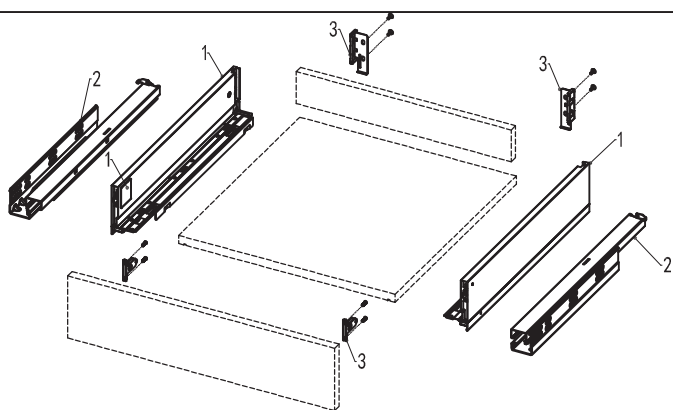

- Súčasťou GrandBoxu sú plnovýsuvy s tichým chodom, ktoré sú vhodné pre korpusy, kuchynský nábytok a iné
- Moderný dizajn nastavenia predného panela, kvalitné nastavenie smerom nahor a nadol zabezpečujú tichý a hladký chod výsuvov. Rýchla a jednoduchá montáž
- Zásuvku je možné nastaviť vertikálne a horizontálne pomocou nastavenia predného čela
- Je možné tiež nastaviť náklon predného čela, aby sa docielila stabilita a vyváženosť zásuvky
- Max. nosnosť: 35kg, 50 000 cyklov
- Dĺžka: 270mm~550mm

① Bočnica L / P + krytky 1 pár

② Skrytý plnovýsuv L/P 1 pár

③ Uchytenia L/P

Montážny návod

Priestor potrebný pre montáž

LW: Vnútna šírka
B/C/D: Definuje užívateľ

Rozmery predného čela

Rozmery zadného panela

Mechanizmus nastavenia

nastavenie náklonu predného čela

Rozmery pre montáž výsuvov

Rozmery

Montážny rozmer

LT: Min. hĺbka korpusu
NL: Menovitá dĺžka

	Menovitá dĺžka (mm)	Dĺžka vysunutia (mm)	Min. hĺbka korpusu (mm)	Balenie v kartóne (Set/Box)
	270	249	280	4
	300	279	310	4
	350	329	360	4
	400	379	410	4
	450	429	460	4
	500	479	510	4
	550	529	560	4