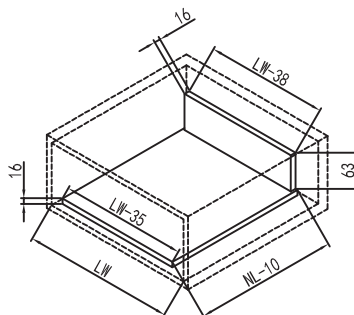

① Bočnica L / P + krytky 1 pár

② Skrytý plnovýsuv L/P 1 pár

③ Uchytenia L/P

Montážny návod

Priestor potrebný pre montáž

LW: Vnútna šírka
B/C/D: Definuje užívateľ

Rozmery predného čela

Rozmery zadného panela

Mechanizmus nastavenia

nastavenie náklonu predného čela

Rozmery pre montáž výsuvov

Rozmery

Montážny rozmer

LT: Min. hĺbka korpusu
NL: Menovitá dĺžka

	Menovitá dĺžka (mm)	Dĺžka vysunutia (mm)	Min. hĺbka korpusu (mm)	Balenie v kartóne (Set/Box)
	270	249	280	4
	300	279	310	4
	350	329	360	4
	400	379	410	4
	450	429	460	4
	500	479	510	4
	550	529	560	4

- Súčasťou GrandBoxu sú plnovýsuvy s tichým chodom, ktoré sú vhodné pre korpusy, kuchynský nábytok a iné
- Moderný dizajn nastavenia predného panela, kvalitné nastavenie smerom nahor a nadol zabezpečujú tichý a hladký chod výsuvov. Rýchla a jednoduchá montáž
- Zásuvku je možné nastaviť vertikálne a horizontálne pomocou nastavenia predného čela
- Je možné tiež nastaviť náklon predného čela, aby sa docielila stabilita a vyváženosť zásuvky
- Max. nosnosť: 35kg, 50 000 cyklov
- Dĺžka: 270mm~550mm

Rozmery pre montáž výsuvov

Rozmery

Montážny rozmer

LT: Min. hĺbka korpusu
NL: Menovitá dĺžka

	Menovitá dĺžka (mm)	Dĺžka výsuvu (mm)	Min. hĺbka korpusu (mm)	Balenie v kartóne (Set/Box)
	270	249	280	4
	300	279	310	4
	350	329	360	4
	400	379	410	4
	450	429	460	4
	500	479	510	4
	550	529	560	4