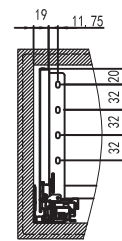

① Bočnica L / P + krytky 1 pár

② Skrytý plnovýsuv L/P 1 pár

③ Uchytenia L/P

Montážny návod

Priestor potrebný pre montáž

LW: Vnútna šírka
B/C/D: Definuje užívateľ

Rozmery predného čela

Rozmery zadného panela

Rozmery pre montáž výsuvov

Rozmery

Montážny rozmer

LT: Min. hĺbka korpusu
NL: Menovitá dĺžka

	Menovitá dĺžka (mm)	Dĺžka výsuvu (mm)	Min. hĺbka korpusu (mm)	Balenie v kartóne (Set/Box)
	270	249	280	4
	300	279	310	4
	350	329	360	4
	400	379	410	4
	450	429	460	4
	500	479	510	4
	550	529	560	4

① Bočnica L / P + krytky 1 pár

② Skrýty plnovýsuv L/P 1 pár

③ Uchytenia L/P

Montážny návod

Priestor potrebný pre montáž

Rozmery predného čela

Rozmery zadného panela

Mechanizmus nastavenia

Rozmery pre montáž výsuvov

Rozmery

Montážny rozmer

LT: Min. hĺbka korpusu
NL: Menovitá dĺžka

	Menovitá dĺžka (mm)	Dĺžka výsuvnutia (mm)	Min. hĺbka korpusu (mm)	Balenie v kartóne (Set/Box)
	270	249	280	4
	300	279	310	4
	350	329	360	4
	400	379	410	4
	450	429	460	4
	500	479	510	4
	550	529	560	4