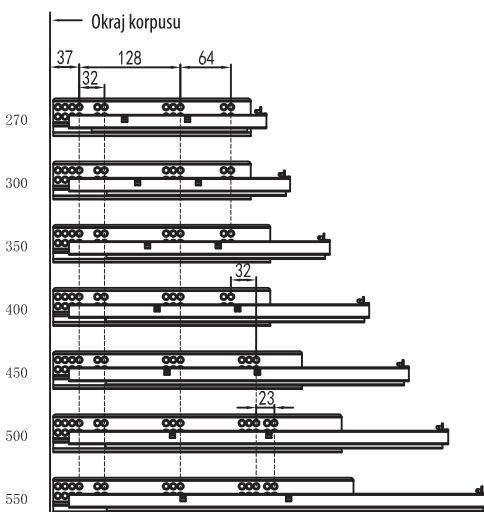

Rozmery pre montáž výsuvov

Rozmery

Montážny rozmer

LT: Min. hĺbka korpusu
NL: Menovitá dĺžka

	Menovitá dĺžka (mm)	Dĺžka výsuvu (mm)	Min. hĺbka korpusu (mm)	Balenie v kartóne (Set/Box)
	270	249	280	4
	300	279	310	4
	350	329	360	4
	400	379	410	4
	450	429	460	4
	500	479	510	4
	550	529	560	4