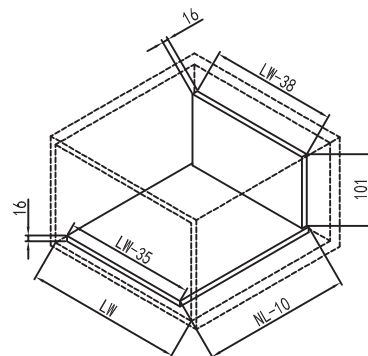

① Bočnica L / P + krytky 1 pár

② Skrytý plnovýsuv L/P 1 pár

③ Uchytenia L/P

Montážny návod

Priestor potrebný pre montáž

LW: Vnútna šírka
B/C/D: Definuje užívateľ

Rozmery predného čela

Rozmery zadného panela

Mechanizmus nastavenia

nastavenie náklonu predného čela

Rozmery pre montáž výsuvov

Rozmery

Montážny rozmer

LT: Min. hĺbka korpusu
NL: Menovitá dĺžka

	Menovitá dĺžka (mm)	Dĺžka vysunutia (mm)	Min. hĺbka korpusu (mm)	Balenie v kartóne (Set/Box)
	270	249	280	4
	300	279	310	4
	350	329	360	4
	400	379	410	4
	450	429	460	4
	500	479	510	4
	550	529	560	4

① Bočnica L / P + krytky 1 pár

② Skrytý plnovýsuv L/P 1 pár

③ Uchytenia L/P

Montážny návod

Priestor potrebný pre montáž

Rozmery predného čela

Rozmery zadného panela

Mechanizmus nastavenia

Rozmery pre montáž výsuvov

Rozmery

Montážny rozmer

LT: Min. hĺbka korpusu
NL: Menovitá dĺžka

	Menovitá dĺžka (mm)	Dĺžka výsuvu (mm)	Min. hĺbka korpusu (mm)	Balenie v kartóne (Set/Box)
	270	249	280	4
	300	279	310	4
	350	329	360	4
	400	379	410	4
	450	429	460	4
	500	479	510	4
	550	529	560	4