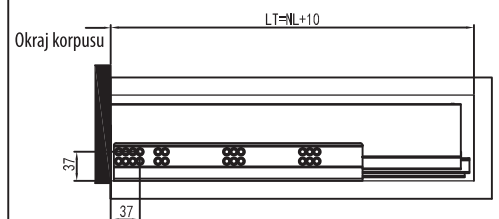

① Bočnica L / P + krytky 1 pár

② Skrytý plnovýsuv L/P 1 pár

③ Uchytenia L/P

Montážny návod

Priestor potrebný pre montáž

Rozmery predného čela

Rozmery zadného panela

Mechanizmus nastavenia

Rozmery pre montáž výsuvov

Rozmery

Montážny rozmer

LT: Min. hĺbka korpusu
NL: Menovitá dĺžka

	Menovitá dĺžka (mm)	Dĺžka výsuvu (mm)	Min. hĺbka korpusu (mm)	Balenie v kartóne (Set/Box)
	270	249	280	4
	300	279	310	4
	350	329	360	4
	400	379	410	4
	450	429	460	4
	500	479	510	4
	550	529	560	4