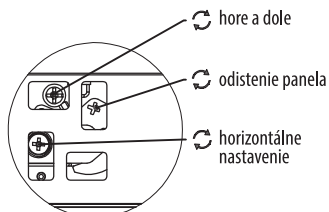

- Súčasťou GrandBoxu sú plnovýsuvy s tichým chodom, ktoré sú vhodné pre korpusy, kuchynský nábytok a iné
- Moderný dizajn nastavenia predného panela, kvalitné nastavenie smerom nahor a nadol zabezpečujú tichý a hladký chod výsuvov. Rýchla a jednoduchá montáž
- Zásuvku je možné nastaviť vertikálne a horizontálne pomocou nastavenia predného čela
- Je možné tiež nastaviť náklon predného čela, aby sa docielila stabilita a vyváženosť zásuvky
- Max. nosnosť: 35kg, 50 000 cyklov
- Dĺžka: 270mm~550mm

① Bočnica L / P + krytky 1 pár

② Skrytý plnovýsuv L/P 1 pár

③ Uchytenia L/P

Montážny návod

Priestor potrebný pre montáž

LW: Vnútna šírka
B/C/D: Definuje užívateľ

Rozmery predného čela

Rozmery zadného panela

Mechanizmus nastavenia

nastavenie náklonu predného čela

Rozmery pre montáž výsuvov

Rozmery

Montážny rozmer

LT: Min. hĺbka korpusu
NL: Menovitá dĺžka

	Menovitá dĺžka (mm)	Dĺžka vysunutia (mm)	Min. hĺbka korpusu (mm)	Balenie v kartóne (Set/Box)
	270	249	280	4
	300	279	310	4
	350	329	360	4
	400	379	410	4
	450	429	460	4
	500	479	510	4
	550	529	560	4