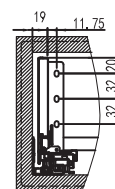

① Bočnica L / P + krytky 1 pár

② Skrytý plnovýsuv L/P 1 pár

③ Uchytenia L/P

Montážny návod

Priestor potrebný pre montáž

LW: Vnútna šírka
B/C/D: Definuje užívateľ

Rozmery predného čela

Rozmery zadného panela

Mechanizmus nastavenia

nastavenie náklonu predného čela

Rozmery pre montáž výsuvov

Rozmery

Montážny rozmer

LT: Min. hĺbka korpusu
NL: Menovitá dĺžka

	Menovitá dĺžka (mm)	Dĺžka vysunutia (mm)	Min. hĺbka korpusu (mm)	Balenie v kartóne (Set/Box)
	270	249	280	4
	300	279	310	4
	350	329	360	4
	400	379	410	4
	450	429	460	4
	500	479	510	4
	550	529	560	4

① Bočnica L / P + krytky 1 pár

② Skrytý plnovýsuv L/P 1 pár

③ Uchytenia L/P

Montážny návod

Priestor potrebný pre montáž

Rozmery predného čela

Rozmery zadného panela

Mechanizmus nastavenia

Rozmery pre montáž výsuvov

Rozmery

Montážny rozmer

LT: Min. hĺbka korpusu
NL: Menovitá dĺžka

	Menovitá dĺžka (mm)	Dĺžka výsuvu (mm)	Min. hĺbka korpusu (mm)	Balenie v kartóne (Set/Box)
	270	249	280	4
	300	279	310	4
	350	329	360	4
	400	379	410	4
	450	429	460	4
	500	479	510	4
	550	529	560	4