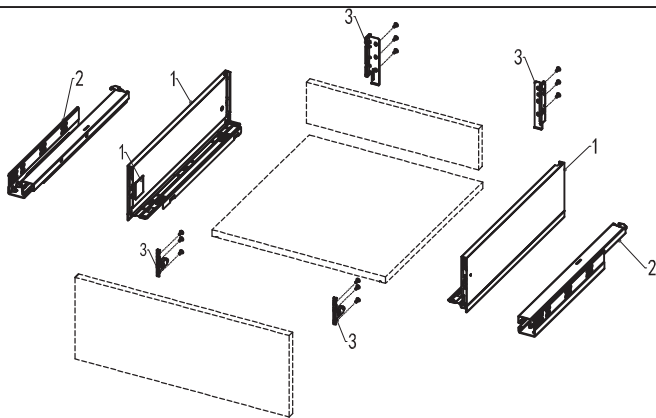

① Bočnica L / P + krytky 1 pár

② Skrytý plnovýsuv L/P 1 pár

③ Uchytenia L/P

Montážny návod

Priestor potrebný pre montáž

LW: Vnútna šírka
B/C/D: Definuje užívateľ

Rozmery predného čela

Rozmery zadného panela

Mechanizmus nastavenia

nastavenie náklonu predného čela

Rozmery pre montáž výsuvov

Rozmery

Montážny rozmer

LT: Min. hĺbka korpusu
NL: Menovitá dĺžka

	Menovitá dĺžka (mm)	Dĺžka vysunutia (mm)	Min. hĺbka korpusu (mm)	Balenie v kartóne (Set/Box)
	270	249	280	4
	300	279	310	4
	350	329	360	4
	400	379	410	4
	450	429	460	4
	500	479	510	4
	550	529	560	4

- Súčasťou GrandBoxu sú plnovýsuvy s tichým chodom, ktoré sú vhodné pre korpusy, kuchynský nábytok a iné
- Moderný dizajn nastavenia predného panela, kvalitné nastavenie smerom nahor a nadol zabezpečujú tichý a hladký chod výsuvov. Rýchla a jednoduchá montáž
- Zásuvku je možné nastaviť vertikálne a horizontálne pomocou nastavenia predného čela
- Je možné tiež nastaviť náklon predného čela, aby sa docielila stabilita a vyváženosť zásuvky
- Max. nosnosť: 35kg, 50 000 cyklov
- Dĺžka: 270mm~550mm

① Bočnica L / P + krytky 1 pár

② Skrytý plnovýsuv L/P 1 pár

③ Uchytenia L/P

Montážny návod

Priestor potrebný pre montáž

Rozmery predného čela

Rozmery zadného panela

Mechanizmus nastavenia