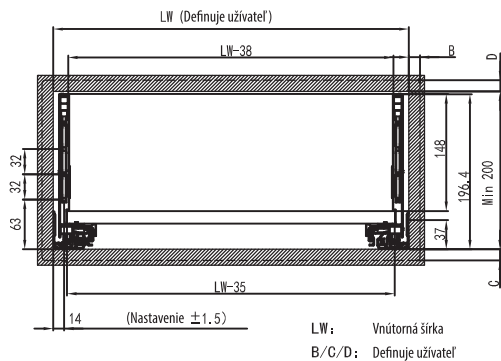

Rozmery pre montáž výsuvov

Rozmery

Montážny rozmer

LT: Min. hĺbka korpusu
NL: Menovitá dĺžka

	Menovitá dĺžka (mm)	Dĺžka výsuvu (mm)	Min. hĺbka korpusu (mm)	Balenie v kartóne (Set/Box)
	270	249	280	4
	300	279	310	4
	350	329	360	4
	400	379	410	4
	450	429	460	4
	500	479	510	4
	550	529	560	4

① Bočnica L / P + krytky 1 pár

② Skrýty plnovýsuv L/P 1 pár

③ Uchytenia L/P

Montážny návod

Priestor potrebný pre montáž

Rozmery predného čela

Rozmery zadného panela

Mechanizmus nastavenia

Rozmery pre montáž výsuvov

Rozmery

Montážny rozmer

LT: Min. hĺbka korpusu
NL: Menovitá dĺžka

	Menovitá dĺžka (mm)	Dĺžka výsuvnutia (mm)	Min. hĺbka korpusu (mm)	Balenie v kartóne (Set/Box)
	270	249	280	4
	300	279	310	4
	350	329	360	4
	400	379	410	4
	450	429	460	4
	500	479	510	4
	550	529	560	4