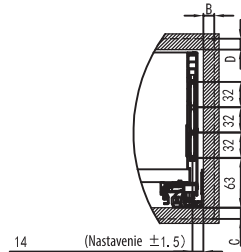

Rozmery pre montáž výsuvov

Rozmery

Montážny rozmer

LT: Min. hĺbka korpusu
NL: Menovitá dĺžka

	Menovitá dĺžka (mm)	Dĺžka výsuvu (mm)	Min. hĺbka korpusu (mm)	Balenie v kartóne (Set/Box)
	270	249	280	4
	300	279	310	4
	350	329	360	4
	400	379	410	4
	450	429	460	4
	500	479	510	4
	550	529	560	4

- Súčasťou GrandBoxu sú plnovýsuvy s tichým chodom, ktoré sú vhodné pre korpusy, kuchynský nábytok a iné
- Moderný dizajn nastavenia predného panela, kvalitné nastavenie smerom nahor a nadol zabezpečujú tichý a hladký chod výsuvov. Rýchla a jednoduchá montáž
- Zásuvku je možné nastaviť vertikálne a horizontálne pomocou nastavenia predného čela
- Je možné tiež nastaviť náklon predného čela, aby sa docielila stabilita a vyváženosť zásuvky
- Max. nosnosť: 35kg, 50 000 cyklov
- Dĺžka: 270mm~550mm

① Bočnica L / P + krytky 1 pár

② Skrýty plnovýsuv L/P 1 pár

③ Uchytenia L/P

Montážny návod

Priestor potrebný pre montáž

Rozmery predného čela

Rozmery zadného panela

Mechanizmus nastavenia

Rozmery pre montáž výsuvov

Rozmery

Montážny rozmer

LT: Min. hĺbka korpusu
NL: Menovitá dĺžka

	Menovitá dĺžka (mm)	Dĺžka výsuvnutia (mm)	Min. hĺbka korpusu (mm)	Balenie v kartóne (Set/Box)
	270	249	280	4
	300	279	310	4
	350	329	360	4
	400	379	410	4
	450	429	460	4
	500	479	510	4
	550	529	560	4