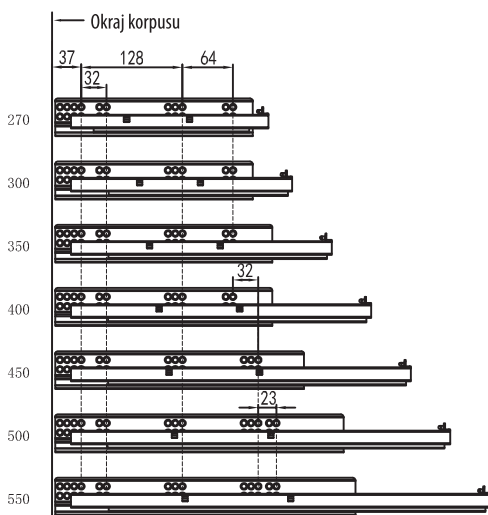

① Bočnica L / P + krytky 1 pár

② Skrýty plnovýsuv L/P 1 pár

③ Uchytenia L/P

Montážny návod

Priestor potrebný pre montáž

Rozmery predného čela

Rozmery zadného panela

Mechanizmus nastavenia

Rozmery pre montáž výsuvov

Rozmery

Montážny rozmer

LT: Min. hĺbka korpusu
NL: Menovitá dĺžka

	Menovitá dĺžka (mm)	Dĺžka výsuvnutia (mm)	Min. hĺbka korpusu (mm)	Balenie v kartóne (Set/Box)
	270	249	280	4
	300	279	310	4
	350	329	360	4
	400	379	410	4
	450	429	460	4
	500	479	510	4
	550	529	560	4