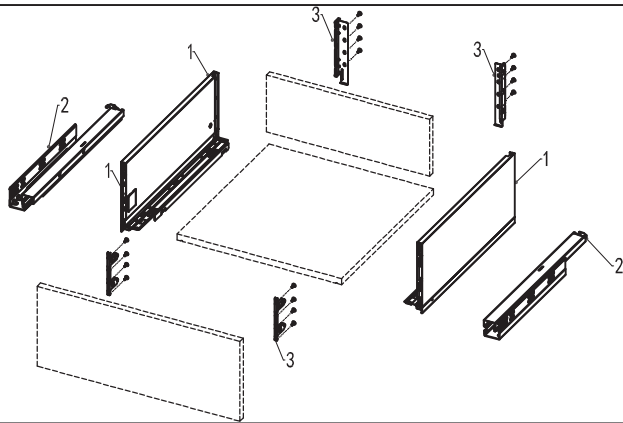

① Bočnica L / P + krytky 1 pár

② Skrytý plnovýsuv L/P 1 pár

③ Uchytenia L/P

Montážny návod

Priestor potrebný pre montáž

Rozmery predného čela

Rozmery zadného panela

Mechanizmus nastavenia

Rozmery pre montáž výsuvov

Rozmery

Montážny rozmer

LT: Min. hĺbka korpusu
NL: Menovitá dĺžka

	Menovitá dĺžka (mm)	Dĺžka výsuvu (mm)	Min. hĺbka korpusu (mm)	Balenie v kartóne (Set/Box)
	270	249	280	4
	300	279	310	4
	350	329	360	4
	400	379	410	4
	450	429	460	4
	500	479	510	4
	550	529	560	4

- Súčasťou GrandBoxu sú plnovýsuvy s tichým chodom, ktoré sú vhodné pre korpusy, kuchynský nábytok a iné
- Moderný dizajn nastavenia predného panela, kvalitné nastavenie smerom nahor a nadol zabezpečujú tichý a hladký chod výsuvov. Rýchla a jednoduchá montáž
- Zásuvku je možné nastaviť vertikálne a horizontálne pomocou nastavenia predného čela
- Je možné tiež nastaviť náklon predného čela, aby sa docielila stabilita a vyváženosť zásuvky
- Max. nosnosť: 35kg, 50 000 cyklov
- Dĺžka: 270mm~550mm