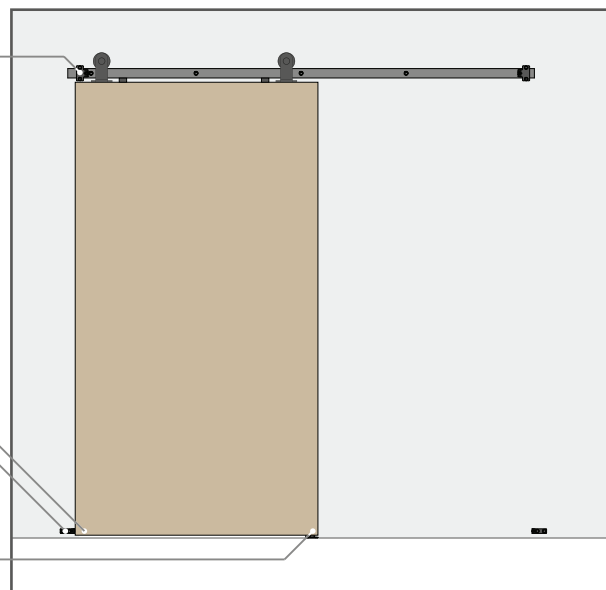

ZATVORENÉ DVERE DOOR CLOSED

1	ZOSTAVY KITS	Kód zostavy KIT NO	Hmotnosť zostavy KIT WEIGHT
	Zostava LOFT ART s reguláciou 2,0 m	41228331 czarny industrialny/black industrial	10,2 kg
	Zostava LOFT ART s reguláciou 2,5 m	41228332 czarny industrialny/black industrial	11 kg
	Zostava LOFT ART s reguláciou 3,0 m	41228333 czarny industrialny/black industrial	12 kg