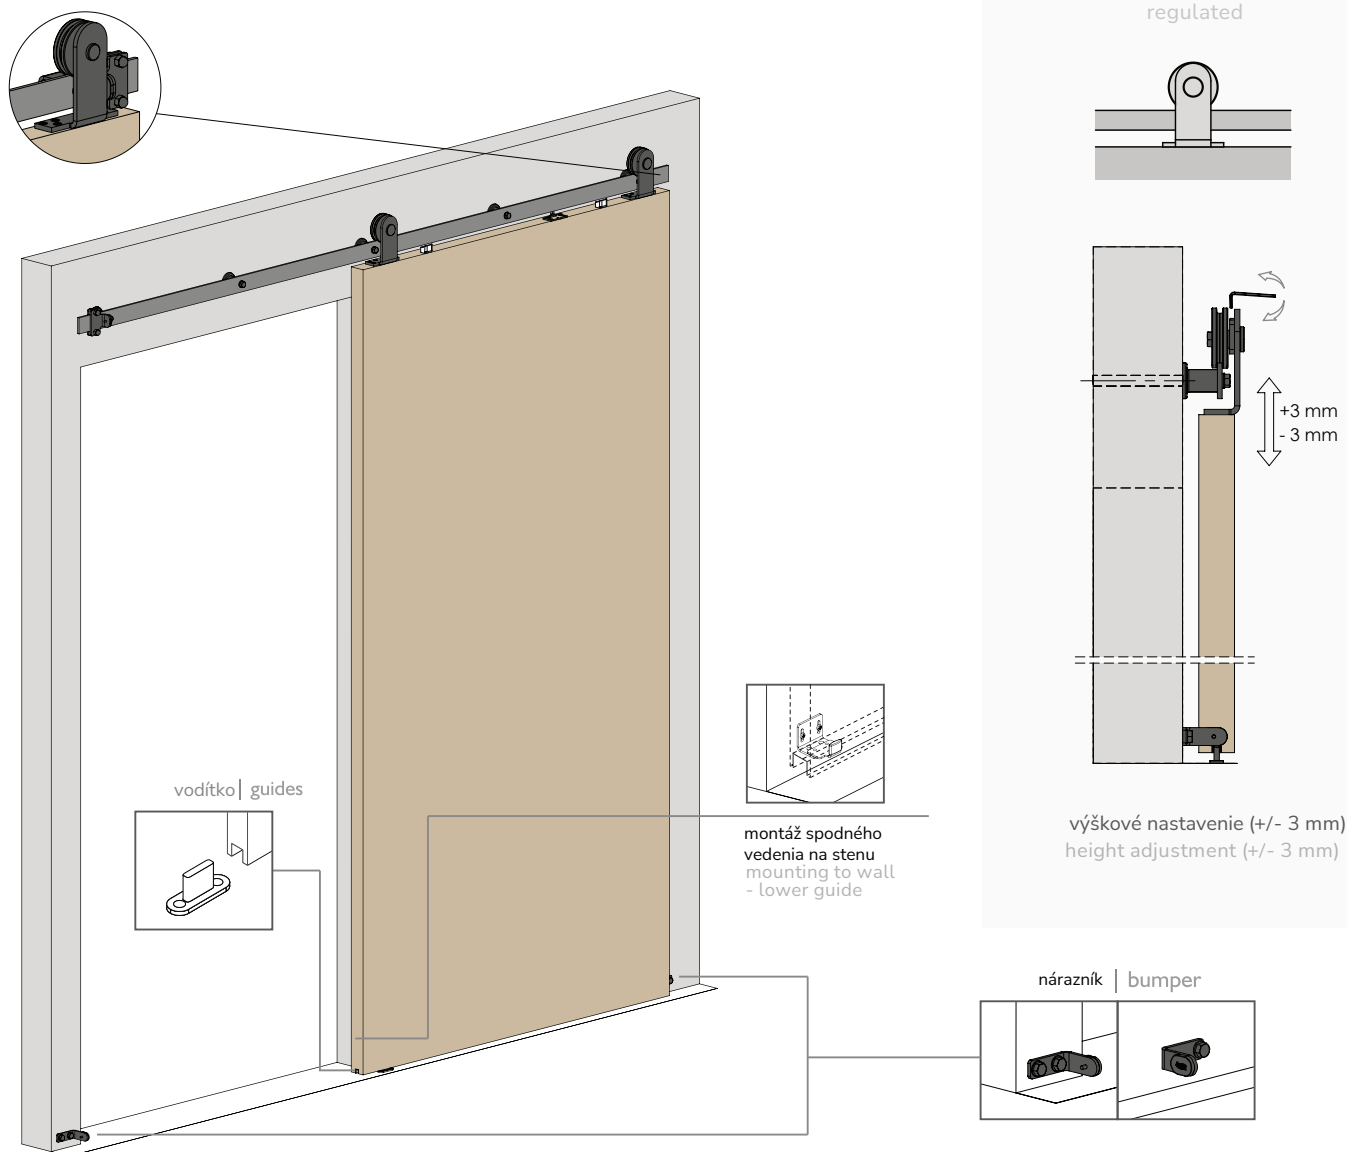

možnosť montáže dvoch samozatváracov
2 self-close mechanisms can be applied

rozsah nastavenia
adjustment range

LOFT ART S REGULÁCIOU

system pre posuvné drevené dvere v priemyselnom štýle namontované zhora

OTVORENÉ DVERE DOOR OPEN

ZATVORENÉ DVERE DOOR CLOSED

1	ZOSTAVY KITS	Kód zostavy KIT NO	Hmotnosť zostavy KIT WEIGHT
	Zostava LOFT ART s reguláciou 2,0 m	41228331 czarny industrialny/black industrial	10,2 kg
	Zostava LOFT ART s reguláciou 2,5 m	41228332 czarny industrialny/black industrial	11 kg
	Zostava LOFT ART s reguláciou 3,0 m	41228333 czarny industrialny/black industrial	12 kg

REGULATED LOFT ART S REGULÁCIOU

system pre posuvné drevené dvere v priemyselnom štýle namontované zhora
system do przesuwnych drzwi z drewna w stylu industrialnym

SCHÉMA ZLOŽENIA SYSTÉMU

SYSTEM COMPOSITION SCHEME