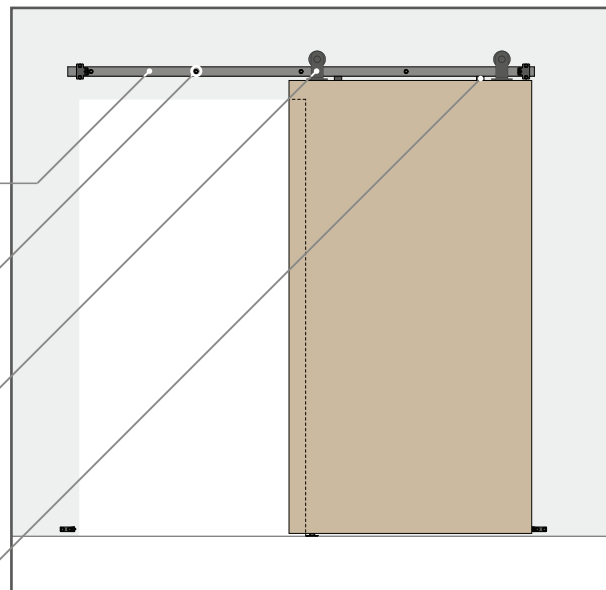

LOFT ART S REGULÁCIOU

system pre posuvné drevené dvere v priemyselnom štýle namontované zhora

system for industrial style wooden door with upper mounting

ZLOŽENIE SETU COMPOSITION OF KIT SET

	kolajnica flat running rail
	vzdialenosť od steny distance to the wall
	LOFT ART rukoväť reg. LOFT ART holder (reg.)
	ochrana proti vypadnutiu dverí anti-falling out protection for door
	horný nárazník upper bumper
	C-10 hliníkový C-profil C-10 aluminium c-profile
	dolný nárazník lower bumper
	čierne vodítko AO-075 black guide

OTVORENÉ DVERE DOOR OPEN