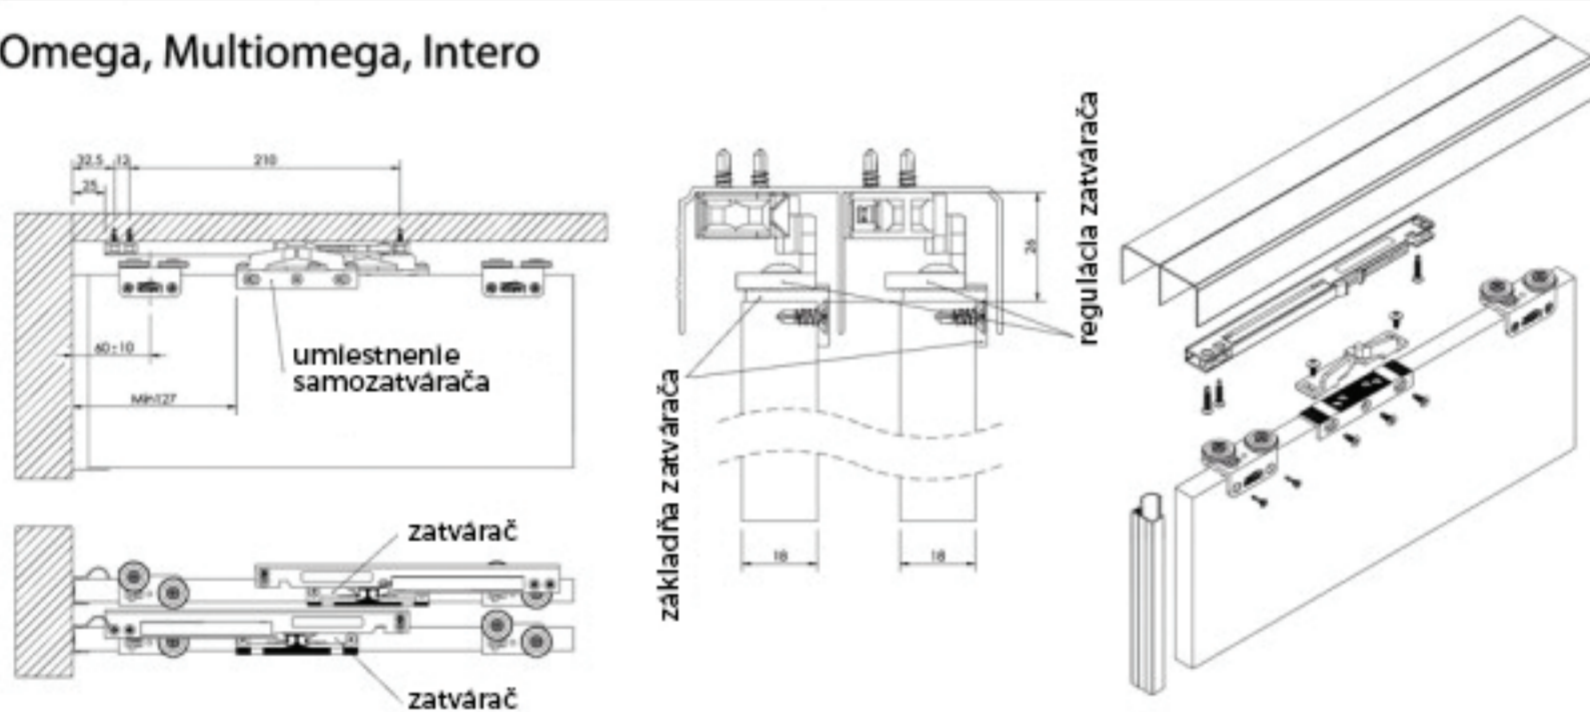

Omega, Multiomega, Intero