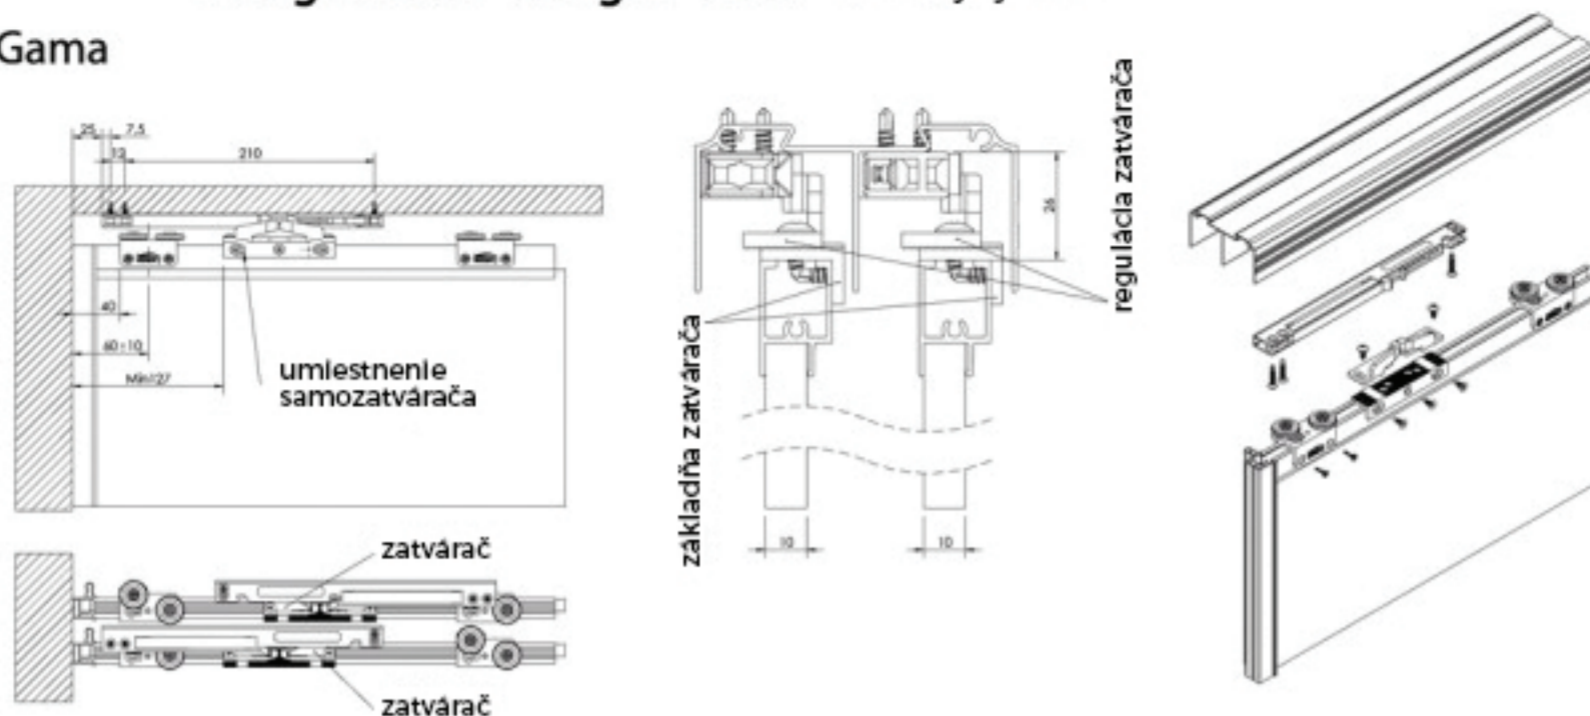

40 kg nr 1681 50 kg nr 1682 vstavaný systém

Gama