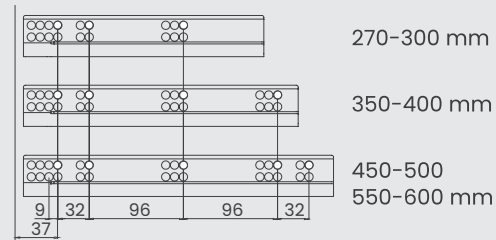

2. drevený zadný panel

Rozmiestnenie skrutiek

Odporúčaná skrutky na montáž

Ø3,5x16 mm skrutka do drevotriesky

Ø6,1x11,5 mm Euroskrutka