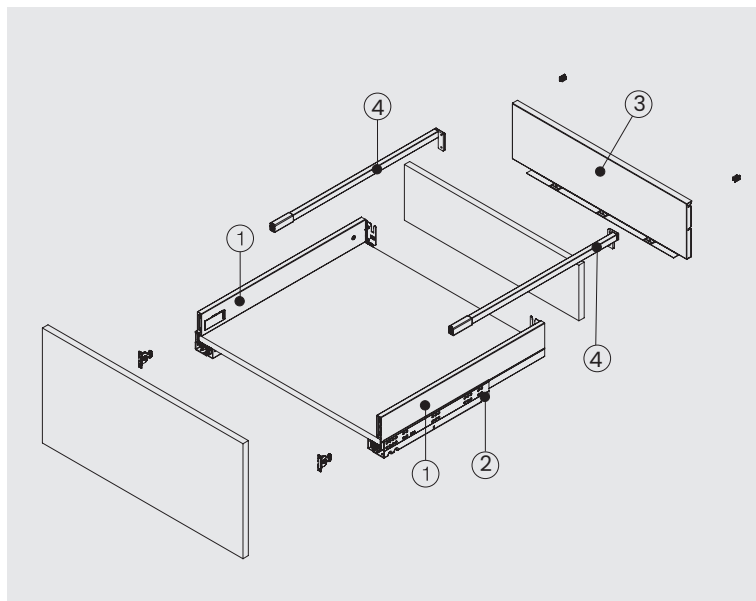

FLOWBOX

H 106 s relingom

- 12,8 mm ultra tenký a elegantný dizajn bočnice
- 5 rôznych farieb
- 4 rôzne výšky bočníc s využitím relingov
- Technológia plynulého a tichého pohybu s vylepšenou synchronizáciou
- 270/ 300/ 350/ 400/ 450/ 500/ 550/ 600 mm dĺžky zásuviek
- Možnosť úpravy 3D (sprava-dol'ava, hore-dole a naklonenie)
- Montáž predného panelu bez použitia náradia
- Žiadny proces rezania pre základný panel

nomínálna dĺžka	1-2	58 mm	balenie
270 mm	127167	●3 ○1**45	6 Set/ Box
300 mm	127167	●3 ○2**45	6 Set/ Box
350 mm	127167	●3 ○3**45	6 Set/ Box
400 mm	127167	●3 ○4**45	6 Set/ Box
450 mm	127167	●3 ○5**45	6 Set/ Box
500 mm	127167	●3 ○6**45	6 Set/ Box
550 mm	127167	●3 ○7**45	6 Set/ Box
600 mm	127167	●3 ○8**45	6 Set/ Box

spodný panel	(●)
16 mm	1
18 mm	2

výsuv	(○)
Soft Close	8
Push Open	7
Push Open Soft Close	6

farba (**)	
White	01
Inox	04
Black	05
Mocha	06
Anthracite	07

Relingy k Flowboxom

nomínálna dĺžka	drevený zadný panel	kovový zadný panel	balenie
270 mm	1279614 ●1**	1279615 ●1**	12 Set
300 mm	1279614 ●2**	1279615 ●2**	12 Set
350 mm	1279614 ●3**	1279615 ●3**	12 Set
400 mm	1279614 ●4**	1279615 ●4**	12 Set
450 mm	1279614 ●5**	1279615 ●5**	12 Set
500 mm	1279614 ●6**	1279615 ●6**	12 Set
550 mm	1279614 ●7**	1279615 ●7**	12 Set
600 mm	1279614 ●8**	1279615 ●8**	12 Set

farba (**)	
White	01
Black	05
Mocha	06
Anthracite	07

spojovací materiál (●)	
skrutka	1
hmoždinka	2