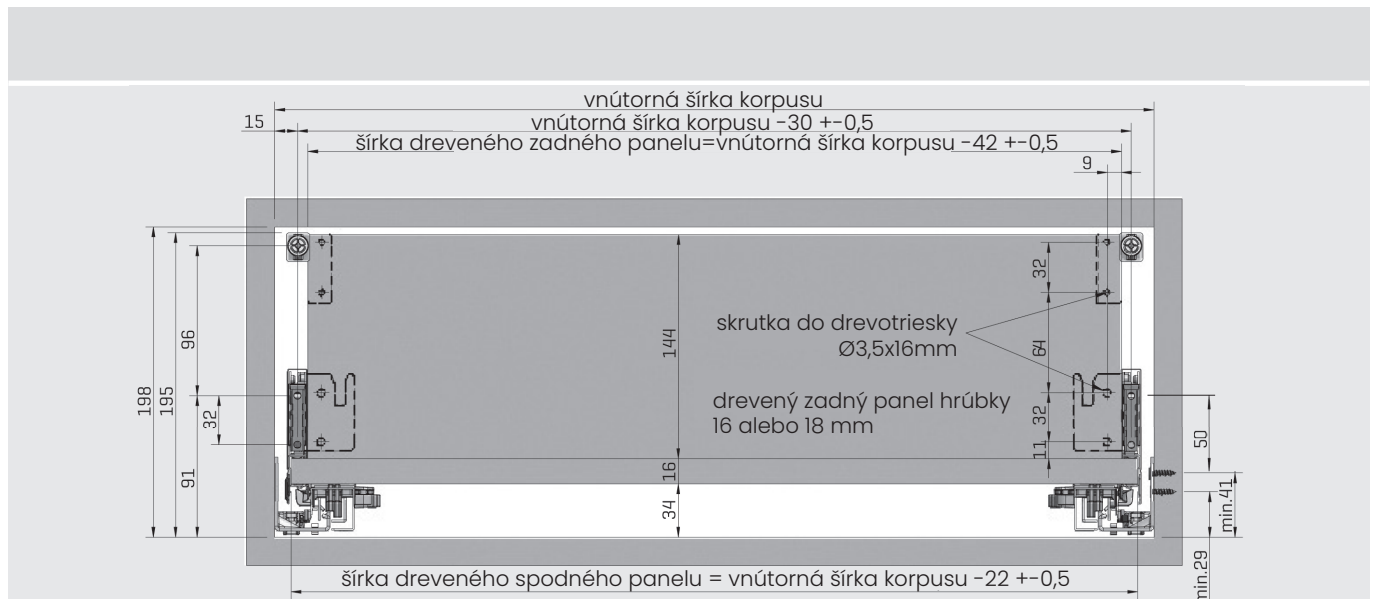

Montážne rozmery

Aplikácia dreveného zadného panelu

1. drevené dno zásuvky
2. drevený zadný panel

CD hĺbka korpusu
CIW vnútorná šírka skrine
NS nominálna veľkosť

Rozmiestnenie skrutiek

270-300 mm
350-400 mm
450-500 mm
550-600 mm

Odporúčané skrutky na montáž

Ø3,5x16 mm skrutka do drevotriesky

Ø6,1x11,5 mm Euroskrutka