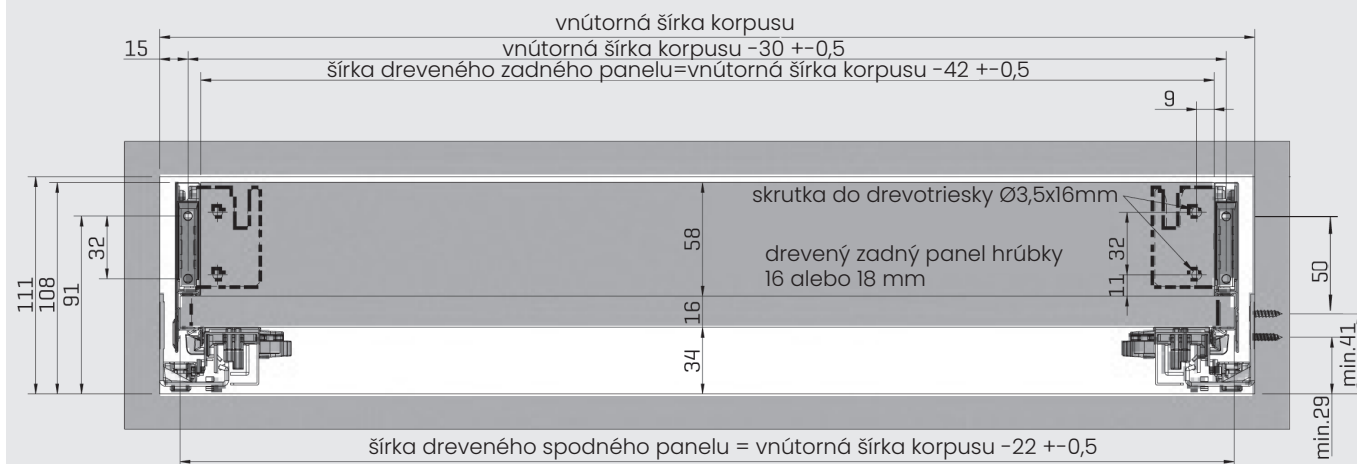

balenie

6 Set/ Box
6 Set/ Box
6 Set/ Box
6 Set/ Box
6 Set/ Box
6 Set/ Box
6 Set/ Box
6 Set/ Box

spodný panel (●)	
16 mm	1
18 mm	2

výsuv (○)	
Soft Close	8
Push Open	7
Push Open Soft Close	6

farba (**)	
White	01
Inox	04
Black	05
Mocha	06
Anthracite	07

## Rozmery pre montáž výsuvu

## Applikácia dreveného zadného panelu

CD hĺbka korpusu  
CIW vnútorná šírka skrine  
NS nominálna veľkosť