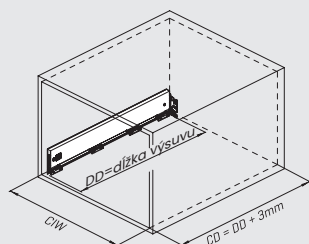

nominalna dĺžka	1-2	58 mm
270 mm	127167●3	1**45
300 mm	127167●3	2**45
350 mm	127167●3	3**45
400 mm	127167●3	4**45
450 mm	127167●3	5**45
500 mm	127167●3	6**45
550 mm	127167●3	7**45
600 mm	127167●3	8**45

balenie

6 Set/ Box
6 Set/ Box
6 Set/ Box
6 Set/ Box
6 Set/ Box
6 Set/ Box
6 Set/ Box
6 Set/ Box

spodný panel (●)	
16 mm	1
18 mm	2

výsuv (○)	
Soft Close	8
Push Open	7
Push Open Soft Close	6

farba (**)	
White	01
Inox	04
Black	05
Mocha	06
Anthracite	07

## Rozmery pre montáž výsuvu

## Applikácia dreveného zadného panelu

CD hĺbka korpusu  
CIW vnútorná šírka skrine  
NS nominálna veľkosť