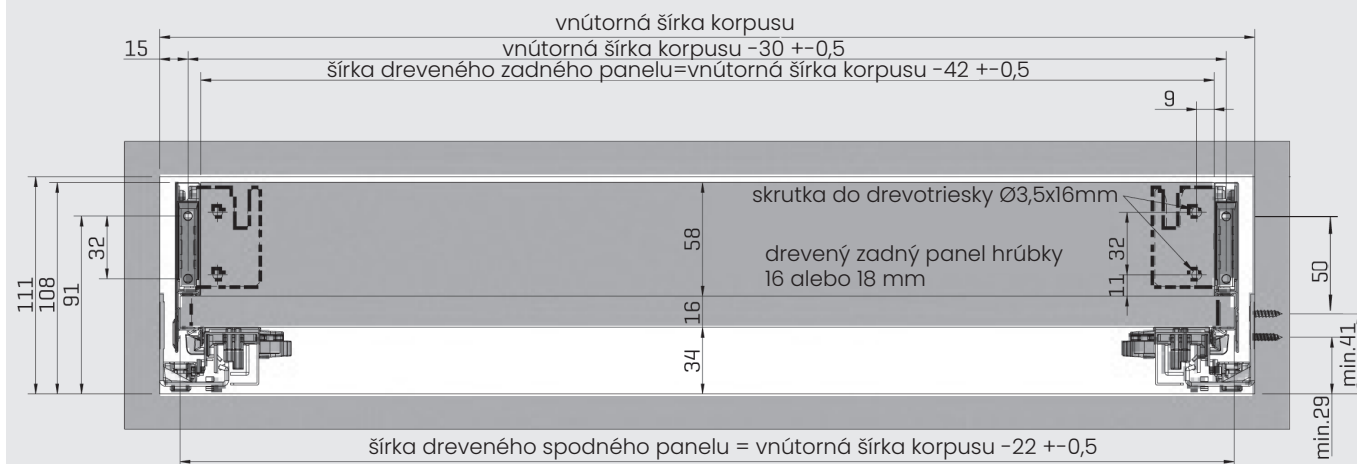

balenie

6 Set/ Box
6 Set/ Box
6 Set/ Box
6 Set/ Box
6 Set/ Box
6 Set/ Box
6 Set/ Box
6 Set/ Box

spodný panel (●)	
16 mm	1
18 mm	2

výsuv (○)	
Soft Close	8
Push Open	7
Push Open Soft Close	6

farba (**)	
White	01
Inox	04
Black	05
Mocha	06
Anthracite	07

## Rozmery pre montáž výsuvu

## Applikácia dreveného zadného panelu

CD hĺbka korpusu  
 CIW vnútorná šírka skrine  
 NS nominálna veľkosť