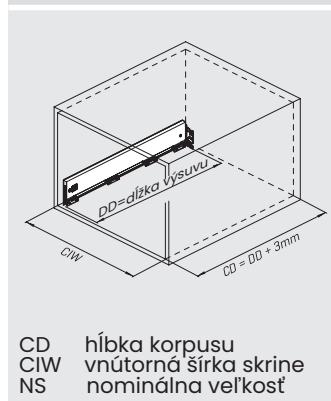

nomínálna dĺžka	1-2	58 mm	balenie
270 mm	127167	3 1**45	6 Set/ Box
300 mm	127167	3 2**45	6 Set/ Box
350 mm	127167	3 3**45	6 Set/ Box
400 mm	127167	3 4**45	6 Set/ Box
450 mm	127167	3 5**45	6 Set/ Box
500 mm	127167	3 6**45	6 Set/ Box
550 mm	127167	3 7**45	6 Set/ Box
600 mm	127167	3 8**45	6 Set/ Box

## Relingy k Flowboxom

nomínálna dĺžka	drevený zadný panel	kovový zadný panel	balenie
270 mm	1279614 •1**	1279615 •1**	12 Set
300 mm	1279614 •2**	1279615 •2**	12 Set
350 mm	1279614 •3**	1279615 •3**	12 Set
400 mm	1279614 •4**	1279615 •4**	12 Set
450 mm	1279614 •5**	1279615 •5**	12 Set
500 mm	1279614 •6**	1279615 •6**	12 Set
550 mm	1279614 •7**	1279615 •7**	12 Set
600 mm	1279614 •8**	1279615 •8**	12 Set

farba (**)	
White	01
Black	05
Mocha	06
Anthracite	07

spojovací materiál (•)	
skrutka	1
hmoždinka	2

Montážne rozmery

Aplikácia dreveného zadného panelu

CD hĺbka korpusu  
CIW vnútorná šírka skrine  
NS nominálna veľkosť