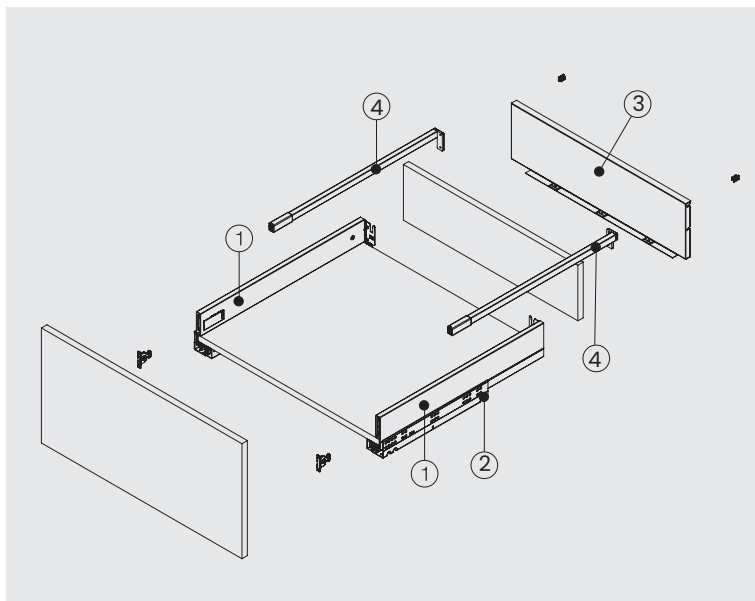

FLOWBOX

H 106 s relingom

- 12,8 mm ultra tenký a elegantný dizajn bočnice
- 5 rôznych farieb
- 4 rôzne výšky bočníc s využitím relingov
- Technológia plynulého a tichého pohybu s vylepšenou synchronizáciou
- 270/ 300/ 350/ 400/ 450/ 500/ 550/ 600 mm dĺžky zásuviek
- Možnosť úpravy 3D (sprava-dol'ava, hore-dole a naklonenie)
- Montáž predného panelu bez použitia náradia
- Žiadny proces rezania pre základný panel

nomínálna dĺžka	1-2	58 mm	balenie
270 mm	127167	3 1**45	6 Set/ Box
300 mm	127167	3 2**45	6 Set/ Box
350 mm	127167	3 3**45	6 Set/ Box
400 mm	127167	3 4**45	6 Set/ Box
450 mm	127167	3 5**45	6 Set/ Box
500 mm	127167	3 6**45	6 Set/ Box
550 mm	127167	3 7**45	6 Set/ Box
600 mm	127167	3 8**45	6 Set/ Box

spodný panel	(•)
16 mm	1
18 mm	2

výsuv	(◉)
Soft Close	8
Push Open	7
Push Open Soft Close	6

farba (**)	
White	01
Inox	04
Black	05
Mocha	06
Anthracite	07

Relingy k Flowboxom

nomínálna dĺžka	drevený zadný panel	kovový zadný panel	balenie
270 mm	1279614 •1**	1279615 •1**	12 Set
300 mm	1279614 •2**	1279615 •2**	12 Set
350 mm	1279614 •3**	1279615 •3**	12 Set
400 mm	1279614 •4**	1279615 •4**	12 Set
450 mm	1279614 •5**	1279615 •5**	12 Set
500 mm	1279614 •6**	1279615 •6**	12 Set
550 mm	1279614 •7**	1279615 •7**	12 Set
600 mm	1279614 •8**	1279615 •8**	12 Set

farba (**)	
White	01
Black	05
Mocha	06
Anthracite	07

spojovací materiál (•)	
skrutka	1
hmoždinka	2