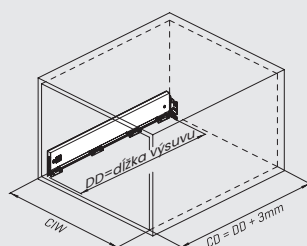

nominalna dĺžka	1-2	58 mm
270 mm	127167●3	1**45
300 mm	127167●3	2**45
350 mm	127167●3	3**45
400 mm	127167●3	4**45
450 mm	127167●3	5**45
500 mm	127167●3	6**45
550 mm	127167●3	7**45
600 mm	127167●3	8**45

balenie

6 Set/ Box
6 Set/ Box
6 Set/ Box
6 Set/ Box
6 Set/ Box
6 Set/ Box
6 Set/ Box
6 Set/ Box

spodný panel (●)	
16 mm	1
18 mm	2

výsuv (○)	
Soft Close	8
Push Open	7
Push Open Soft Close	6

farba (**)	
White	01
Inox	04
Black	05
Mocha	06
Anthracite	07

## Rozmery pre montáž výsuvu

## Applikácia dreveného zadného panelu

CD hĺbka korpusu  
 CIW vnútorná šírka skrine  
 NS nominálna veľkosť