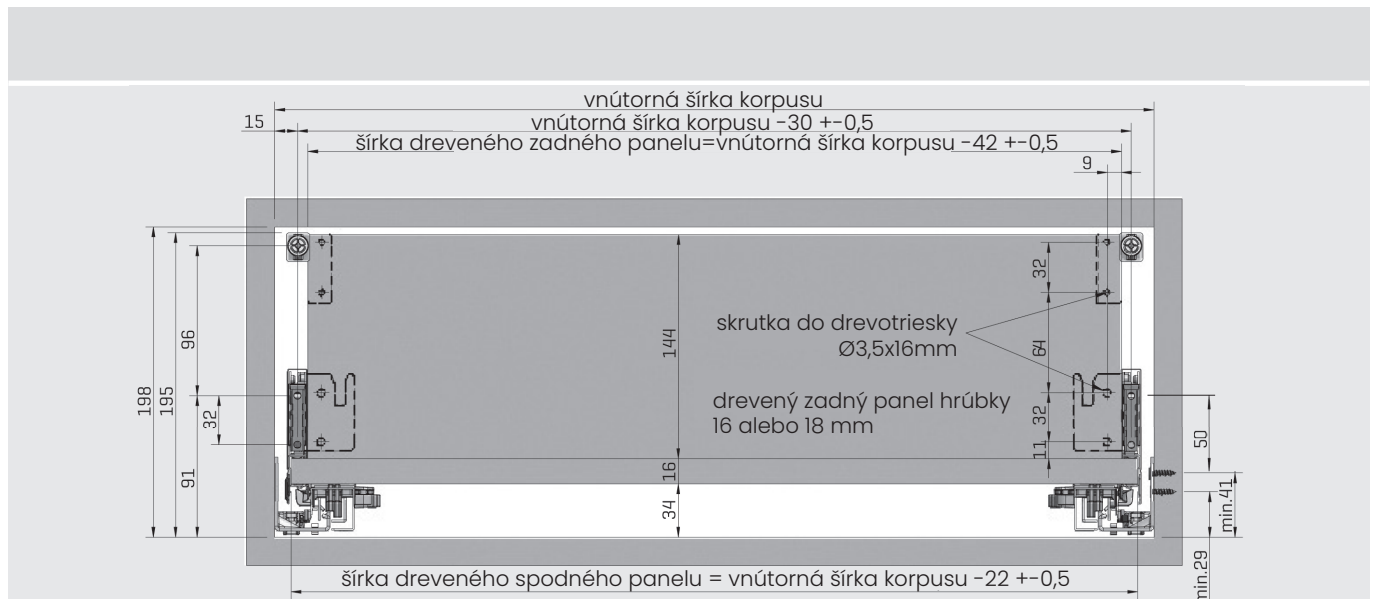

spodný panel	(•)
16 mm	1
18 mm	2

výsuv	(◉)
Soft Close	8
Push Open	7
Push Open Soft Close	6

farba (**)	
White	01
Inox	04
Black	05
Mocha	06
Anthracite	07

farba (**)	
White	01
Black	05
Mocha	06
Anthracite	07

spojovací materiál (•)	
skrutka	1
hmoždinka	2

Montážne rozmery

Aplikácia dreveného zadného panelu

CD hĺbka korpusu  
CIW vnútorná šírka skrine  
NS nominálna veľkosť