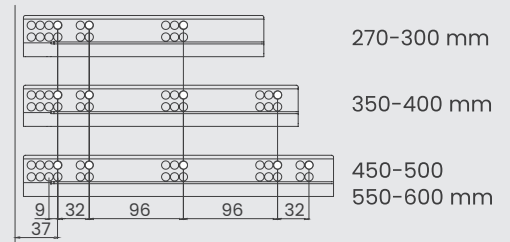

2. drevený zadný panel

Rozmiestnenie skrutiek

Odporúčané skrutky na montáž

Ø3,5x16 mm skrutka do drevotriesky

Ø6,1x11,5 mm Euroskrutka