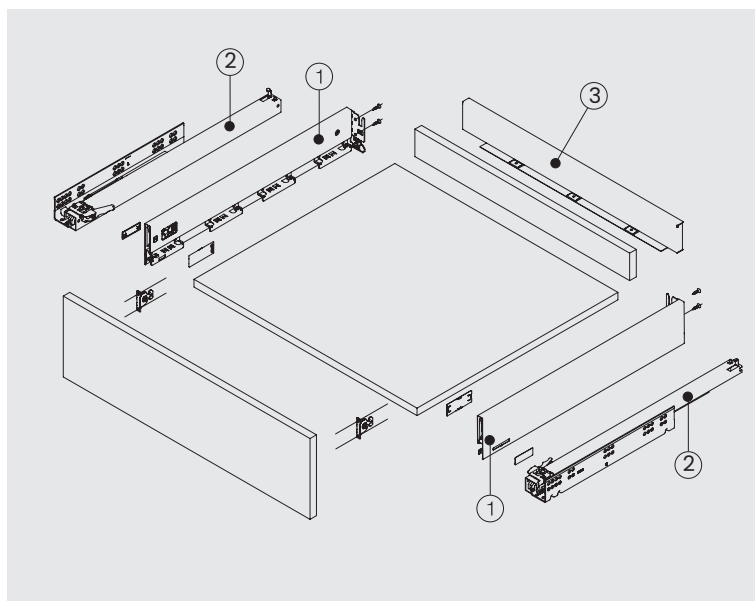

## H 106 FLOWBOX

- 12,8 mm ultra tenký a elegantný dizajn bočnice
- 5 rôznych farieb
- 4 rôzne výšky bočnic s využitím relingov
- Technológia plynulého a tichého pohybu s vylepšenou synchronizáciou
- 270/ 300/ 350/ 400/ 450/ 500/ 550/ 600 mm dĺžky zásuviek
- Možnosť úpravy 3D (sprava-dol'ava, hore-dole a naklonenie)
- Montáž predného panelu bez použitia náradia
- Žiadny proces rezania pre základný panel

nominalna dĺžka	1-2	58 mm
270 mm	127167●3	1**45
300 mm	127167●3	2**45
350 mm	127167●3	3**45
400 mm	127167●3	4**45
450 mm	127167●3	5**45
500 mm	127167●3	6**45
550 mm	127167●3	7**45
600 mm	127167●3	8**45