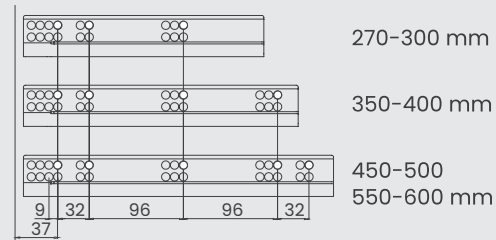

2. drevený zadný panel

Rozmiestnenie skrutiek

Odporúčaná skrutky na montáž

$\varnothing 3,5 \times 16 \text{ mm}$ skrutka do drevotriesky

$\varnothing 6,1 \times 11,5 \text{ mm}$ Euroskrutka