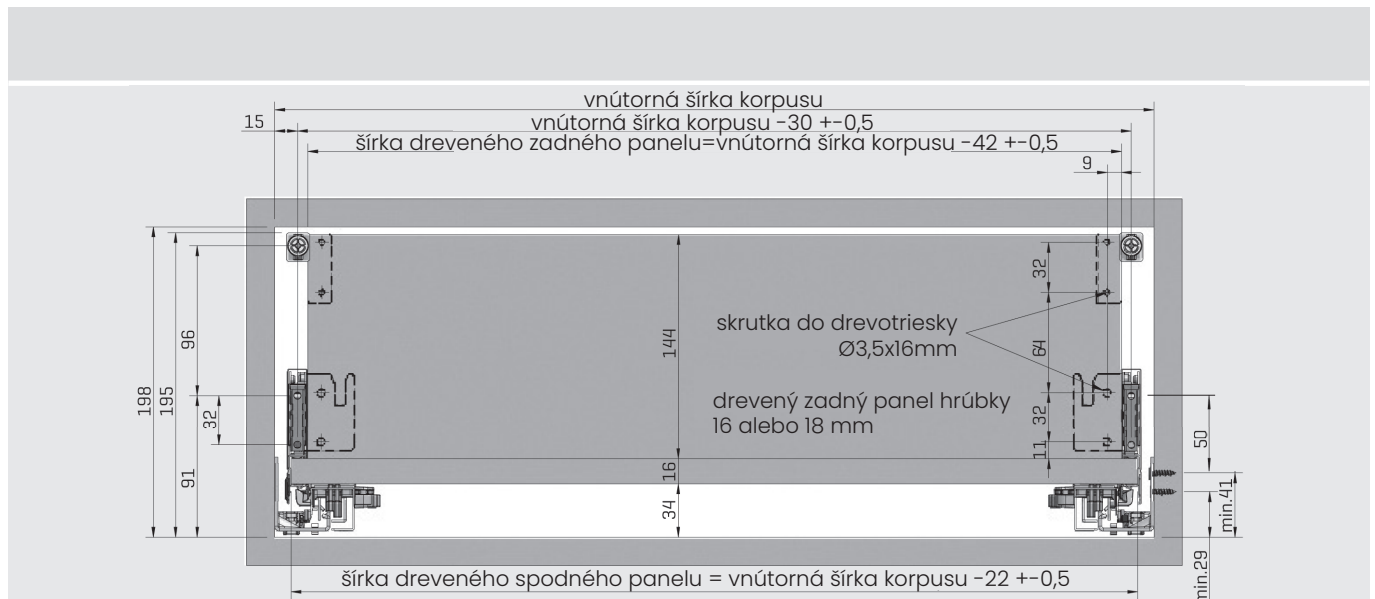

$\varnothing 3,5 \times 16 \text{ mm}$ skrutka do drevotriesky

$\varnothing 6,1 \times 11,5 \text{ mm}$ Euroskrutka

FLOWBOX

H 106 s relingom

- 12,8 mm ultra tenký a elegantný dizajn bočnice
- 5 rôznych farieb
- 4 rôzne výšky bočníc s využitím relingov
- Technológia plynulého a tichého pohybu s vylepšenou synchronizáciou
- 270/ 300/ 350/ 400/ 450/ 500/ 550/ 600 mm dĺžky zásuviek
- Možnosť úpravy 3D (sprava-dol'ava, hore-dole a naklonenie)
- Montáž predného panelu bez použitia náradia
- Žiadny proces rezania pre základný panel

spodný panel	(●)
16 mm	1
18 mm	2

výsuv	(○)
Soft Close	8
Push Open	7
Push Open Soft Close	6

farba (**)	
White	01
Inox	04
Black	05
Mocha	06
Anthracite	07

Relingy k Flowboxom

nominálna dĺžka	drevený zadný panel	kovový zadný panel	balenie
270 mm	1279614 ●1**	1279615 ●1**	12 Set
300 mm	1279614 ●2**	1279615 ●2**	12 Set
350 mm	1279614 ●3**	1279615 ●3**	12 Set
400 mm	1279614 ●4**	1279615 ●4**	12 Set
450 mm	1279614 ●5**	1279615 ●5**	12 Set
500 mm	1279614 ●6**	1279615 ●6**	12 Set
550 mm	1279614 ●7**	1279615 ●7**	12 Set
600 mm	1279614 ●8**	1279615 ●8**	12 Set

farba (**)	
White	01
Black	05
Mocha	06
Anthracite	07

spojovací materiál (●)	
skrutka	1
hmoždinka	2

Montážne rozmery

Aplikácia dreveného zadného panelu

CD hĺbka korpusu
 CIW vnútorná šírka skrine
 NS nominálna veľkosť

1. drevené dno zásuvky

2. drevený zadný panel

Rozmiestnenie skrutiek

Odporúčané skrutky na montáž

Ø3,5x16 mm skrutka do drevotriesky

Ø6,1x11,5 mm Euroskrutka