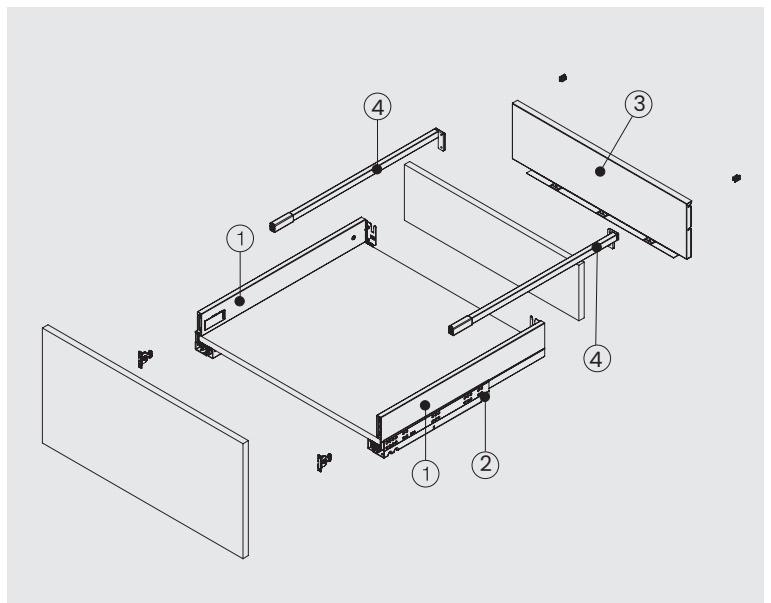

Rozmery pre montáž výsuvu

Aplikácia dreveného zadného panelu

CD hĺbka korpusu
 CIW vnútorná šírka skrine
 NS nominálna veľkosť

1. drevené dno zásuvky

2. drevený zadný panel

Rozmiestnenie skrutiek

Odporúčaná skrutky na montáž

$\varnothing 3,5 \times 16 \text{ mm}$ skrutka do drevotriesky

$\varnothing 6,1 \times 11,5 \text{ mm}$ Euroskrutka

FLOWBOX

H 106 s relingom

- 12,8 mm ultra tenký a elegantný dizajn bočnice
- 5 rôznych farieb
- 4 rôzne výšky bočníc s využitím relingov
- Technológia plynulého a tichého pohybu s vylepšenou synchronizáciou
- 270/ 300/ 350/ 400/ 450/ 500/ 550/ 600 mm dĺžky zásuviek
- Možnosť úpravy 3D (sprava-dol'ava, hore-dole a naklonenie)
- Montáž predného panelu bez použitia náradia
- Žiadny proces rezania pre základný panel

spodný panel	(●)
16 mm	1
18 mm	2

výsuv	(○)
Soft Close	8
Push Open	7
Push Open Soft Close	6

farba (**)	
White	01
Inox	04
Black	05
Mocha	06
Anthracite	07

Relingy k Flowboxom

nominálna dĺžka	drevený zadný panel	kovový zadný panel	balenie
270 mm	1279614 ●1**	1279615 ●1**	12 Set
300 mm	1279614 ●2**	1279615 ●2**	12 Set
350 mm	1279614 ●3**	1279615 ●3**	12 Set
400 mm	1279614 ●4**	1279615 ●4**	12 Set
450 mm	1279614 ●5**	1279615 ●5**	12 Set
500 mm	1279614 ●6**	1279615 ●6**	12 Set
550 mm	1279614 ●7**	1279615 ●7**	12 Set
600 mm	1279614 ●8**	1279615 ●8**	12 Set