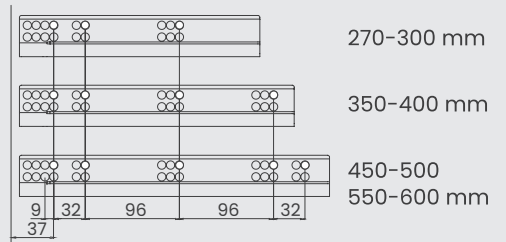

spodný panel	(●)
16 mm	1
18 mm	2

výsuv	(○)
Soft Close	8
Push Open	7
Push Open Soft Close	6

farba (**)	
White	01
Inox	04
Black	05
Mocha	06
Anthracite	07

Relingy k Flowboxom

nominálna dĺžka	drevený zadný panel	kovový zadný panel	balenie
270 mm	1279614 ●1**	1279615 ●1**	12 Set
300 mm	1279614 ●2**	1279615 ●2**	12 Set
350 mm	1279614 ●3**	1279615 ●3**	12 Set
400 mm	1279614 ●4**	1279615 ●4**	12 Set
450 mm	1279614 ●5**	1279615 ●5**	12 Set
500 mm	1279614 ●6**	1279615 ●6**	12 Set
550 mm	1279614 ●7**	1279615 ●7**	12 Set
600 mm	1279614 ●8**	1279615 ●8**	12 Set

farba (**)	
White	01
Black	05
Mocha	06
Anthracite	07

spojovací materiál (●)	
skrutka	1
hmoždinka	2

Montážne rozmery

Aplikácia dreveného zadného panelu

CD hĺbka korpusu
 CIW vnútorná šírka skrine
 NS nominálna veľkosť

1. drevené dno zásuvky

2. drevený zadný panel

Rozmiestnenie skrutiek

Odporúčané skrutky na montáž

Ø3,5x16 mm skrutka do drevotriesky

Ø6,1x11,5 mm Euroskrutka