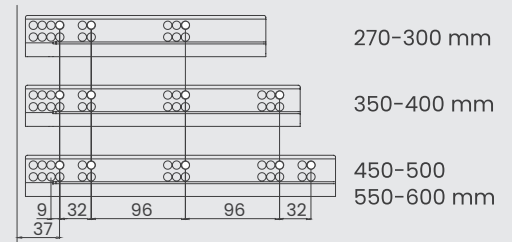

Rozmery pre montáž výsuvu

Aplikácia dreveného zadného panelu

CD hĺbka korpusu
 CIW vnútorná šírka skrine
 NS nominálna veľkosť

1. drevené dno zásuvky

2. drevený zadný panel

Rozmiestnenie skrutiek

Odporúčaná skrutky na montáž

$\varnothing 3,5 \times 16 \text{ mm}$ skrutka do drevotriesky

$\varnothing 6,1 \times 11,5 \text{ mm}$ Euroskrutka

FLOWBOX

H 106 s relingom

- 12,8 mm ultra tenký a elegantný dizajn bočnice
- 5 rôznych farieb
- 4 rôzne výšky bočníc s využitím relingov
- Technológia plynulého a tichého pohybu s vylepšenou synchronizáciou
- 270/ 300/ 350/ 400/ 450/ 500/ 550/ 600 mm dĺžky zásuviek
- Možnosť úpravy 3D (sprava-dol'ava, hore-dole a naklonenie)
- Montáž predného panelu bez použitia náradia
- Žiadny proces rezania pre základný panel

nominálna dĺžka	1-2	58 mm	balenie
270 mm	127167	●3 ○1**45	6 Set/ Box
300 mm	127167	●3 ○2**45	6 Set/ Box
350 mm	127167	●3 ○3**45	6 Set/ Box
400 mm	127167	●3 ○4**45	6 Set/ Box
450 mm	127167	●3 ○5**45	6 Set/ Box
500 mm	127167	●3 ○6**45	6 Set/ Box
550 mm	127167	●3 ○7**45	6 Set/ Box
600 mm	127167	●3 ○8**45	6 Set/ Box

farba (**)	
White	01
Black	05
Mocha	06
Anthracite	07

spojovací materiál (●)	
skrutka	1
hmoždinka	2

Montážne rozmery

Aplikácia dreveného zadného panelu

CD hĺbka korpusu
 CIW vnútorná šírka skrine
 NS nominálna veľkosť