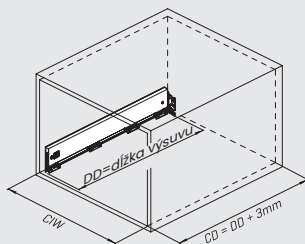

nominalna dĺžka	1-2	58 mm
270 mm	127167●3	1**45
300 mm	127167●3	2**45
350 mm	127167●3	3**45
400 mm	127167●3	4**45
450 mm	127167●3	5**45
500 mm	127167●3	6**45
550 mm	127167●3	7**45
600 mm	127167●3	8**45

balenie

6 Set/ Box
6 Set/ Box
6 Set/ Box
6 Set/ Box
6 Set/ Box
6 Set/ Box
6 Set/ Box
6 Set/ Box

spodný panel (●)	
16 mm	1
18 mm	2

výsuv (○)	
Soft Close	8
Push Open	7
Push Open Soft Close	6

farba (**)	
White	01
Inox	04
Black	05
Mocha	06
Anthracite	07

Rozmery pre montáž výsuvu

Aplikácia dreveného zadného panelu

CD hĺbka korpusu
 CIW vnútorná šírka skrine
 NS nominálna veľkosť

1. drevené dno zásuvky

2. drevený zadný panel

Rozmiestnenie skrutiek

Odporúčaná skrutky na montáž

nominálna dĺžka	1-2	58 mm	balenie
270 mm	127167	●3 ○1**45	6 Set/ Box
300 mm	127167	●3 ○2**45	6 Set/ Box
350 mm	127167	●3 ○3**45	6 Set/ Box
400 mm	127167	●3 ○4**45	6 Set/ Box
450 mm	127167	●3 ○5**45	6 Set/ Box
500 mm	127167	●3 ○6**45	6 Set/ Box
550 mm	127167	●3 ○7**45	6 Set/ Box
600 mm	127167	●3 ○8**45	6 Set/ Box