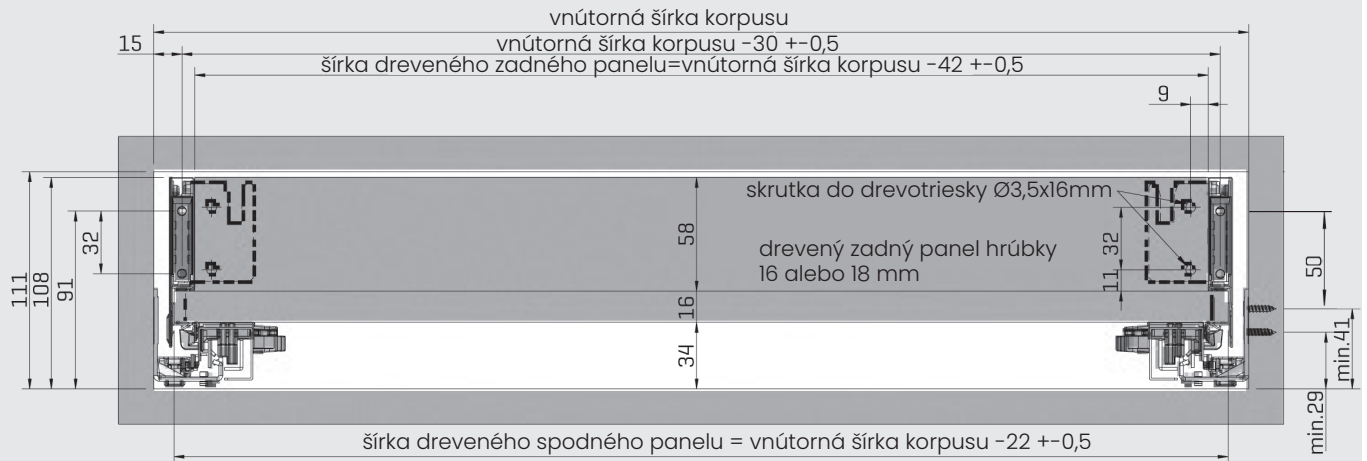

H 106 FLOWBOX

- 12,8 mm ultra tenký a elegantný dizajn bočnice
- 5 rôznych farieb
- 4 rôzne výšky bočnic s využitím relingov
- Technológia plynulého a tichého pohybu s vylepšenou synchronizáciou
- 270/ 300/ 350/ 400/ 450/ 500/ 550/ 600 mm dĺžky zásuviek
- Možnosť úpravy 3D (sprava-dol'ava, hore-dole a naklonenie)
- Montáž predného panelu bez použitia náradia
- Žiadny proces rezania pre základný panel

balenie

6 Set/ Box
6 Set/ Box
6 Set/ Box
6 Set/ Box
6 Set/ Box
6 Set/ Box
6 Set/ Box
6 Set/ Box

spodný panel (●)	
16 mm	1
18 mm	2

výsuv (○)	
Soft Close	8
Push Open	7
Push Open Soft Close	6

farba (**)	
White	01
Inox	04
Black	05
Mocha	06
Anthracite	07

Rozmery pre montáž výsuvu

Aplikácia dreveného zadného panelu

CD hĺbka korpusu
 CIW vnútorná šírka skrine
 NS nominálna veľkosť

1. drevené dno zásuvky

2. drevený zadný panel

Rozmiestnenie skrutiek

Odporúčaná skrutky na montáž

$\varnothing 3,5 \times 16 \text{ mm}$ skrutka do drevotriesky

$\varnothing 6,1 \times 11,5 \text{ mm}$ Euroskrutka

FLOWBOX

H 106 s relingom

- 12,8 mm ultra tenký a elegantný dizajn bočnice
- 5 rôznych farieb
- 4 rôzne výšky bočníc s využitím relingov
- Technológia plynulého a tichého pohybu s vylepšenou synchronizáciou
- 270/ 300/ 350/ 400/ 450/ 500/ 550/ 600 mm dĺžky zásuviek
- Možnosť úpravy 3D (sprava-dol'ava, hore-dole a naklonenie)
- Montáž predného panelu bez použitia náradia
- Žiadny proces rezania pre základný panel