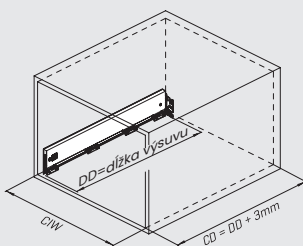

$\varnothing 3,5 \times 16 \text{ mm}$ skrutka do drevotriesky

$\varnothing 6,1 \times 11,5 \text{ mm}$ Euroskrutka

FLOWBOX

H 106 s relingom

- 12,8 mm ultra tenký a elegantný dizajn bočnice
- 5 rôznych farieb
- 4 rôzne výšky bočníc s využitím relingov
- Technológia plynulého a tichého pohybu s vylepšenou synchronizáciou
- 270/ 300/ 350/ 400/ 450/ 500/ 550/ 600 mm dĺžky zásuviek
- Možnosť úpravy 3D (sprava-dol'ava, hore-dole a naklonenie)
- Montáž predného panelu bez použitia náradia
- Žiadny proces rezania pre základný panel

nominálna dĺžka	1-2	58 mm	balenie
270 mm	127167	●3 ○1**45	6 Set/ Box
300 mm	127167	●3 ○2**45	6 Set/ Box
350 mm	127167	●3 ○3**45	6 Set/ Box
400 mm	127167	●3 ○4**45	6 Set/ Box
450 mm	127167	●3 ○5**45	6 Set/ Box
500 mm	127167	●3 ○6**45	6 Set/ Box
550 mm	127167	●3 ○7**45	6 Set/ Box
600 mm	127167	●3 ○8**45	6 Set/ Box

spodný panel	(●)
16 mm	1
18 mm	2

výsuv	(○)
Soft Close	8
Push Open	7
Push Open Soft Close	6

farba (**)	
White	01
Inox	04
Black	05
Mocha	06
Anthracite	07

Relingy k Flowboxom

nominálna dĺžka	drevený zadný panel	kovový zadný panel	balenie
270 mm	1279614 ●1**	1279615 ●1**	12 Set
300 mm	1279614 ●2**	1279615 ●2**	12 Set
350 mm	1279614 ●3**	1279615 ●3**	12 Set
400 mm	1279614 ●4**	1279615 ●4**	12 Set
450 mm	1279614 ●5**	1279615 ●5**	12 Set
500 mm	1279614 ●6**	1279615 ●6**	12 Set
550 mm	1279614 ●7**	1279615 ●7**	12 Set
600 mm	1279614 ●8**	1279615 ●8**	12 Set

farba (**)	
White	01
Black	05
Mocha	06
Anthracite	07

spojovací materiál (●)	
skrutka	1
hmoždinka	2

Montážne rozmery

Aplikácia dreveného zadného panelu

CD hĺbka korpusu
 CIW vnútorná šírka skrine
 NS nominálna veľkosť