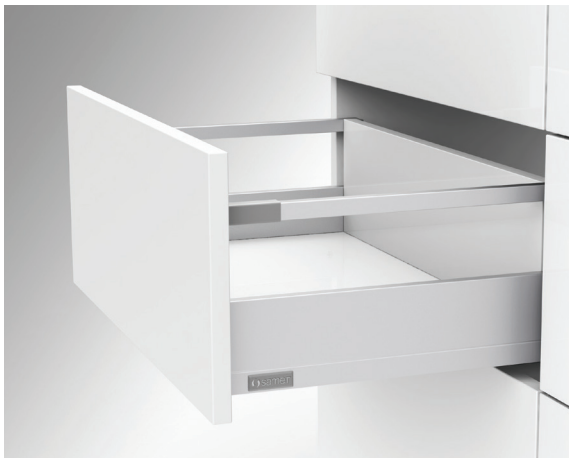

$\varnothing 3,5 \times 16 \text{ mm}$ skrutka do drevotriesky

$\varnothing 6,1 \times 11,5 \text{ mm}$ Euroskrutka

FLOWBOX

H 106 s relingom

- 12,8 mm ultra tenký a elegantný dizajn bočnice
- 5 rôznych farieb
- 4 rôzne výšky bočníc s využitím relingov
- Technológia plynulého a tichého pohybu s vylepšenou synchronizáciou
- 270/ 300/ 350/ 400/ 450/ 500/ 550/ 600 mm dĺžky zásuviek
- Možnosť úpravy 3D (sprava-dol'ava, hore-dole a naklonenie)
- Montáž predného panelu bez použitia náradia
- Žiadny proces rezania pre základný panel