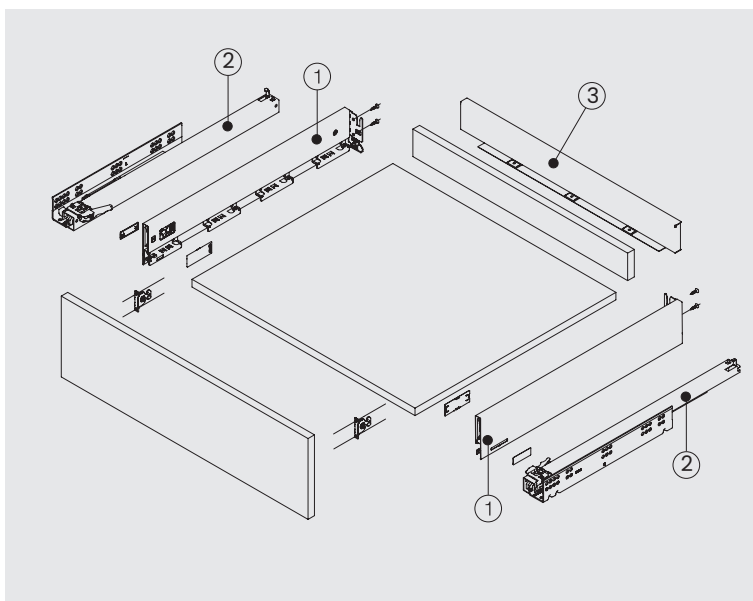

H 106 FLOWBOX

- 12,8 mm ultra tenký a elegantný dizajn bočnice
- 5 rôznych farieb
- 4 rôzne výšky bočnic s využitím relingov
- Technológia plynulého a tichého pohybu s vylepšenou synchronizáciou
- 270/ 300/ 350/ 400/ 450/ 500/ 550/ 600 mm dĺžky zásuviek
- Možnosť úpravy 3D (sprava-dol'ava, hore-dole a naklonenie)
- Montáž predného panelu bez použitia náradia
- Žiadny proces rezania pre základný panel

nominalna dĺžka	1-2	58 mm
270 mm	127167●3	1**45
300 mm	127167●3	2**45
350 mm	127167●3	3**45
400 mm	127167●3	4**45
450 mm	127167●3	5**45
500 mm	127167●3	6**45
550 mm	127167●3	7**45
600 mm	127167●3	8**45

Rozmery pre montáž výsuvu

Aplikácia dreveného zadného panelu

CD hĺbka korpusu
 CIW vnútorná šírka skrine
 NS nominálna veľkosť

1. drevené dno zásuvky

2. drevený zadný panel

Rozmiestnenie skrutiek

Odporúčaná skrutky na montáž

$\varnothing 3,5 \times 16 \text{ mm}$ skrutka do drevotriesky

$\varnothing 6,1 \times 11,5 \text{ mm}$ Euroskrutka

FLOWBOX

H 106 s relingom

- 12,8 mm ultra tenký a elegantný dizajn bočnice
- 5 rôznych farieb
- 4 rôzne výšky bočníc s využitím relingov
- Technológia plynulého a tichého pohybu s vylepšenou synchronizáciou
- 270/ 300/ 350/ 400/ 450/ 500/ 550/ 600 mm dĺžky zásuviek
- Možnosť úpravy 3D (sprava-dol'ava, hore-dole a naklonenie)
- Montáž predného panelu bez použitia náradia
- Žiadny proces rezania pre základný panel