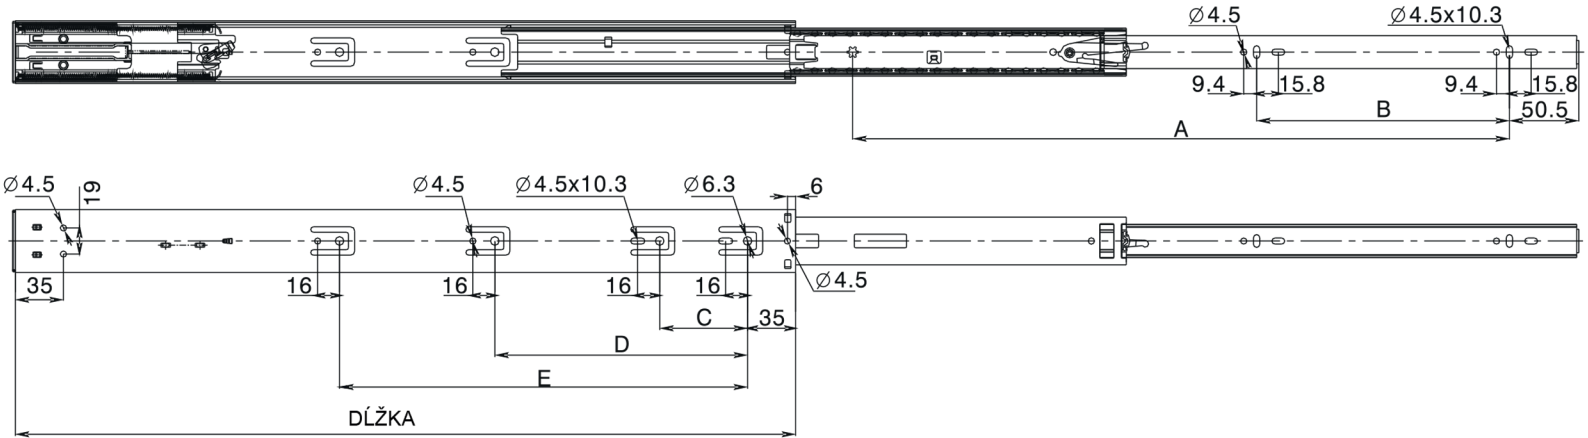

Rozmery ložiskového plnovýsuvu s tlmením:

TECHNICKÉ PARAMETRE							
dĺžka (mm)	dĺžka vysunutia	dierovanie (mm)					balenie (kpl)
		A	B	C	D	E	
300	264,2	224	64	96			12
350	335,7	256	96	64	128		12
400	400	320	128	64	192		12
450	450	352	160	64	224		12
500	500	416	192	64	256		12
550	550	448	224	64	224	320	12
600	600	512	224	64	224	352	12