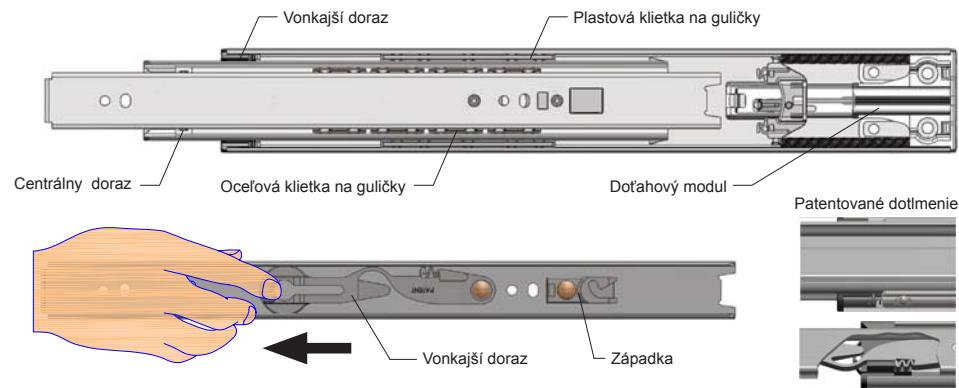

donalo

LOŽISKOVÝ PLNOVÝSUV S TLMENÍM - Nový Model A03/LP-T-XL

Upínanie	Bočné	
Šírka výsuvu	12.7mm + 0.8/0	
Výška	45.5mm	
Doťah	10" - 14" (250-350mm)=20mm, 16" - 28" (400-700mm)=55mm	
Materiál	Oceľ	
Zaťaženie	45kg pri 22" (550mm)	
Rozmery	10" do 28" (250mm do 700mm)	
Výsuv	Plnovýsuv (Rozmery 14" do 28")	
Demontáž	Páka	
Povrch. úprava	Elektro-Zinok s pochromovaním	

Rozmery kót v [mm]

Rozmery výsuvu

[mm]

Rozmer	Dĺžka	Vysunutie	Zaťaženie (kg)	A	B	C	D	E	F	G
10" (250)	250	175	20	124				96		
12" (300)	300	275	20	174				128		
14" (350)	350	350	25	96	224			96	192	
16" (400)	400	400	25	96	235			166		
18" (450)	450	450	30	128	285			216		
20" (500)	500	502	40	96	160	335		266		
22" (550)	550	550	45	96	160	385		224	316	
24" (600)	600	600	35	128	192	435		224	366	
26" (650)	650	650	35	128	224	416	485	224	320	416
28" (700)	700	700	35	128	224	480	535	224	320	466

Namontovanie výsuvu do skrinky

* max. šírka zásuvky = dĺžka výsuvu + 200 mm

Použitie:

Použitie na drevené skrinky, toaletné stolíky, pracovné stoly, kuchynské linky.

10" - 14" (250-350mm) doťah = 20mm
16" - 28" (400-700mm) doťah = 55mm