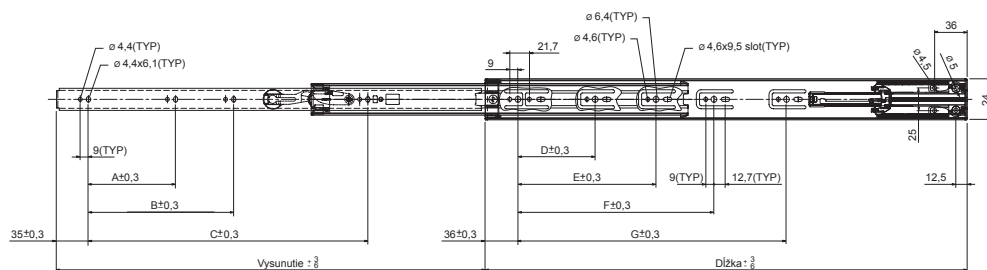

donalo

LOŽISKOVÝ PLNOVÝSUV S TLMENÍM - Nový Model A03/LP-T-XL

Upínanie	Bočné	
Šírka výsuvu	12.7mm + 0.8/0	
Výška	45.5mm	
Doťah	10" - 14" (250-350mm)=20mm, 16" - 28" (400-700mm)=55mm	
Materiál	Oceľ	
Zaťaženie	45kg pri 22" (550mm)	
Rozmery	10" do 28" (250mm do 700mm)	
Výsuv	Plnovýsuv (Rozmery 14" do 28")	
Demontáž	Páka	
Povrch. úprava	Elektro-Zinok s pochromovaním	

Rozmery kót v [mm]

Rozmery výsuvu

[mm]

Rozmer	Dĺžka	Vysunutie	Zaťaženie (kg)	A	B	C	D	E	F	G
10" (250)	250	175	20	124				96		
12" (300)	300	275	20	174				128		
14" (350)	350	350	25	96	224			96	192	
16" (400)	400	400	25	96	235			166		
18" (450)	450	450	30	128	285			216		
20" (500)	500	502	40	96	160	335		266		
22" (550)	550	550	45	96	160	385		224	316	
24" (600)	600	600	35	128	192	435		224	366	
26" (650)	650	650	35	128	224	416	485	224	320	416
28" (700)	700	700	35	128	224	480	535	224	320	466

Namontovanie výsuvu do skrinky

* max. šírka zásuvky = dĺžka výsuvu + 200 mm

Použitie:

Použitie na drevené skrinky, toaletné stolíky, pracovné stoly, kuchynské linky.

10" - 14" (250-350mm) doťah = 20mm
16" - 28" (400-700mm) doťah = 55mm