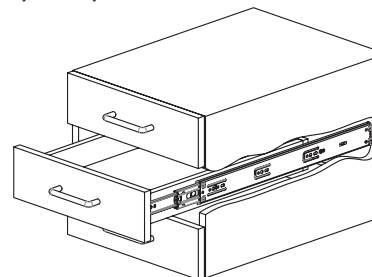

donalo

LOŽISKOVÝ PLNOVÝSUV S TLMENÍM - Nový Model A03/LP-T-XL

Upínanie	Bočné	
Šírka výsuvu	12.7mm + 0.8/0	
Výška	45.5mm	
Doťah	10" - 14" (250-350mm)=20mm, 16" - 28" (400-700mm)=55mm	
Materiál	Oceľ	
Zaťaženie	45kg pri 22" (550mm)	
Rozmery	10" do 28" (250mm do 700mm)	
Výsuv	Plnovýsuv (Rozmery 14" do 28")	
Demontáž	Páka	
Povrch. úprava	Elektro-Zinok s pochromovaním	

Rozmery kót v [mm]

Rozmery výsuvu

[mm]

Rozmer	Dĺžka	Vysunutie	Zaťaženie (kg)	A	B	C	D	E	F	G
10" (250)	250	175	20	124				96		
12" (300)	300	275	20	174				128		
14" (350)	350	350	25	96	224			96	192	
16" (400)	400	400	25	96	235			166		
18" (450)	450	450	30	128	285			216		
20" (500)	500	502	40	96	160	335		266		
22" (550)	550	550	45	96	160	385		224	316	
24" (600)	600	600	35	128	192	435		224	366	
26" (650)	650	650	35	128	224	416	485	224	320	416
28" (700)	700	700	35	128	224	480	535	224	320	466

Namontovanie výsuvu do skrinky

* max. šírka zásuvky = dĺžka výsuvu + 200 mm

Použitie:

Použitie na drevené skrinky, toaletné stolíky, pracovné stoly, kuchynské linky.

10" - 14" (250-350mm) doťah = 20mm
16" - 28" (400-700mm) doťah = 55mm