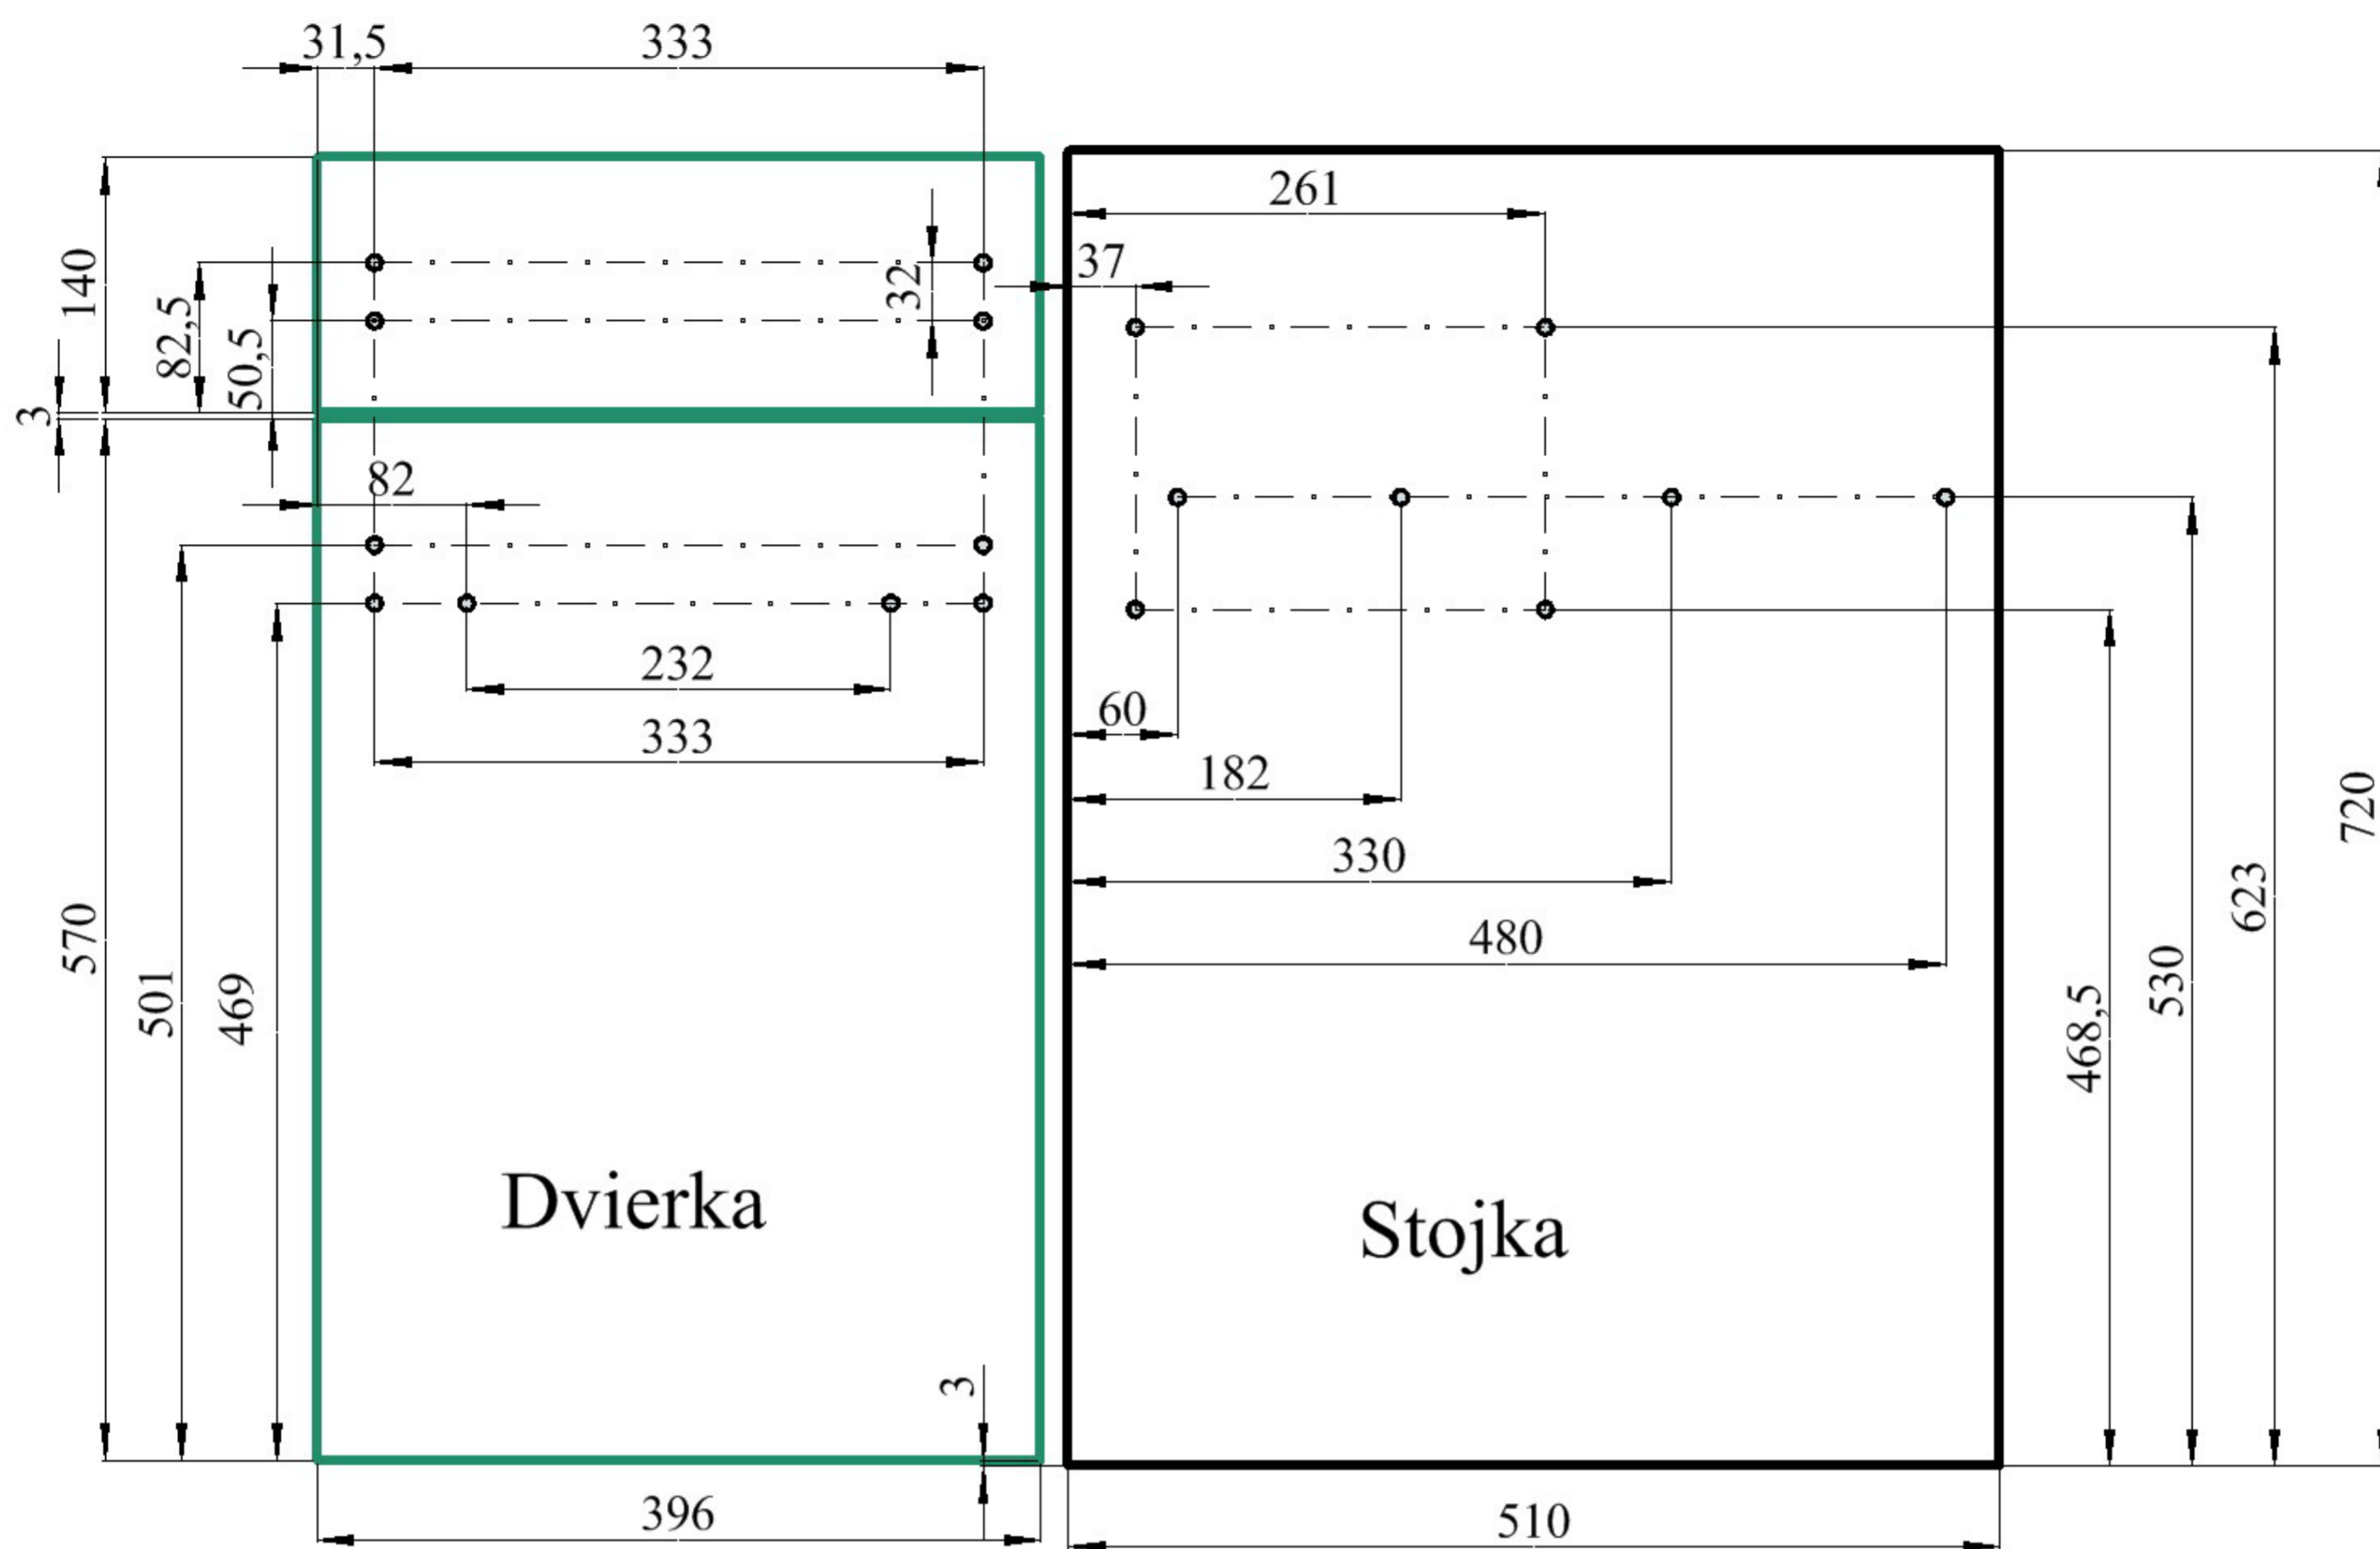

Vrtanie zasuvka + smetný kôš KR435

Vrtanie pre 2 ks smetných košov KR426