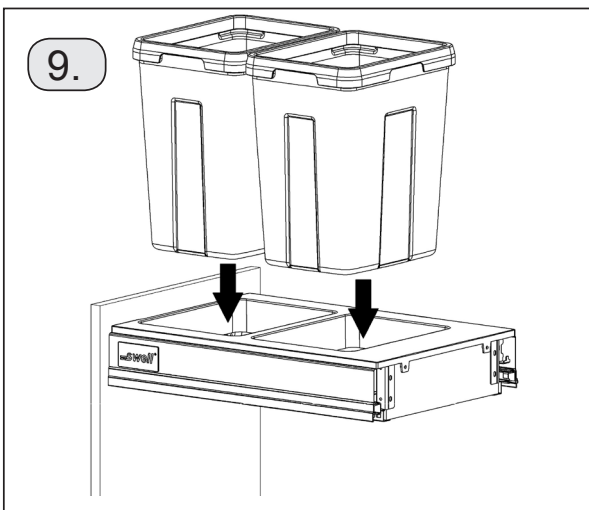

SK: Vrtanie pre montáž predných uchytí čela EVOBOXU a vložky koša  
 CZ: Vrtání pro montáž předních uchycení čela EVOBOXU a vložky koše

SK: Naložte vložku do zásuvky  
 CZ: Naložte vložku do zásuvky

SK: Priskrutkujte vložku  
 CZ: Přišroubujte vložku

SK: Vložte koše do zásuvky  
 CZ: Vložte koše do zásuvky

SK: Zasuňte komplet do skrinky  
 CZ: Zasuňte komplet do skříňky

SK: Vložte plastový kryt  
 CZ: Vložte plastový kryt

**Dovozce pro Českou republiku:**