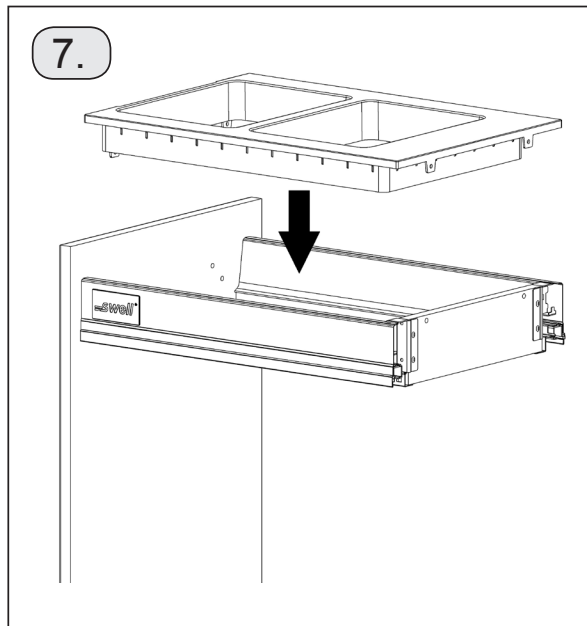

SK: Vrtanie pre montáž predných uchytí čela EVOBOXU a vložky koša  
 CZ: Vrtání pro montáž předních uchycení čela EVOBOXU a vložky koše

SK: Naložte vložku do zásuvky  
 CZ: Naložte vložku do zásuvky

SK: Priskrutkujte vložku  
 CZ: Přišroubujte vložku

SK: Vložte koše do zásuvky  
 CZ: Vložte koše do zásuvky

SK: Zasuňte komplet do skrinky  
 CZ: Zasuňte komplet do skříňky

SK: Vložte plastový kryt  
 CZ: Vložte plastový kryt

**Dovozce pro Českou republiku:**