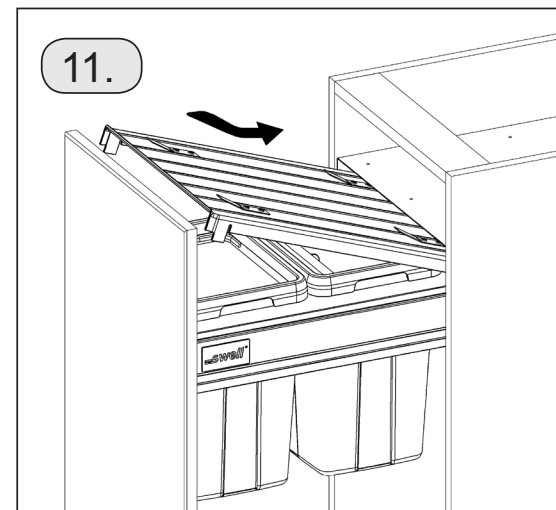

SK: Vrtanie pre montáž predných uchytí čela EVOBOXU a vložky koša  
 CZ: Vrtání pro montáž předních uchycení čela EVOBOXU a vložky koše

SK: Naložte vložku do zásuvky  
 CZ: Naložte vložku do zásuvky

SK: Priskrutkujte vložku  
 CZ: Přišroubujte vložku

SK: Vložte koše do zásuvky  
 CZ: Vložte koše do zásuvky

SK: Zasuňte komplet do skrinky  
 CZ: Zasuňte komplet do skříňky

SK: Vložte plastový kryt  
 CZ: Vložte plastový kryt

**Dovozce pro Českou republiku:**