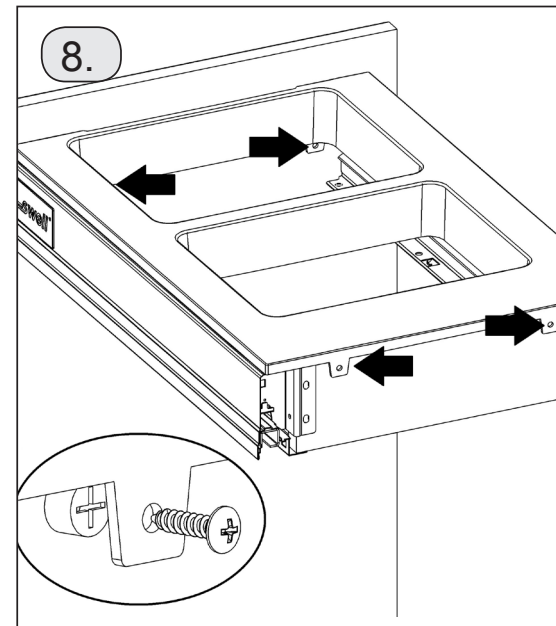

SK: Vrtanie pre montáž predných uchytí čela EVOBOXU a vložky koša  
 CZ: Vrtání pro montáž předních uchycení čela EVOBOXU a vložky koše

SK: Naložte vložku do zásuvky  
 CZ: Naložte vložku do zásuvky

SK: Priskrutkujte vložku  
 CZ: Přišroubujte vložku

SK: Vložte koše do zásuvky  
 CZ: Vložte koše do zásuvky

SK: Zasuňte komplet do skrinky  
 CZ: Zasuňte komplet do skříňky

SK: Vložte plastový kryt  
 CZ: Vložte plastový kryt

**Dovozce pro Českou republiku:**