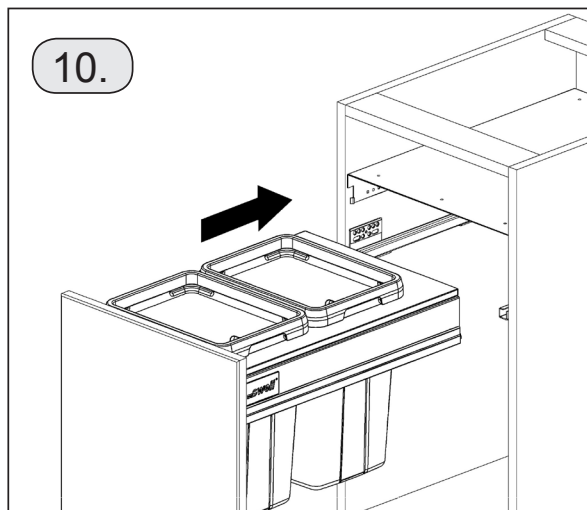

SK: Vrtanie pre montáž predných uchytí čela EVOBOXU a vložky koša  
 CZ: Vrtání pro montáž předních uchycení čela EVOBOXU a vložky koše

SK: Naložte vložku do zásuvky  
 CZ: Naložte vložku do zásuvky

SK: Priskrutkujte vložku  
 CZ: Přišroubujte vložku

SK: Vložte koše do zásuvky  
 CZ: Vložte koše do zásuvky

SK: Zasuňte komplet do skrinky  
 CZ: Zasuňte komplet do skříňky

SK: Vložte plastový kryt  
 CZ: Vložte plastový kryt

**Dovozce pro Českou republiku:**