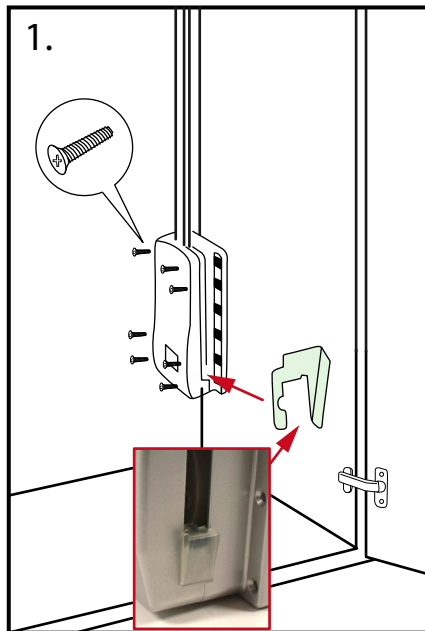

**SK: UPOZORNENIE!!!** Pozorne si prečítajte návod a dodržte všetky opísané kroky. V prípade nedodržania správneho montážneho postupu môže dôjsť ku chybnému alebo neúplnému fungovaniu vešiaka.

**CZ: UPOZORNĚNÍ!** Pozorně si přečtěte návod a dodržte všechny popsané kroky. V případě nedodržení správného montážního postupu může dojít ke chybnému nebo neúplnému fungování věšáku.

Obsah balenia:

- SK:** 1. Pripevnite ľavú aj pravú časť sklopného vešiaka príslušnými skrutkami. Založte plastové dorazy do priestoru sklopných častí vešiaka.  
2. Pripevnite hlavnú tyč (dĺžkovo nastaviteľnú) ku tyči pre uchopenie použitím príslušnej skrutky.  
3. Nasadzte uchytienie na hlavnú tyč s použitím plastového komponentu, skrutky. Nastavte šírku hlavnej tyče na rozmer o 9cm menej ako je rozmer vnútornej šírky šatníka.  
4. Pritiahnite tyče sklopných častí smerom dole a nasadzte hlavnú tyč, pripevnite pomocou plastových komponentov na obidve strany a pritiahnite 6-hrannými skrutkami.  
5. Nastavte dĺžku tyče pre uchytienie podľa potreby a pre dotiahnutie ju pootočte v protismere hodinových ručičiek.

- CZ:** 1. Pripevnite ľavú aj pravú časť sklopného vešiaka príslušnými skrutkami. Založte plastové dorazy do priestoru sklopných častí vešiaka.  
2. Pripevnite hlavnú tyč (dĺžkovo nastaviteľnú) ku tyči pre uchopenie použitím príslušnej skrutky.  
3. Nasadzte uchytienie na hlavnú tyč s použitím plastového komponentu, skrutky. Nastavte šírku hlavnej tyče na rozmer o 9cm menej ako je rozmer vnútornej šírky šatníka.  
4. Pritiahnite tyče sklopných častí smerom dole a nasadzte hlavnú tyč, pripevnite pomocou plastových komponentov na obidve strany a pritiahnite 6-hrannými skrutkami.  
5. Nastavte dĺžku tyče pre uchytienie podľa potreby a pre dotiahnutie ju pootočte v protismere hodinových ručičiek.