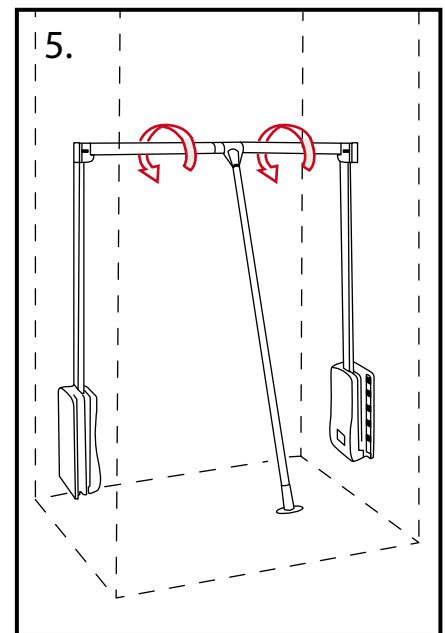

**SK: UPOZORNENIE!!!** Pozorne si prečítajte návod a dodržte všetky opísané kroky. V prípade nedodržania správneho montážneho postupu môže dôjsť ku chybnému alebo neúplnému fungovaniu vešiaka.

**CZ: UPOZORNĚNÍ!** Pozorně si přečtěte návod a dodržte všechny popsané kroky. V případě nedodržení správného montážního postupu může dojít ke chybnému nebo neúplnému fungování věšáku.

Obsah balenia:

- SK:** 1. Pripevnite ľavú aj pravú časť sklopného vešiaka príslušnými skrutkami. Založte plastové dorazy do priestoru sklopných častí vešiaka.  
2. Pripevnite hlavnú tyč (dĺžkovo nastaviteľnú) ku tyči pre uchopenie použitím príslušnej skrutky.  
3. Nasadzte uchytienie na hlavnú tyč s použitím plastového komponentu, skrutky. Nastavte šírku hlavnej tyče na rozmer o 9cm menej ako je rozmer vnútornej šírky šatníka.  
4. Pritiahnite tyče sklopných častí smerom dole a nasadzte hlavnú tyč, pripevnite pomocou plastových komponentov na obidve strany a pritiahnite 6-hrannými skrutkami.  
5. Nastavte dĺžku tyče pre uchytienie podľa potreby a pre dotiahnutie ju pootočte v protismere hodinových ručičiek.

- CZ:** 1. Pripevnite ľavú aj pravú časť sklopného vešiaka príslušnými skrutkami. Založte plastové dorazy do priestoru sklopných častí vešiaka.  
2. Pripevnite hlavnú tyč (dĺžkovo nastaviteľnú) ku tyči pre uchopenie použitím príslušnej skrutky.  
3. Nasadzte uchytienie na hlavnú tyč s použitím plastového komponentu, skrutky. Nastavte šírku hlavnej tyče na rozmer o 9cm menej ako je rozmer vnútornej šírky šatníka.  
4. Pritiahnite tyče sklopných častí smerom dole a nasadzte hlavnú tyč, pripevnite pomocou plastových komponentov na obidve strany a pritiahnite 6-hrannými skrutkami.  
5. Nastavte dĺžku tyče pre uchytienie podľa potreby a pre dotiahnutie ju pootočte v protismere hodinových ručičiek.