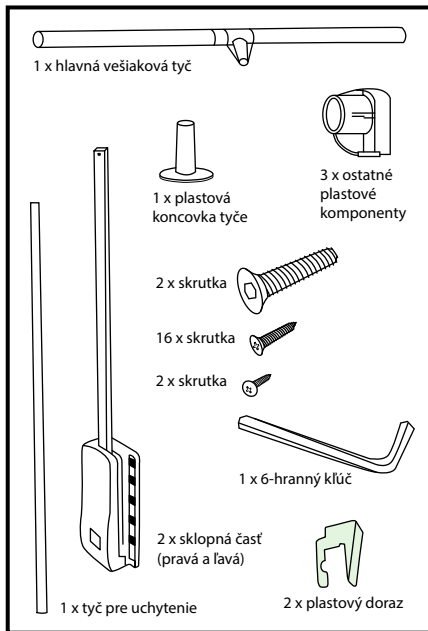

**SK: UPOZORNENIE!!!** Pozorne si prečítajte návod a dodržte všetky opísané kroky. V prípade nedodržania správneho montážneho postupu môže dôjsť ku chybnému alebo neúplnému fungovaniu vešiaka.

**CZ: UPOZORNĚNÍ!** Pozorně si přečtěte návod a dodržte všechny popsané kroky. V případě nedodržení správného montážního postupu může dojít ke chybnému nebo neúplnému fungování věšáku.

Obsah balenia:

- SK:** 1. Pripevnite ľavú aj pravú časť sklopného vešiaka príslušnými skrutkami. Založte plastové dorazy do priestoru sklopných častí vešiaka.  
2. Pripevnite hlavnú tyč (dĺžkovo nastaviteľnú) ku tyči pre uchopenie použitím príslušnej skrutky.  
3. Nasadzte uchytienie na hlavnú tyč s použitím plastového komponentu, skrutky. Nastavte šírku hlavnej tyče na rozmer o 9cm menej ako je rozmer vnútornej šírky šatníka.  
4. Pritiahnite tyče sklopných častí smerom dole a nasadzte hlavnú tyč, pripevnite pomocou plastových komponentov na obidve strany a pritiahnite 6-hrannými skrutkami.  
5. Nastavte dĺžku tyče pre uchytienie podľa potreby a pre dotiahnutie ju pootočte v protismere hodinových ručičiek.

- CZ:** 1. Pripevnite ľavú aj pravú časť sklopného vešiaka príslušnými skrutkami. Založte plastové dorazy do priestoru sklopných častí vešiaka.  
2. Pripevnite hlavnú tyč (dĺžkovo nastaviteľnú) ku tyči pre uchopenie použitím príslušnej skrutky.  
3. Nasadzte uchytienie na hlavnú tyč s použitím plastového komponentu, skrutky. Nastavte šírku hlavnej tyče na rozmer o 9cm menej ako je rozmer vnútornej šírky šatníka.  
4. Pritiahnite tyče sklopných častí smerom dole a nasadzte hlavnú tyč, pripevnite pomocou plastových komponentov na obidve strany a pritiahnite 6-hrannými skrutkami.  
5. Nastavte dĺžku tyče pre uchytienie podľa potreby a pre dotiahnutie ju pootočte v protismere hodinových ručičiek.