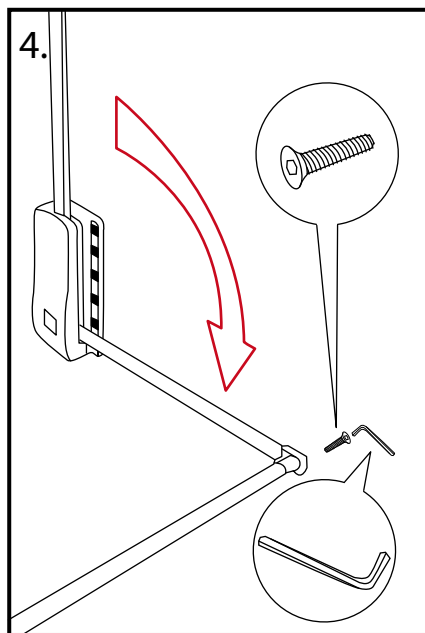

**SK: UPOZORNENIE!!!** Pozorne si prečítajte návod a dodržte všetky opísané kroky. V prípade nedodržania správneho montážneho postupu môže dôjsť ku chybnému alebo neúplnému fungovaniu vešiaka.

**CZ: UPOZORNĚNÍ!** Pozorně si přečtěte návod a dodržte všechny popsané kroky. V případě nedodržení správného montážního postupu může dojít ke chybnému nebo neúplnému fungování věšáku.

Obsah balenia:

- SK:** 1. Pripevnite ľavú aj pravú časť sklopného vešiaka príslušnými skrutkami. Založte plastové dorazy do priestoru sklopných častí vešiaka.  
2. Pripevnite hlavnú tyč (dĺžkovo nastaviteľnú) ku tyči pre uchopenie použitím príslušnej skrutky.  
3. Nasadzte uchytienie na hlavnú tyč s použitím plastového komponentu, skrutky. Nastavte šírku hlavnej tyče na rozmer o 9cm menej ako je rozmer vnútornej šírky šatníka.  
4. Pritiahnite tyče sklopných častí smerom dole a nasadzte hlavnú tyč, pripevnite pomocou plastových komponentov na obidve strany a pritiahnite 6-hrannými skrutkami.  
5. Nastavte dĺžku tyče pre uchytienie podľa potreby a pre dotiahnutie ju pootočte v protismere hodinových ručičiek.

- CZ:** 1. Pripevnite ľavú aj pravú časť sklopného vešiaka príslušnými skrutkami. Založte plastové dorazy do priestoru sklopných častí vešiaka.  
2. Pripevnite hlavnú tyč (dĺžkovo nastaviteľnú) ku tyči pre uchopenie použitím príslušnej skrutky.  
3. Nasadzte uchytienie na hlavnú tyč s použitím plastového komponentu, skrutky. Nastavte šírku hlavnej tyče na rozmer o 9cm menej ako je rozmer vnútornej šírky šatníka.  
4. Pritiahnite tyče sklopných častí smerom dole a nasadzte hlavnú tyč, pripevnite pomocou plastových komponentov na obidve strany a pritiahnite 6-hrannými skrutkami.  
5. Nastavte dĺžku tyče pre uchytienie podľa potreby a pre dotiahnutie ju pootočte v protismere hodinových ručičiek.