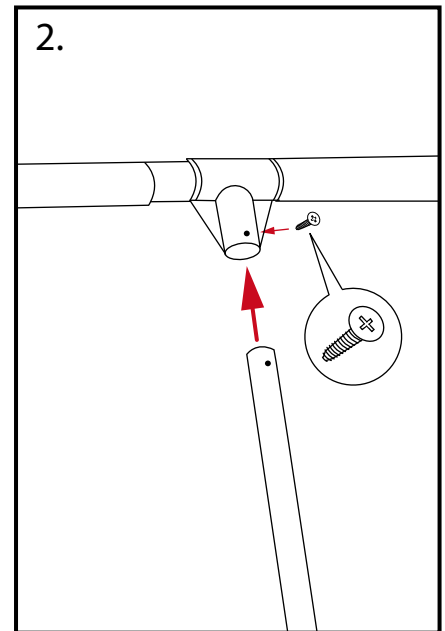

**SK: UPOZORNENIE!!!** Pozorne si prečítajte návod a dodržte všetky opísané kroky. V prípade nedodržania správneho montážneho postupu môže dôjsť ku chybnému alebo neúplnému fungovaniu vešiaka.

**CZ: UPOZORNĚNÍ!** Pozorně si přečtěte návod a dodržte všechny popsané kroky. V případě nedodržení správného montážního postupu může dojít ke chybnému nebo neúplnému fungování věšáku.

Obsah balenia:

- SK:** 1. Pripevnite ľavú aj pravú časť sklopného vešiaka príslušnými skrutkami. Založte plastové dorazy do priestoru sklopných častí vešiaka.  
2. Pripevnite hlavnú tyč (dĺžkovo nastaviteľnú) ku tyči pre uchopenie použitím príslušnej skrutky.  
3. Nasadzte uchytienie na hlavnú tyč s použitím plastového komponentu, skrutky. Nastavte šírku hlavnej tyče na rozmer o 9cm menej ako je rozmer vnútornej šírky šatníka.  
4. Pritiahnite tyče sklopných častí smerom dole a nasadzte hlavnú tyč, pripevnite pomocou plastových komponentov na obidve strany a pritiahnite 6-hrannými skrutkami.  
5. Nastavte dĺžku tyče pre uchytienie podľa potreby a pre dotiahnutie ju pootočte v protismere hodinových ručičiek.

- CZ:** 1. Pripevnite ľavú aj pravú časť sklopného vešiaka príslušnými skrutkami. Založte plastové dorazy do priestoru sklopných častí vešiaka.  
2. Pripevnite hlavnú tyč (dĺžkovo nastaviteľnú) ku tyči pre uchopenie použitím príslušnej skrutky.  
3. Nasadzte uchytienie na hlavnú tyč s použitím plastového komponentu, skrutky. Nastavte šírku hlavnej tyče na rozmer o 9cm menej ako je rozmer vnútornej šírky šatníka.  
4. Pritiahnite tyče sklopných častí smerom dole a nasadzte hlavnú tyč, pripevnite pomocou plastových komponentov na obidve strany a pritiahnite 6-hrannými skrutkami.  
5. Nastavte dĺžku tyče pre uchytienie podľa potreby a pre dotiahnutie ju pootočte v protismere hodinových ručičiek.