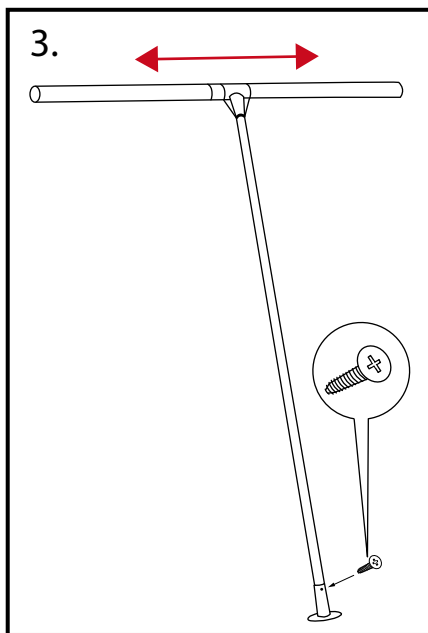

**SK: UPOZORNENIE!!!** Pozorne si prečítajte návod a dodržte všetky opísané kroky. V prípade nedodržania správneho montážneho postupu môže dôjsť ku chybnému alebo neúplnému fungovaniu vešiaka.

**CZ: UPOZORNĚNÍ!** Pozorně si přečtěte návod a dodržte všechny popsané kroky. V případě nedodržení správného montážního postupu může dojít ke chybnému nebo neúplnému fungování věšáku.

Obsah balenia:

- SK:** 1. Pripevnite ľavú aj pravú časť sklopného vešiaka príslušnými skrutkami. Založte plastové dorazy do priestoru sklopných častí vešiaka.  
2. Pripevnite hlavnú tyč (dĺžkovo nastaviteľnú) ku tyči pre uchopenie použitím príslušnej skrutky.  
3. Nasadzte uchytienie na hlavnú tyč s použitím plastového komponentu, skrutky. Nastavte šírku hlavnej tyče na rozmer o 9cm menej ako je rozmer vnútornej šírky šatníka.  
4. Pritiahnite tyče sklopných častí smerom dole a nasadzte hlavnú tyč, pripevnite pomocou plastových komponentov na obidve strany a pritiahnite 6-hrannými skrutkami.  
5. Nastavte dĺžku tyče pre uchytienie podľa potreby a pre dotiahnutie ju pootočte v protismere hodinových ručičiek.

- CZ:** 1. Pripevnite ľavú aj pravú časť sklopného vešiaka príslušnými skrutkami. Založte plastové dorazy do priestoru sklopných častí vešiaka.  
2. Pripevnite hlavnú tyč (dĺžkovo nastaviteľnú) ku tyči pre uchopenie použitím príslušnej skrutky.  
3. Nasadzte uchytienie na hlavnú tyč s použitím plastového komponentu, skrutky. Nastavte šírku hlavnej tyče na rozmer o 9cm menej ako je rozmer vnútornej šírky šatníka.  
4. Pritiahnite tyče sklopných častí smerom dole a nasadzte hlavnú tyč, pripevnite pomocou plastových komponentov na obidve strany a pritiahnite 6-hrannými skrutkami.  
5. Nastavte dĺžku tyče pre uchytienie podľa potreby a pre dotiahnutie ju pootočte v protismere hodinových ručičiek.