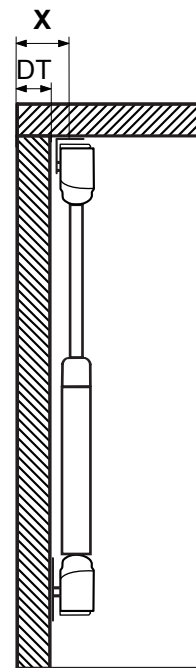

1. Komponenty:

**2. Potrebne nástroje /
Potřebné nástroje:**

rozmer (X) = hrúbka DT + 8 mm

rozmer (Y) = 255 - 1/2 DT

rozmer (Z) = 255 - DT

VAROVANIE! VAROVÁNÍ!

Nemazať, neolejovať! Môže dôjsť k poškodeniu funkčnosti plynového teleskopu /
/ Nemazat, neolejovat! Může dojít k poškození funkčnosti plynového teleskopu.